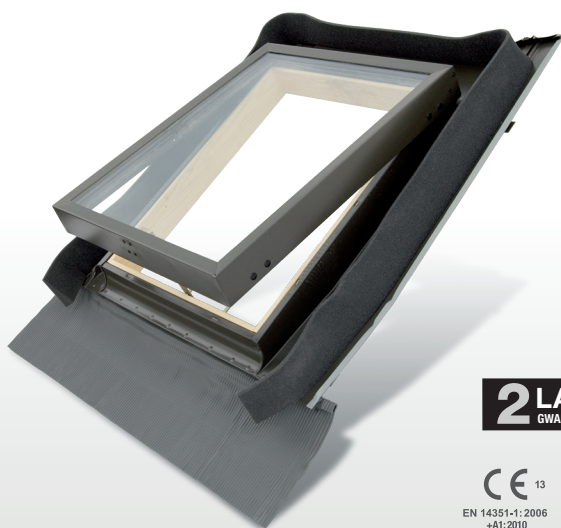

SPECYFIKACJA TECHNICZNA

2 LATA
GWARANCJI