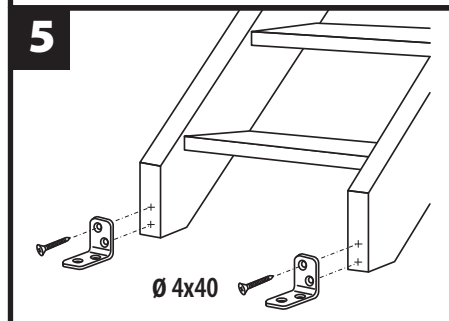

KOPENHAGA

545/645/745

PL: SCHODY MŁYNARSKIE
EN: SPACE SAVING STAIRS
CZ: MLYNÁRSKÉ SCHODY
LT: MEDINIAI LAIPTAI
IT: SCALA A PASSO ALTERNATO

4iQ®
group

4iQ GROUP SP. Z O.O.

ul. Mierosławskiego 6, 14-200 Iława
tel. +48 89 674 92 57, kontakt@4iq.com.pl

WWW.4IQ.COM.PL