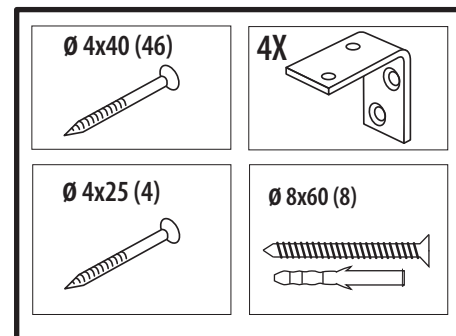

KOPENHAGA

545/645/745

PL: SCHODY MŁYNARSKIE
EN: SPACE SAVING STAIRS
CZ: MLYNÁRSKÉ SCHODY
LT: MEDINIAI LAIPTAI
IT: SCALA A PASSO ALTERNATO

4iQ®
group

4iQ GROUP SP. Z O.O.

ul. Mierosławskiego 6, 14-200 Iława
tel. +48 89 674 92 57, kontakt@4iq.com.pl

WWW.4IQ.COM.PL