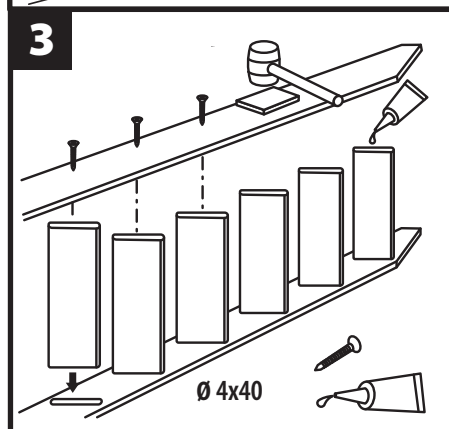

KOPENHAGA

545/645/745

PL: SCHODY MŁYNARSKIE
EN: SPACE SAVING STAIRS
CZ: MLYNÁRSKÉ SCHODY
LT: MEDINIAI LAIPTAI
IT: SCALA A PASSO ALTERNATO

4iQ®
group

4iQ GROUP SP. Z O.O.

ul. Mierosławskiego 6, 14-200 Iława
tel. +48 89 674 92 57, kontakt@4iq.com.pl

WWW.4IQ.COM.PL