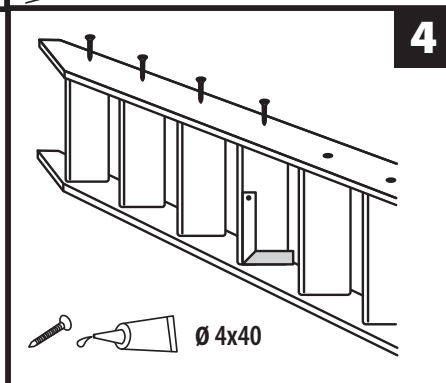

KOPENHAGA

545/645/745

PL: SCHODY MŁYNARSKIE
EN: SPACE SAVING STAIRS
CZ: MLYNÁRSKÉ SCHODY
LT: MEDINIAI LAIPTAI
IT: SCALA A PASSO ALTERNATO

4iQ®
group

4iQ GROUP SP. Z O.O.

ul. Mierosławskiego 6, 14-200 Iława
tel. +48 89 674 92 57, kontakt@4iq.com.pl

WWW.4IQ.COM.PL