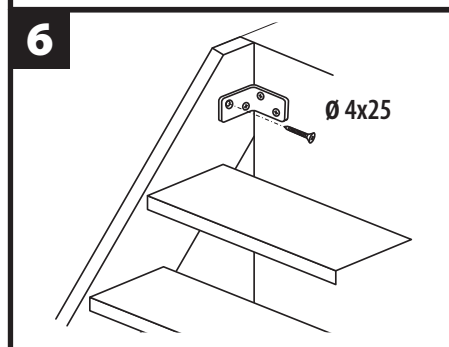

KOPENHAGA

545/645/745

PL: SCHODY MŁYNARSKIE
EN: SPACE SAVING STAIRS
CZ: MLYNÁRSKÉ SCHODY
LT: MEDINIAI LAIPTAI
IT: SCALA A PASSO ALTERNATO

4iQ®
group

4iQ GROUP SP. Z O.O.

ul. Mierosławskiego 6, 14-200 Iława
tel. +48 89 674 92 57, kontakt@4iq.com.pl

WWW.4IQ.COM.PL