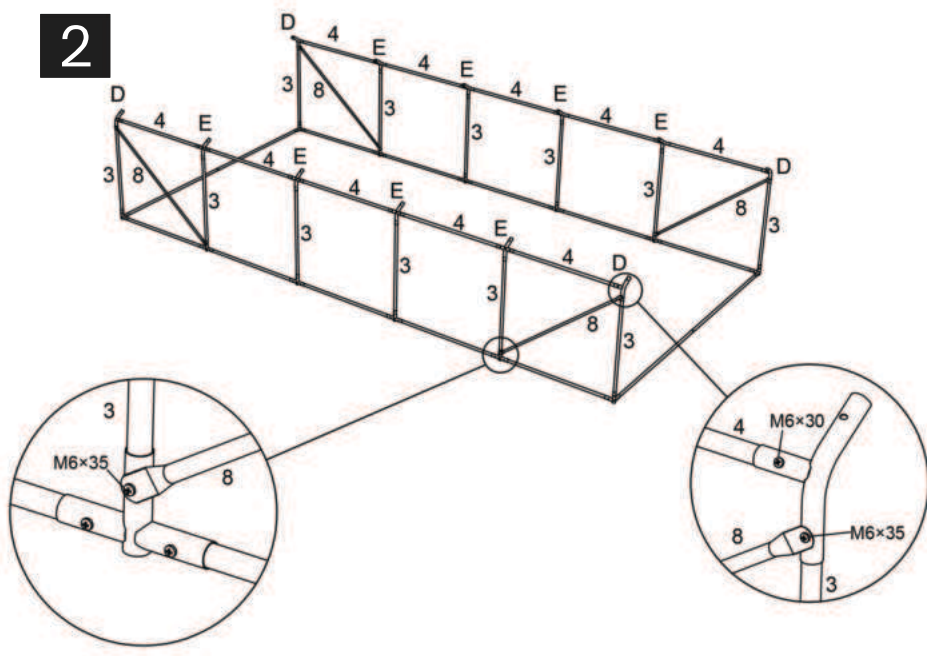

NR PARTII/BATCH NO.: W24-A-0018B

4iQ[®]
group

Producent:
4iQ Group sp. zo.o.
ul. L. Mierosławskiego 6, 14-200 ŁAWA
tel.: +48 89 674 92 57
kontakt@4iQ.com.pl
www.4iQ.com.pl

5 904506 720194

1	 1575mm	12 szt.
3	 1070mm	12 szt.
4	 1120mm	25 szt.
6	 1450mm	4 szt.
8	 1585mm	4 szt.
A1	 1760mm 1735mm	1 szt.
A2	 1760mm	1 szt.
A3	 1735mm	1 szt.
A6	 553mm	1 szt.
B1		1 szt.
B2		1 szt.
A		4 szt.
B		8 szt.
C		2 szt.
D		6 szt.
E		12 szt.

1

2

F		8 szt.	L	 Soft net siatka	1 szt.
G		2 szt.	M	 Cover dach/roof	1 szt.
H		1 szt.	N		16 szt.
I	 M6x30	110 szt.	O		3 woreczki /bags
J	 M6x35	9 szt.	P	 10mm	2 szt.
K	 siatka/ metal mesh 1.2x24m	1 szt.	Q		14 szt.