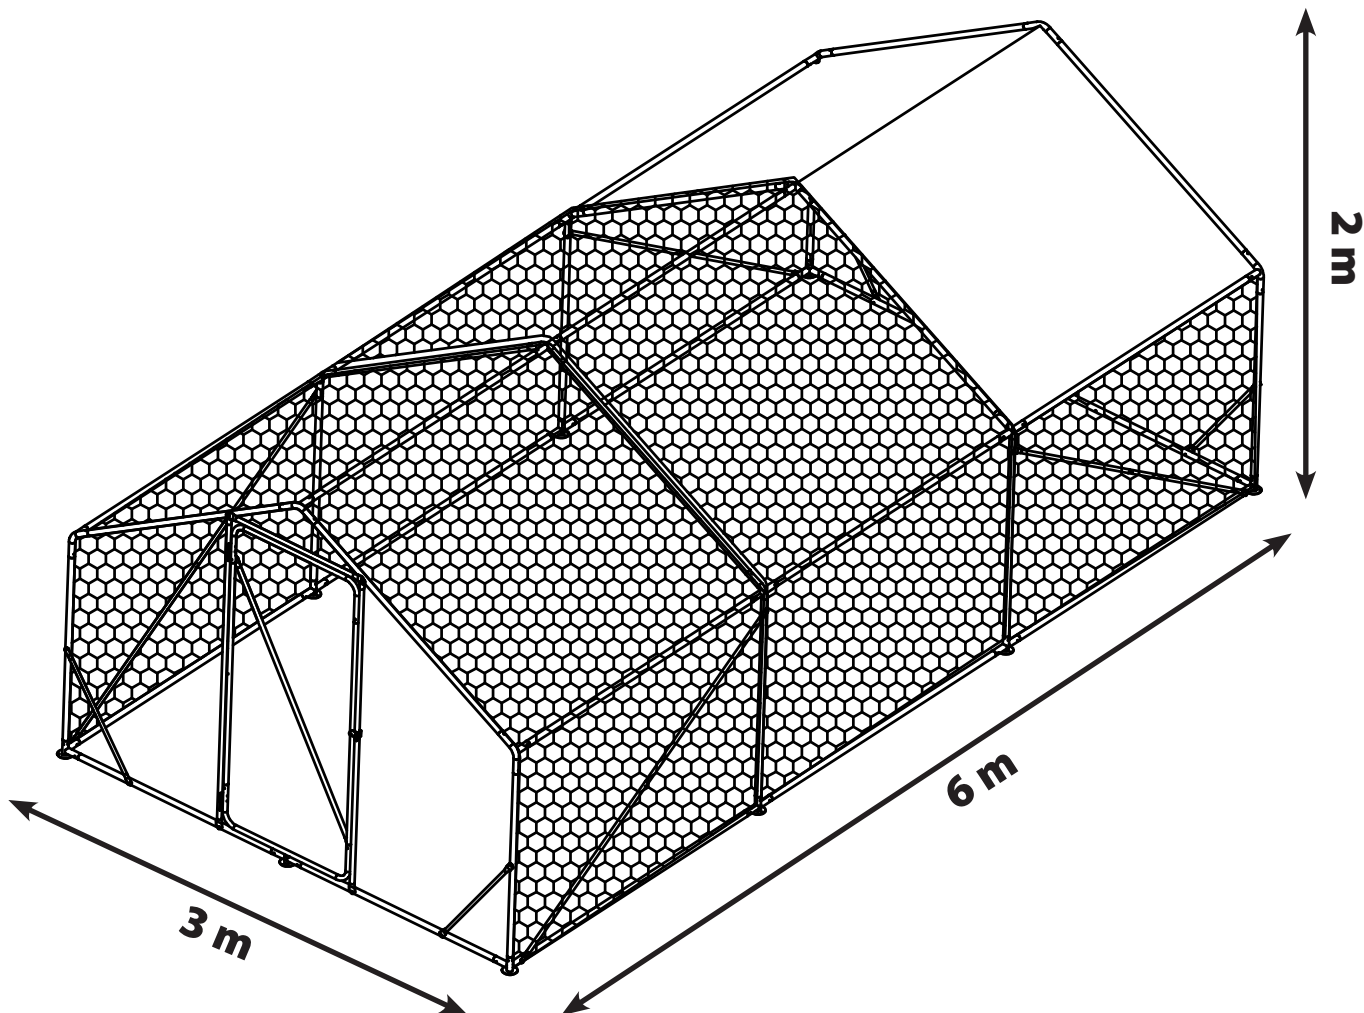

PL**METALOWA KLATKA DLA DROBIU**
INSTRUKCJA MONTAŻU**SK****KOVOVÁ KLIETKA PRE HYDINU**
MONTÁŽNY NÁVOD**EN****METAL CHICKEN CAGE**
ASSEMBLY INSTRUCTIONS**CZ****KOVOVÁ KLEC PRO DRŮBĚŽ**
MONTÁŽNÍ NÁVOD**DE****GEFLÜGELKÄFIG AUS METALL**
MONTAGEANLEITUNGEN**HU****TYÚKKETREC**
ÖSSZESZERELÉSI ÚTMUTATÓ**EE****METALLIST LINNUPUUR**
KOKKUPANEKU JUHISED**RO****CUȘCĂ PENTRU PĂȘĂRI**
INSTRUCȚIUNI DE ASAMBLARE**LV****METĀLA SPROSTS VISTĀM**
MONTĀŽAS INSTRUKCIJAS**LT****METALINIS NAMINIŲ PAUKŠČIŲ NARVAS**
SURINKIMO INSTRUKCIJOS**3x6x2,0 m**

NR PARTII/BATCH NO.: W24-A-0018B

4iQ[®]
group

Producent:
4iQ Group sp. zo.o.
ul. L. Mierosławskiego 6, 14-200 ŁAWA
tel.: +48 89 674 92 57
kontakt@4iQ.com.pl
www.4iQ.com.pl

5 904506 720194

1	 1575mm	12 szt.
3	 1070mm	12 szt.
4	 1120mm	25 szt.
6	 1450mm	4 szt.
8	 1585mm	4 szt.
A1	 1760mm 1735mm	1 szt.
A2	 1760mm	1 szt.
A3	 1735mm	1 szt.
A6	 553mm	1 szt.
B1		1 szt.
B2		1 szt.
A		4 szt.
B		8 szt.
C		2 szt.
D		6 szt.
E		12 szt.