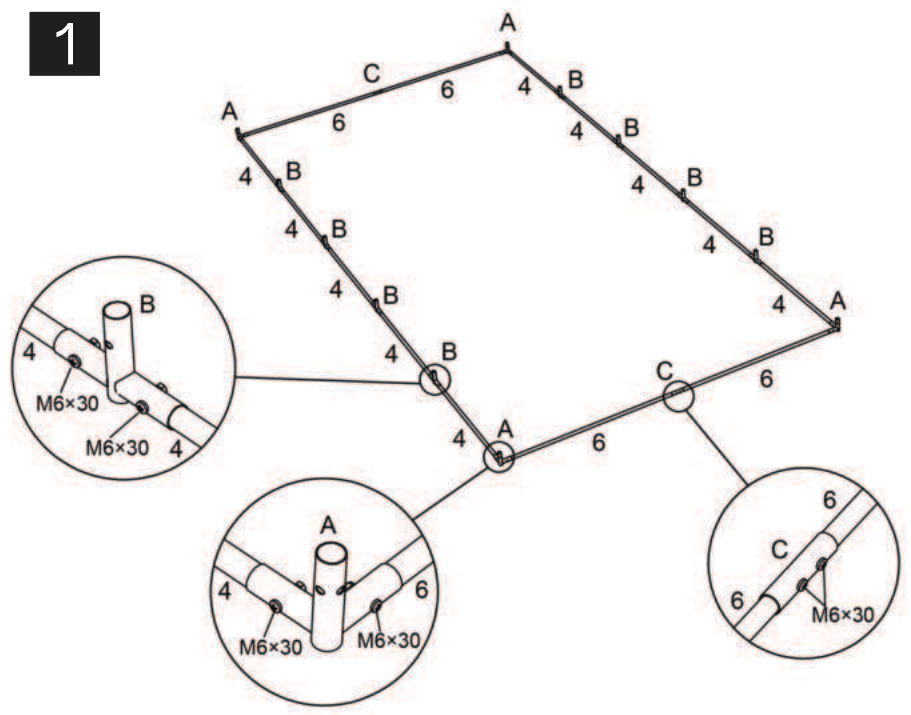

NR PARTII/BATCH NO.: W24-A-0018B

4iQ[®]
group

Producent:
4iQ Group sp. zo.o.
ul. L. Mierosławskiego 6, 14-200 ŁAWA
tel.: +48 89 674 92 57
kontakt@4iQ.com.pl
www.4iQ.com.pl

5 904506 720194

1	 1575mm	12 szt.
3	 1070mm	12 szt.
4	 1120mm	25 szt.
6	 1450mm	4 szt.
8	 1585mm	4 szt.
A1	 1760mm 1735mm	1 szt.
A2	 1760mm	1 szt.
A3	 1735mm	1 szt.
A6	 553mm	1 szt.
B1		1 szt.
B2		1 szt.
A		4 szt.
B		8 szt.
C		2 szt.
D		6 szt.
E		12 szt.

1

2

F		8 szt.	L	 Soft net siatka	1 szt.
G		2 szt.	M	 Cover dach/roof	1 szt.
H		1 szt.	N		16 szt.
I	 M6x30	110 szt.	O		3 woreczki /bags
J	 M6x35	9 szt.	P	 10mm	2 szt.
K	 siatka/ metal mesh 1.2x24m	1 szt.	Q		14 szt.