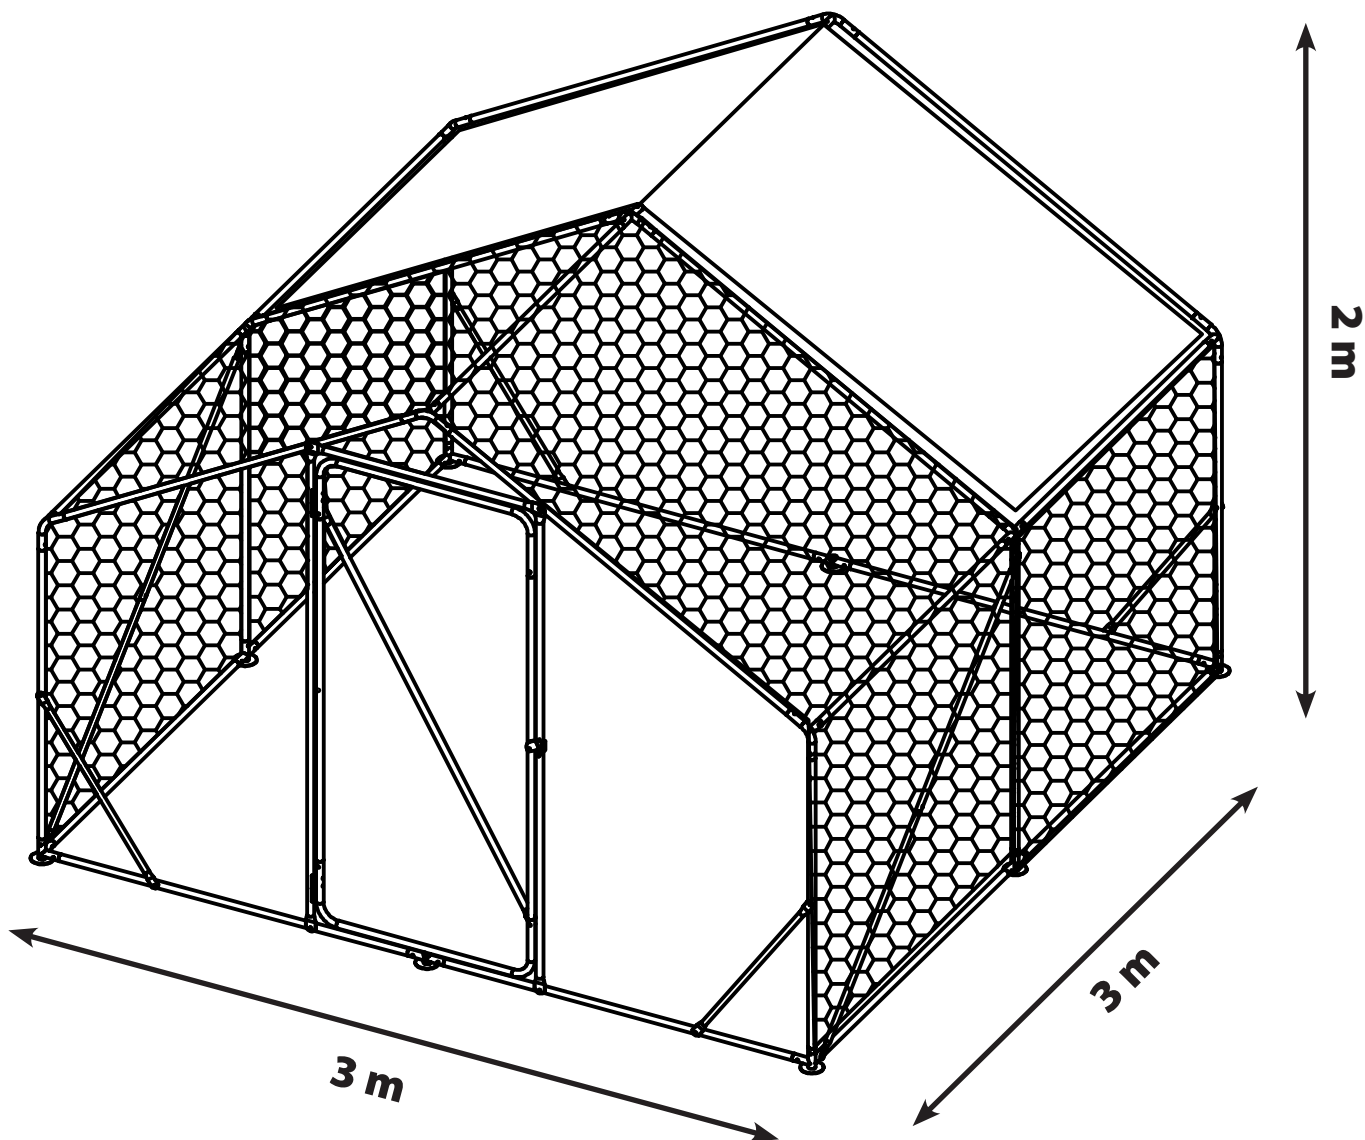

3x3x2,0 m

NR PARTII/BATCH NO.: W24-A-0018B

4iQ[®]
group

Producent:
4iQ Group sp. zo.o.
ul. L. Mierosławskiego 6, 14-200 ŁAWA
tel.: +48 89 674 92 57
kontakt@4iQ.com.pl
www.4iQ.com.pl

1	 1575mm	8 szt
3	 1070mm	8 szt
4	 920mm	15 szt
6	 1450mm	4 szt
8	 1461mm	2 szt
A1	 1760mm 1735mm	1 szt
A2	 1760mm	1 szt
A3	 1735mm	1 szt
A6	 553mm	1 szt
B1		1 szt
B2		1 szt
A		4 szt
B		4 szt
C		2 szt
D		6 szt
E		6 szt