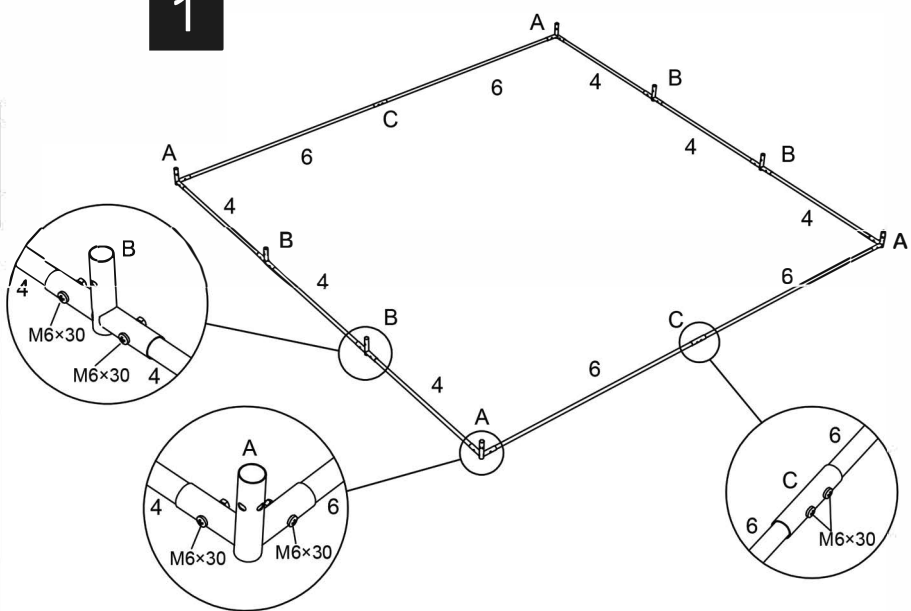

3x3x2,0 m

NR PARTII/BATCH NO.: W24-A-0018B

4iQ[®]
group

Producent:
4iQ Group sp. zo.o.
ul. L. Mierosławskiego 6, 14-200 ŁAWA
tel.: +48 89 674 92 57
kontakt@4iQ.com.pl
www.4iQ.com.pl

1	 1575mm	8 szt
3	 1070mm	8 szt
4	 920mm	15 szt
6	 1450mm	4 szt
8	 1461mm	2 szt
A1	 1760mm 1735mm	1 szt
A2	 1760mm	1 szt
A3	 1735mm	1 szt
A6	 553mm	1 szt
B1		1 szt
B2		1 szt
A		4 szt
B		4 szt
C		2 szt
D		6 szt
E		6 szt

1

2

F		8 szt	L	 Soft net siatka	1 szt
G		2 szt	M	 Cover dach/roof	1 szt
H		1 szt	N		16 szt
I	 M6x30	78 szt	O		2 woreczki/ bags
J	 M6x35	5 szt	P	 10mm	2 szt
K	 siatka Metal mesh 1.2x18m	1 szt	Q		10 szt

3

4