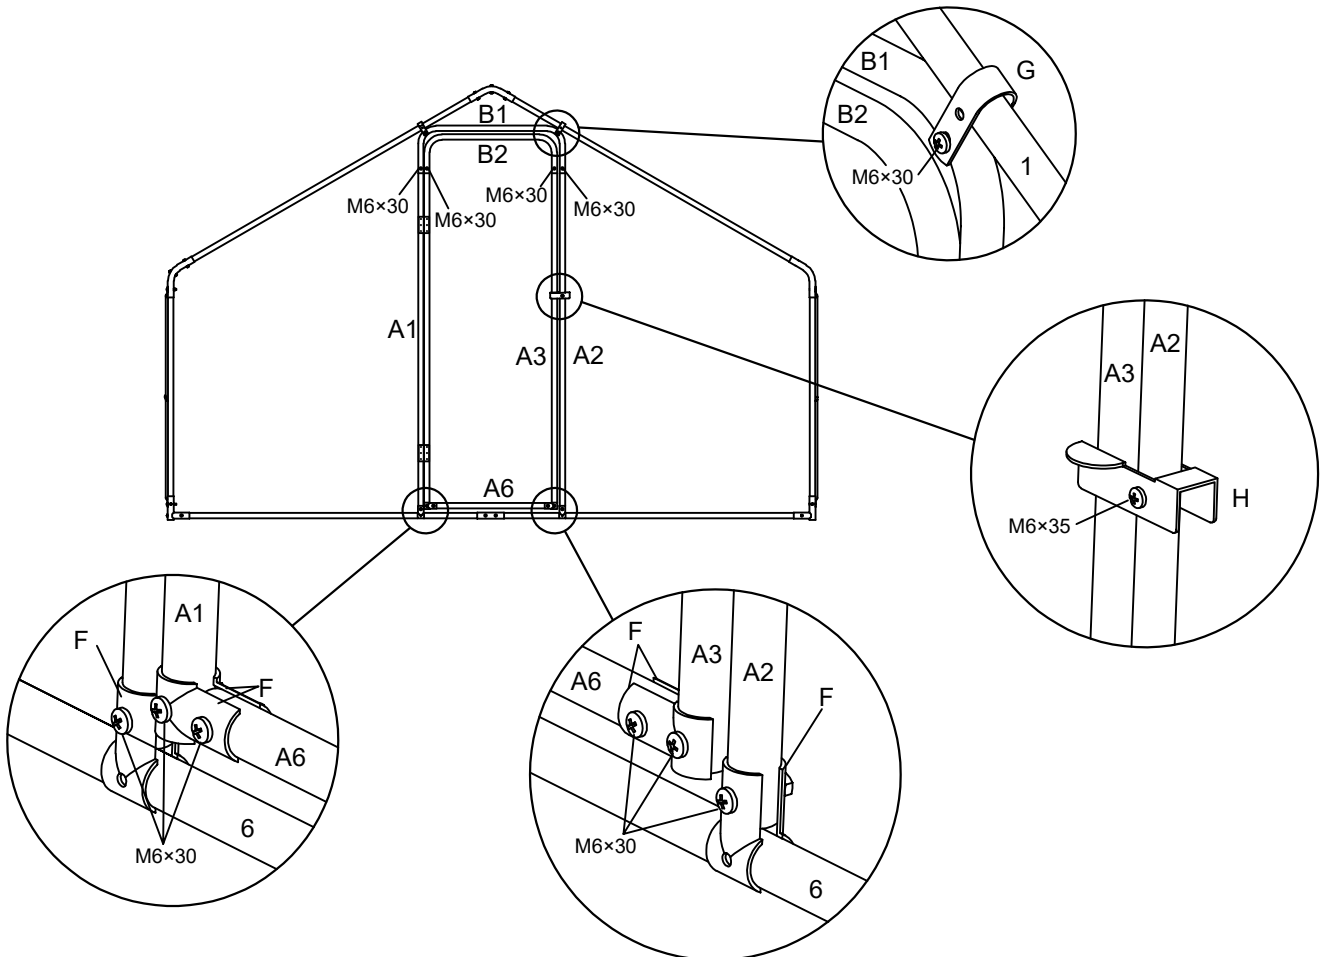

1

2

F		8 szt	L	 Soft net siatka	1 szt
G		2 szt	M	 Cover dach/roof	1 szt
H		1 szt	N		16 szt
I	 M6x30	78 szt	O		2 woreczki/ bags
J	 M6x35	5 szt	P	 10mm	2 szt
K	 siatka Metal mesh 1.2x18m	1 szt	Q		10 szt

3

4