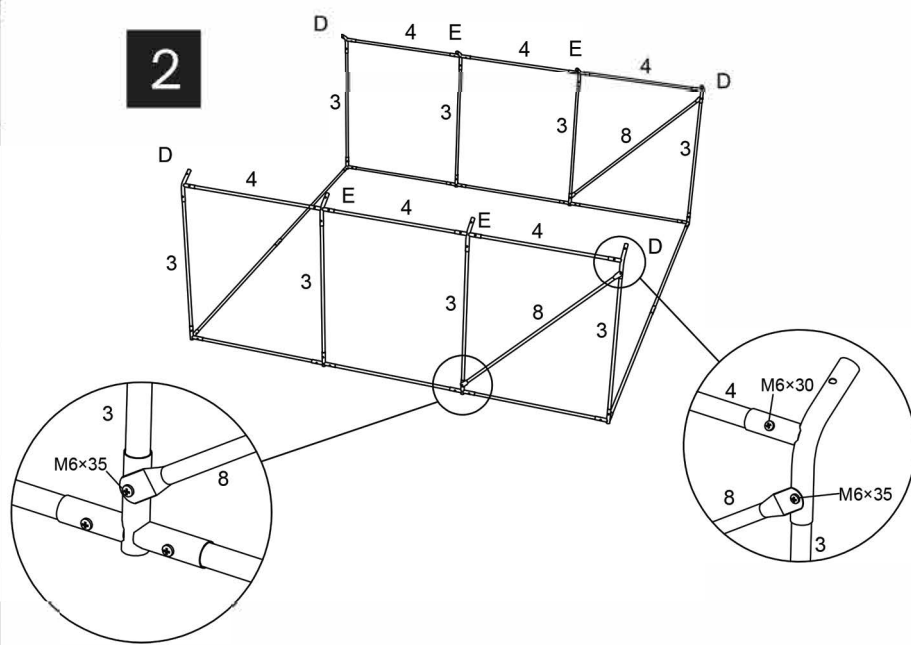

3x3x2,0 m

NR PARTII/BATCH NO.: W24-A-0018B

4iQ[®]
group

Producent:
4iQ Group sp. zo.o.
ul. L. Mierosławskiego 6, 14-200 ŁAWA
tel.: +48 89 674 92 57
kontakt@4iQ.com.pl
www.4iQ.com.pl

1	 1575mm	8 szt
3	 1070mm	8 szt
4	 920mm	15 szt
6	 1450mm	4 szt
8	 1461mm	2 szt
A1	 1760mm 1735mm	1 szt
A2	 1760mm	1 szt
A3	 1735mm	1 szt
A6	 553mm	1 szt
B1		1 szt
B2		1 szt
A		4 szt
B		4 szt
C		2 szt
D		6 szt
E		6 szt

1

2

F		8 szt	L	 Soft net siatka	1 szt
G		2 szt	M	 Cover dach/roof	1 szt
H		1 szt	N		16 szt
I	 M6x30	78 szt	O		2 woreczki/ bags
J	 M6x35	5 szt	P	 10mm	2 szt
K	 siatka Metal mesh 1.2x18m	1 szt	Q		10 szt

3

4