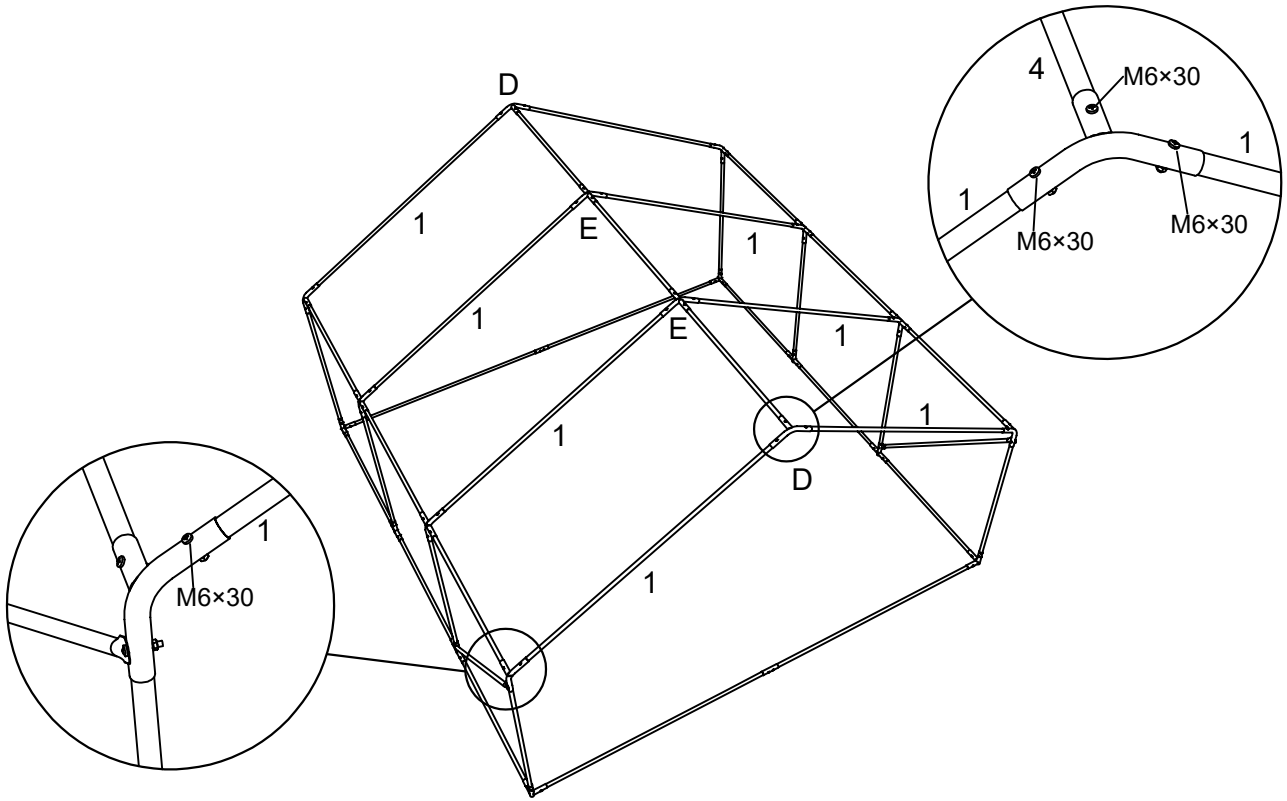

1

2

F		8 szt	L	 Soft net siatka	1 szt
G		2 szt	M	 Cover dach/roof	1 szt
H		1 szt	N		16 szt
I	 M6x30	78 szt	O		2 woreczki/ bags
J	 M6x35	5 szt	P	 10mm	2 szt
K	 siatka Metal mesh 1.2x18m	1 szt	Q		10 szt

3

4