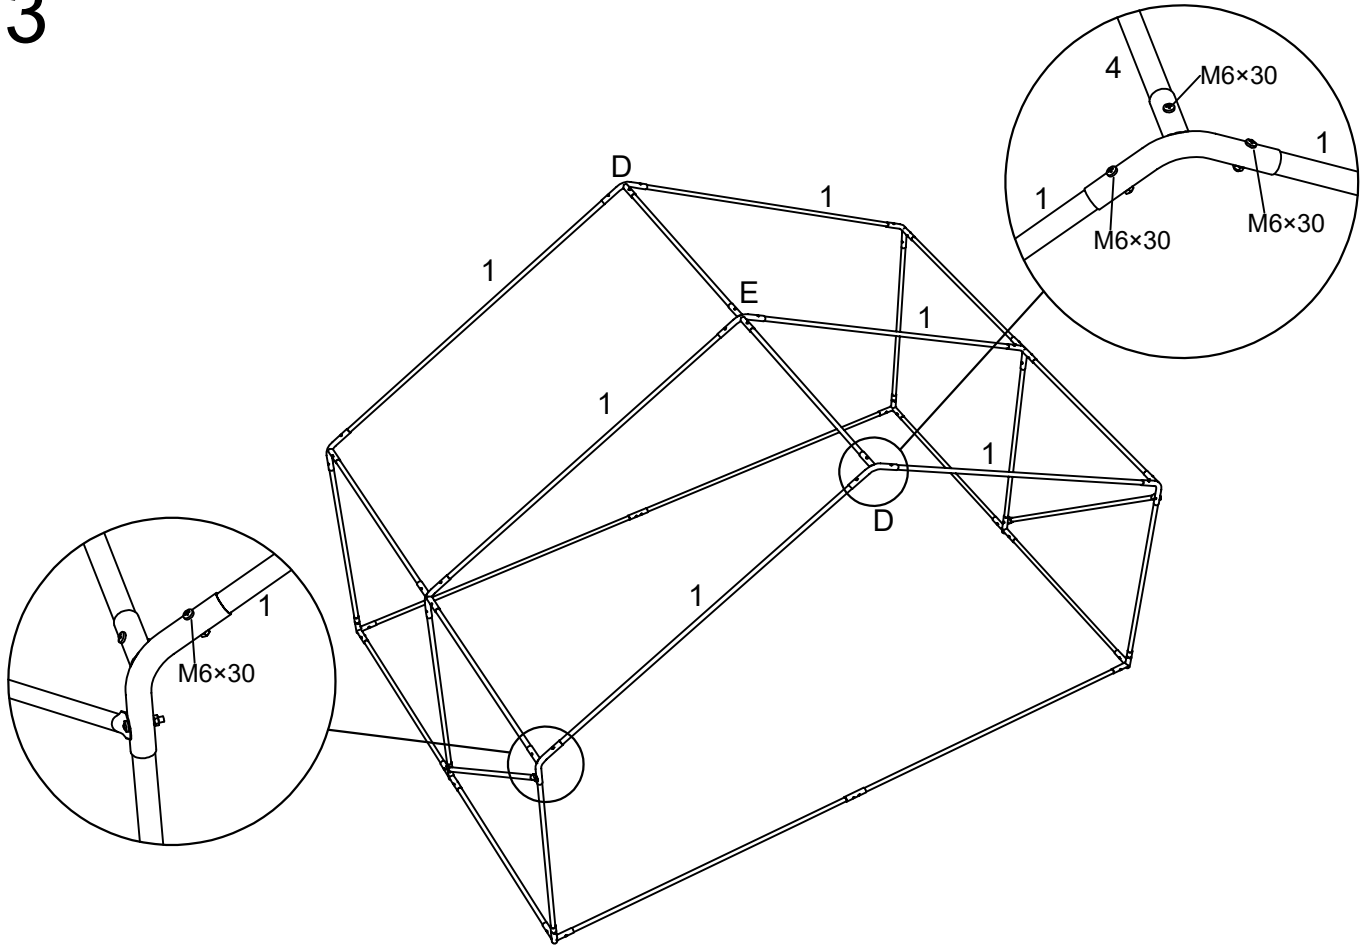

1

2

F		8 szt	L	 siatka Soft net	1 szt
G		2 szt	M	 dach/roof Cover	1 szt
H		1 szt	N		14 szt
I	 M6x30	60 szt	O		1 worek/ bag
J	 M6x35	5 szt	P	 10mm	2 szt
K	 siatka Metal mesh 1.2x16m	1 szt	Q		8 szt

3

4

5

6

7