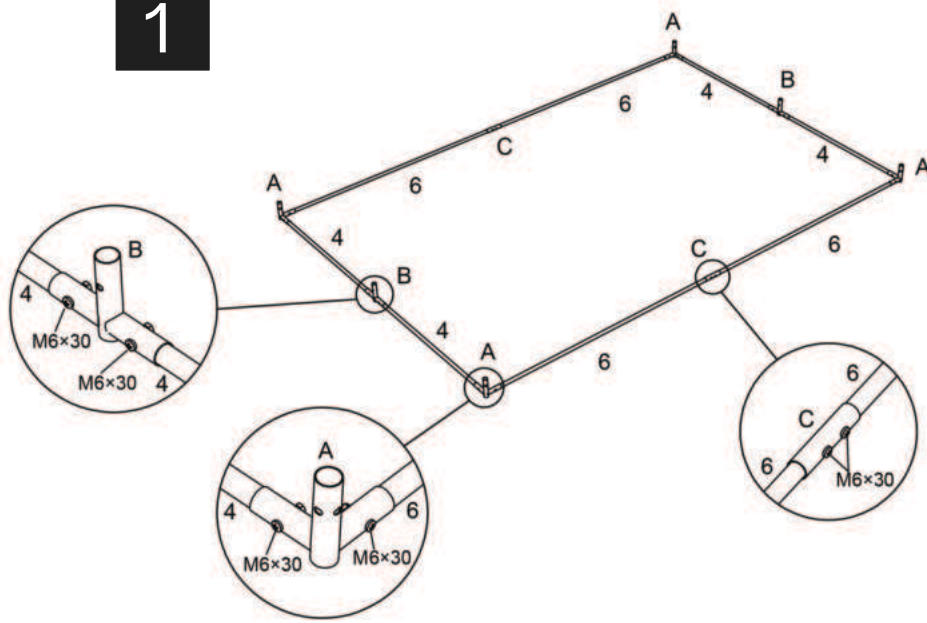

NR PARTII/BATCH NO.: W24-A-0018B

4iQ[®]
group

Producent:
4iQ Group sp. zo.o.
ul. L. Mierosławskiego 6, 14-200 ŁAWA
tel.: +48 89 674 92 57
kontakt@4iQ.com.pl
www.4iQ.com.pl

5 904506 720217

1	 1575mm	6 szt
3	 1070mm	6 szt
4	 920mm	10 szt
6	 1450mm	4 szt
8	 1461mm	2 szt
A1		1 szt
A2	 1760mm	1 szt
A3	 1735mm	1 szt
A6	 553mm	1 szt
B1		1 szt
B2		1 szt
A		4 szt
B		2 szt
C		2 szt
D		6 szt
E		3 szt

1

2

F		8 szt	L	 siatka Soft net	1 szt
G		2 szt	M	 dach/roof Cover	1 szt
H		1 szt	N		14 szt
I	 M6x30	60 szt	O		1 worek/ bag
J	 M6x35	5 szt	P	 10mm	2 szt
K	 siatka Metal mesh 1.2x16m	1 szt	Q		8 szt

3

4

5

6

7