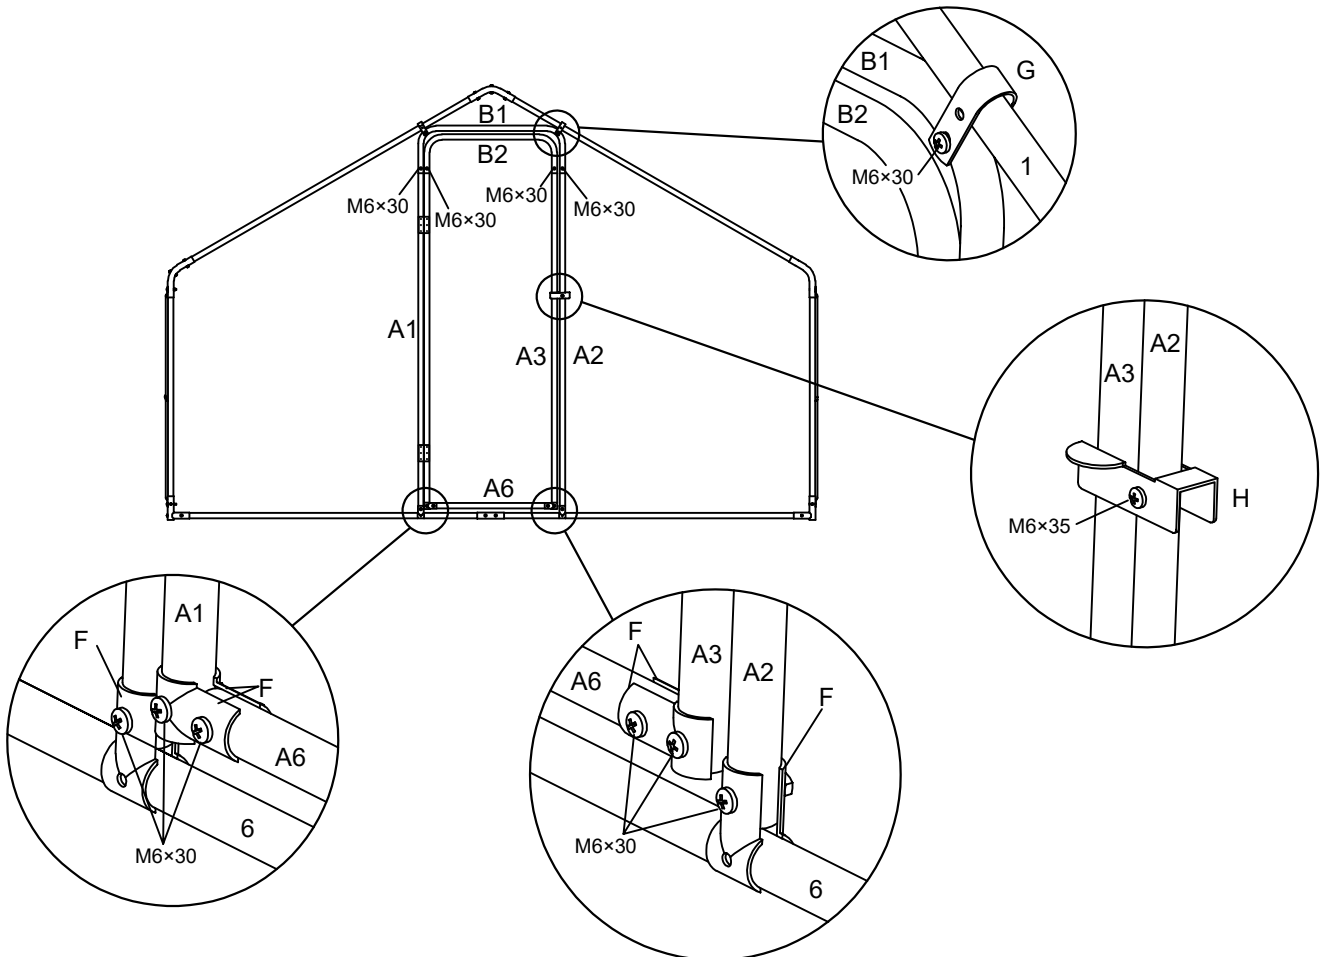

1

2

F		8 szt	L	 siatka Soft net	1 szt
G		2 szt	M	 dach/roof Cover	1 szt
H		1 szt	N		14 szt
I	 M6x30	60 szt	O		1 worek/ bag
J	 M6x35	5 szt	P	 10mm	2 szt
K	 siatka Metal mesh 1.2x16m	1 szt	Q		8 szt

3

4

5

6

7