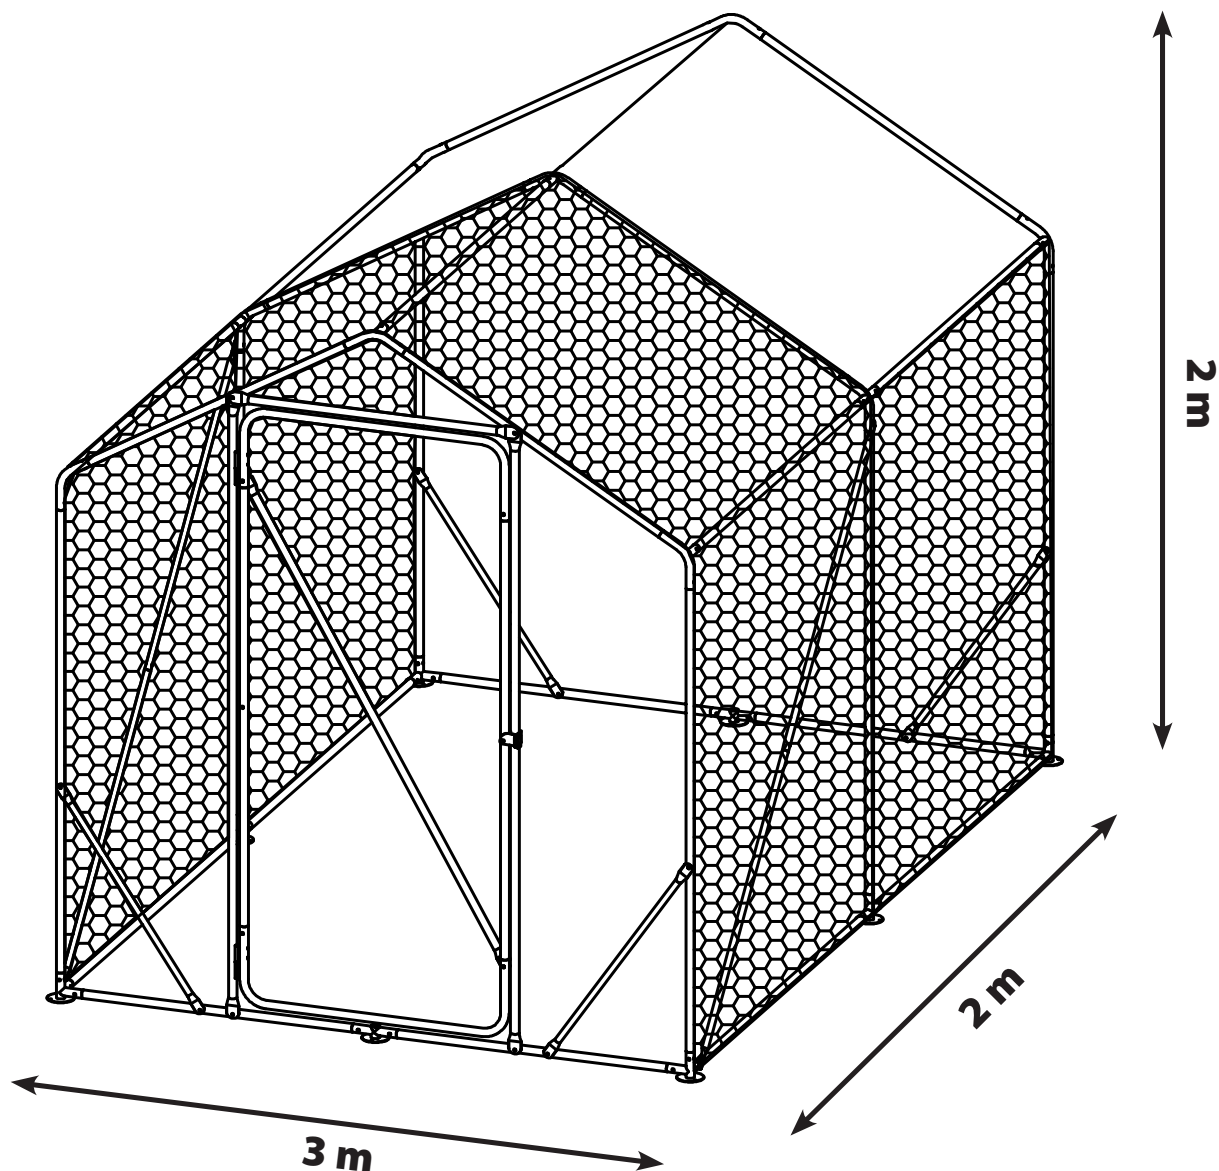

PL**METALOWA KLATKA DLA DROBIU**
INSTRUKCJA MONTAŻU**SK****KOVOVÁ KLIEŤKA PRE HYDINU**
MONTÁŽNY NÁVOD**EN****METAL CHICKEN CAGE**
ASSEMBLY INSTRUCTIONS**CZ****KOVOVÁ KLEC PRO DRŮBĚŽ**
MONTÁŽNÍ NÁVOD**DE****GEFLÜGELKÄFIG AUS METALL**
MONTAGEANLEITUNGEN**HU****TYÚKKETREC**
ÖSSZESZERELÉSI ÚTMUTATÓ**EE****METALLIST LINNUPUUR**
KOKKUPANEKU JUHISED**RO****CUȘCĂ PENTRU PĂȘARI**
INSTRUCȚIUNI DE ASAMBLARE**LV****METĀLA SPROTS VISTĀM**
MONTĀŽAS INSTRUKCIJAS**LT****METALINIS NAMINIŲ PAUKŠČIŲ NARVAS**
SURINKIMO INSTRUKCIJOS**2x3x2,0 m**

NR PARTII/BATCH NO.: W24-A-0018B

4iQ[®]
group

Producent:
4iQ Group sp. zo.o.
ul. L. Mierosławskiego 6, 14-200 ŁAWA
tel.: +48 89 674 92 57
kontakt@4iQ.com.pl
www.4iQ.com.pl

5 904506 720217

1	 1575mm	6 szt
3	 1070mm	6 szt
4	 920mm	10 szt
6	 1450mm	4 szt
8	 1461mm	2 szt
A1		1 szt
A2	 1760mm	1 szt
A3	 1735mm	1 szt
A6	 553mm	1 szt
B1		1 szt
B2		1 szt
A		4 szt
B		2 szt
C		2 szt
D		6 szt
E		3 szt