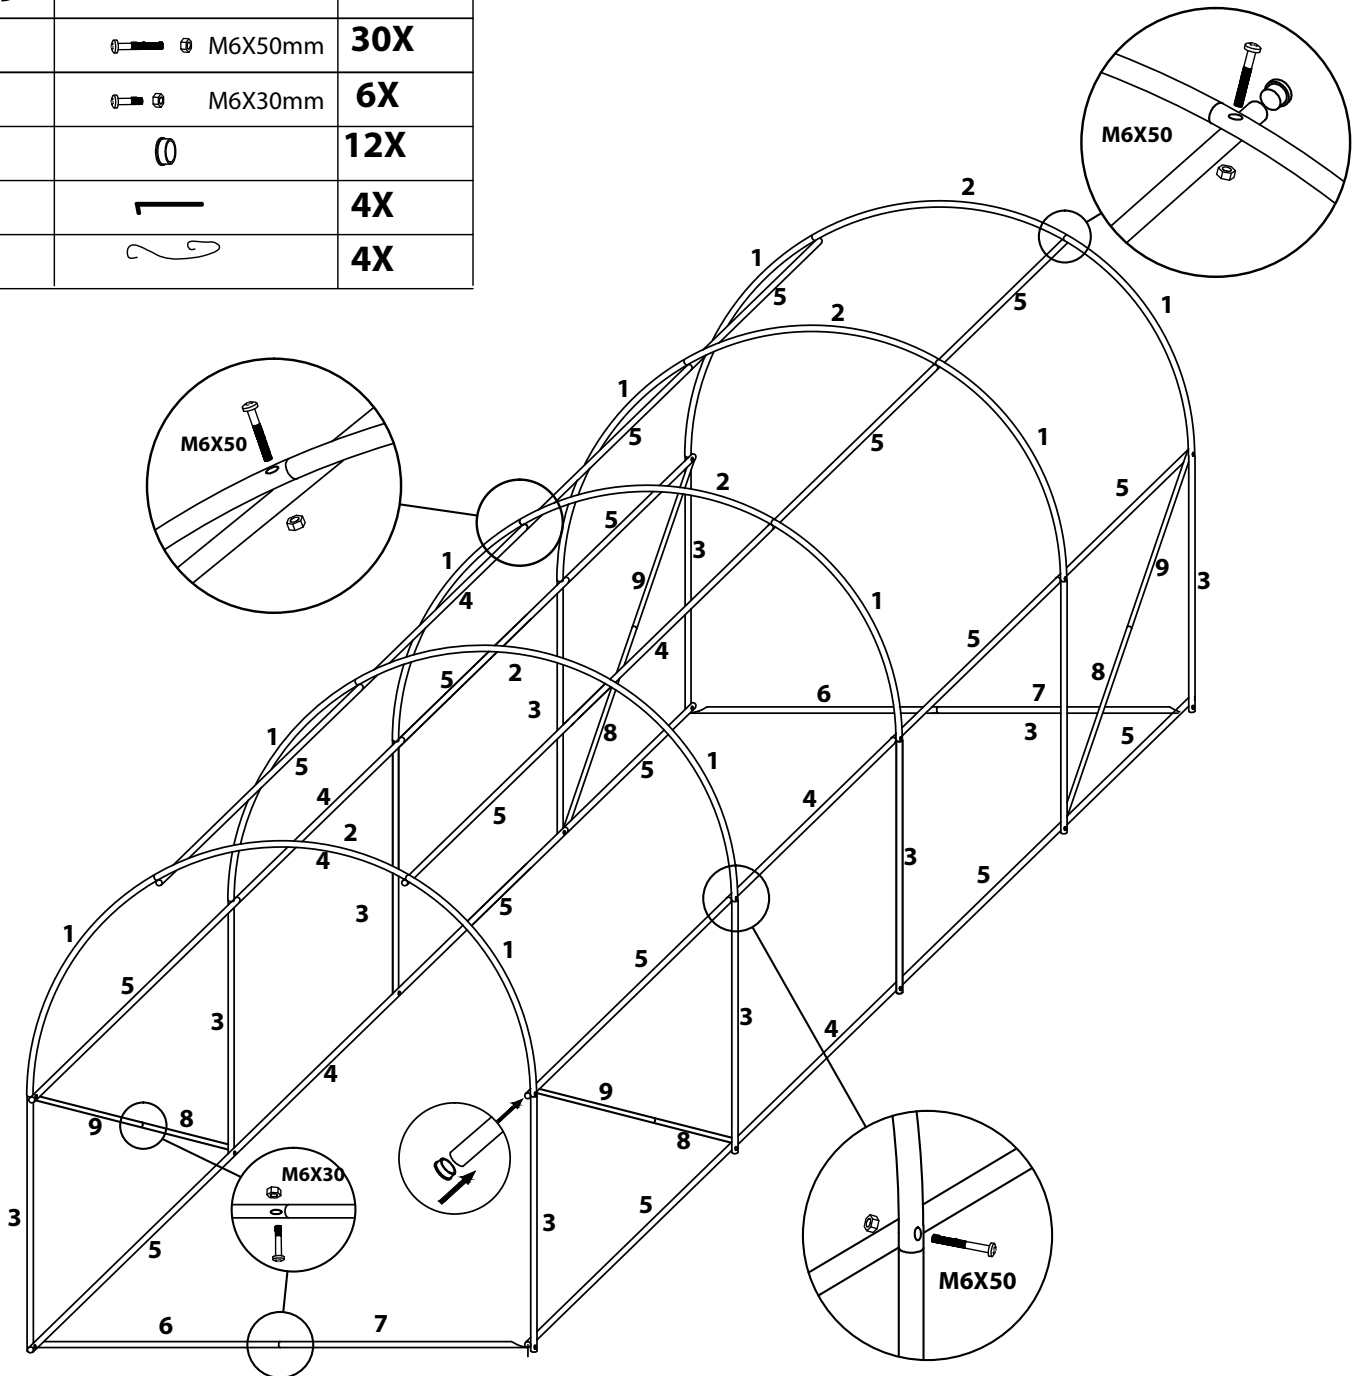

1		10X
2		5X
3		10X
4		6X
5		18X
6		2X
7		2X
8		4X
9		4X
		30X
		6X
		12X
		4X
		4X

Instrukcja dotyczy montażu tylko metalowego stelażu!
This is instruction only for metal frame!