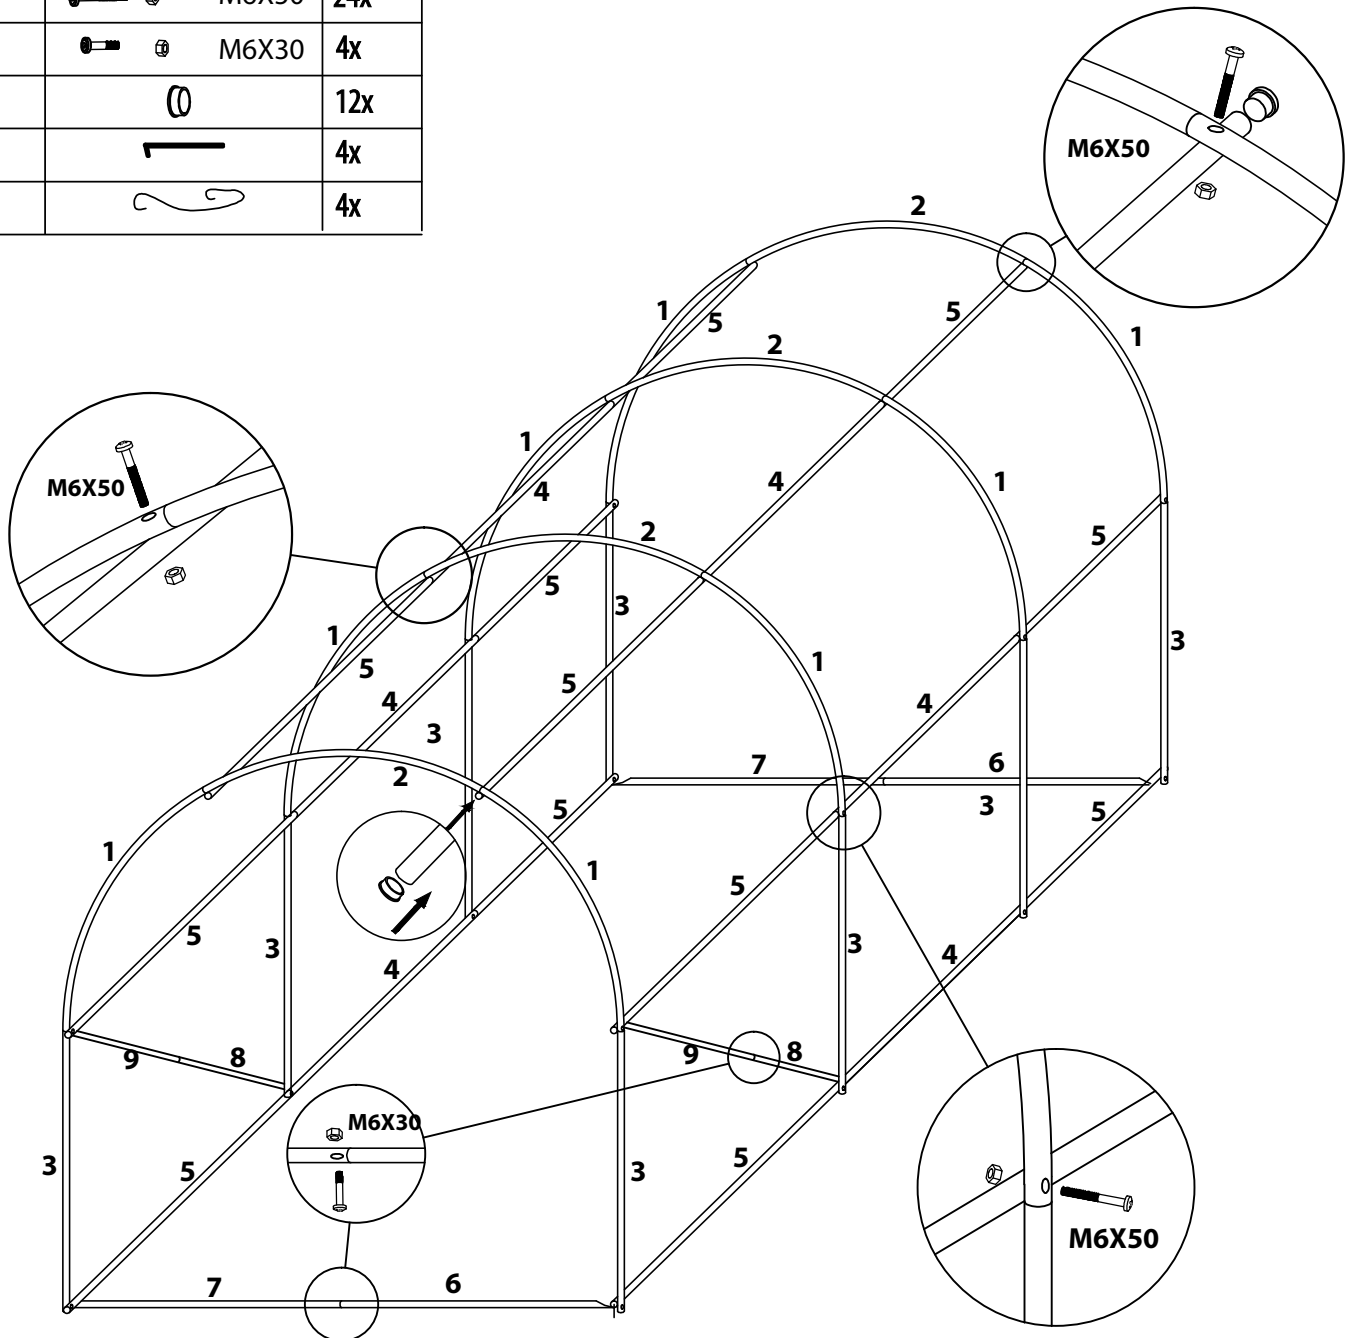

1		8x
2		4x
3		8x
4		6x
5		12x
6		2x
7		2x
8		2x
9		2x
	M6X50	24x
	M6X30	4x
		12x
		4x
		4x

Instrukcja dotyczy montażu
tylko metalowego stelażu!
This is instruction only for
metal frame!