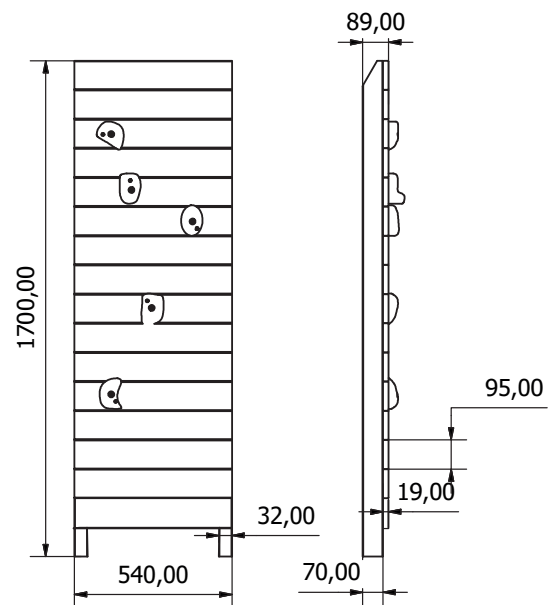

4iQ Group sp. zo.o.
ul. Mierosławskiego 6, 14-200 Iława, Poland
+48 89 674 92 57,
kontakt@4iQ.com.pl
www.4iQ.com.pl

Z004074

5 902490 691179