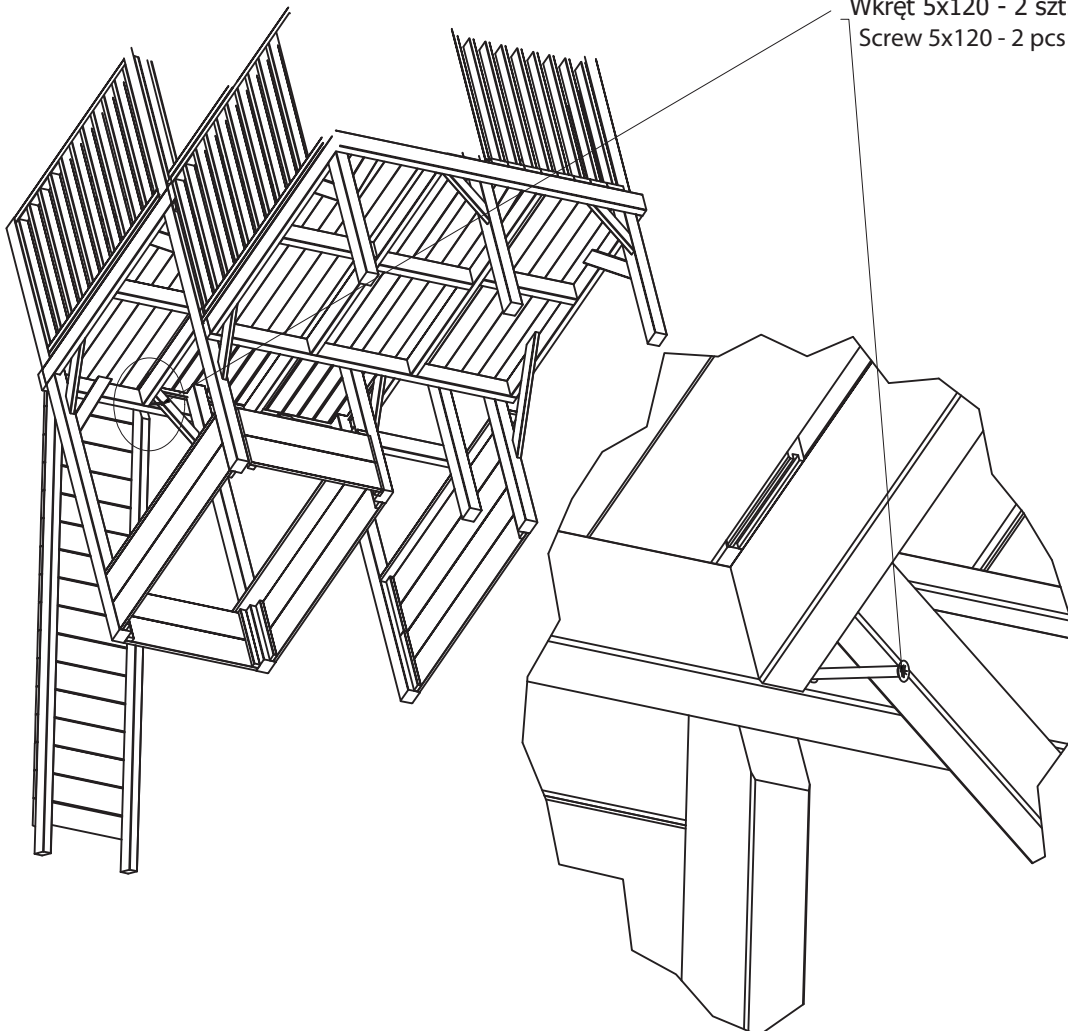

Nakrętki pazurkowe
do śrub DIN 912 A2
Claw nuts for screws M10
DIN 912 A2

Piła do drewna - brak w zestawie
Wood saw - not included

Skrócenie ścianki
do wysokości
podestu.

Cutting the wall to the
height of the platform

Wkręt 5x120 - 2 szt.
Screw 5x120 - 2 pcs