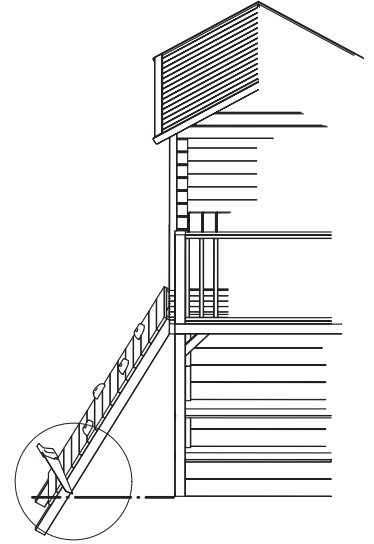

Nakrętki pazurkowe
do śrub DIN 912 A2
Claw nuts for screws M10
DIN 912 A2

Piła do drewna - brak w zestawie
Wood saw - not included

Skrócenie ścianki
do wysokości
podestu.

Cutting the wall to the
height of the platform

Wkręt 5x120 - 2 szt.
Screw 5x120 - 2 pcs