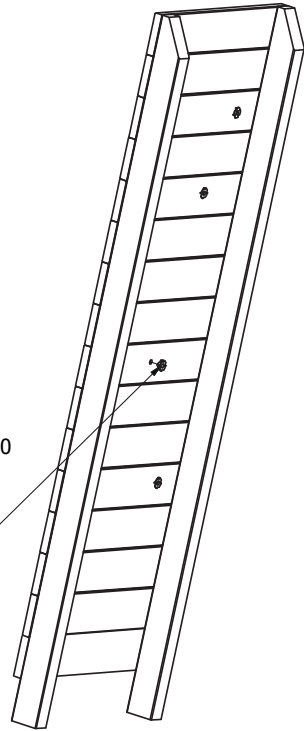

Nakrętki pazurkowe
do śrub DIN 912 A2
Claw nuts for screws M10
DIN 912 A2

Piła do drewna - brak w zestawie
Wood saw - not included

Skrócenie ścianki
do wysokości
podestu.

Cutting the wall to the
height of the platform