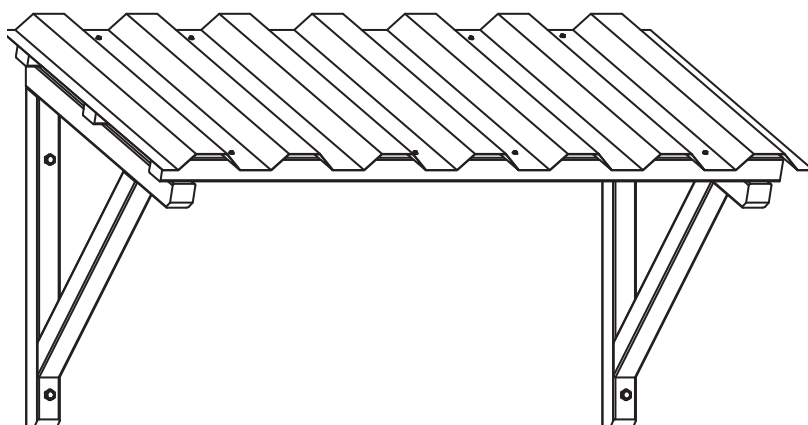

DASZEK CHIMNEY 120x65x69,5 cm

CHIMNEY CANOPY | VORDACH CHIMNEY

Instrukcja montażu
Installation instructions
Aufbauanleitung

4iQ Group sp. z o.o.
ul. L. Mierostawskiego 6, 14-200 Iława, tel. + 48 89 674 92 57
kontakt@4iQ.com.pl
www.4iQ.com.pl