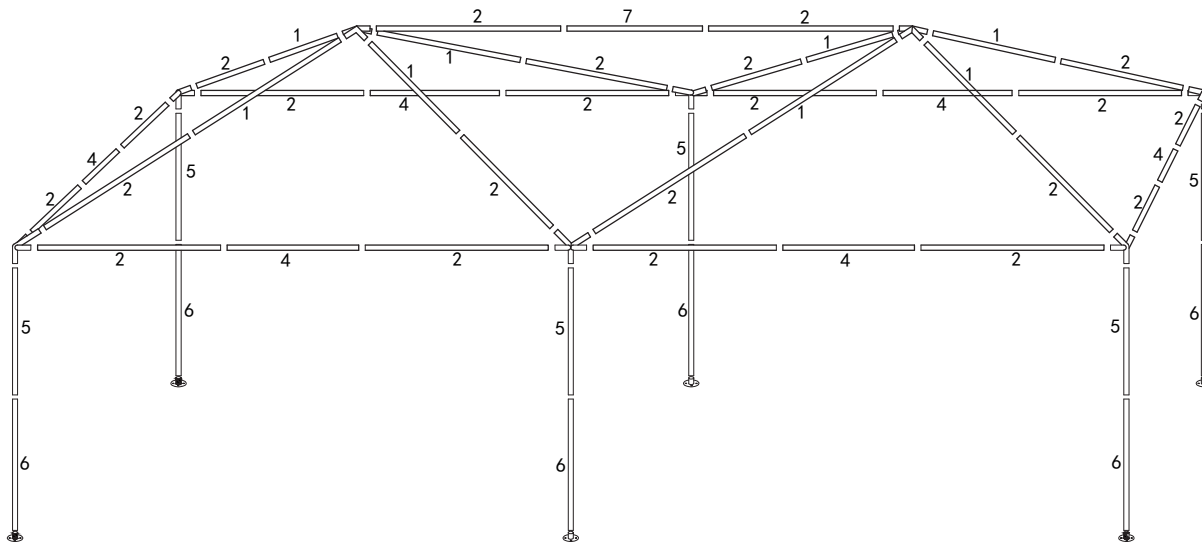

NAMIOT IMPREZOWY 3x6 m

INSTRUKCJA MONTAŻU

1		8x		4x
2		22x		6x
4		6x		12x
5		6x		6x
6		6x		1x
7		1x		
		2x		4x
		2x		2x

5 902490 696433

4iQ Group sp. zo.o.
 ul. Mierosławskiego 6, 14-200 Hawa,
 Poland
 +48 89 89 674 92 57
 kontakt@4iQ.com.pl, www.4iQ.com.pl