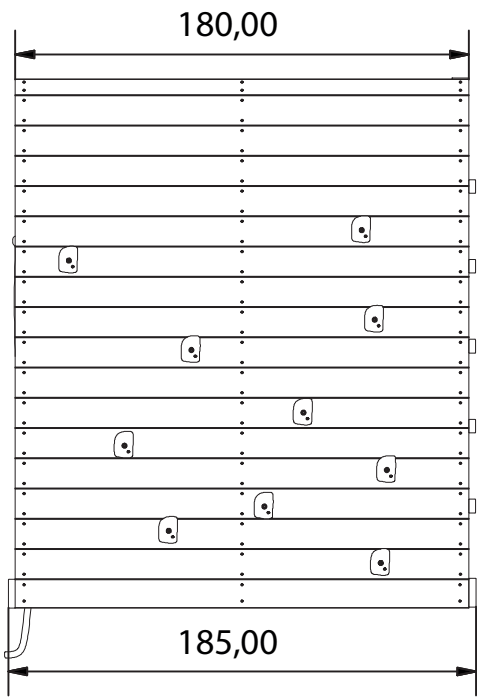

Nr	Cubic Gamma	Szt.
1		7
2		2
3		1
4		1
5		16
6		6
7		1
8		1
9		1
10		2
11		1
12		4
13		4