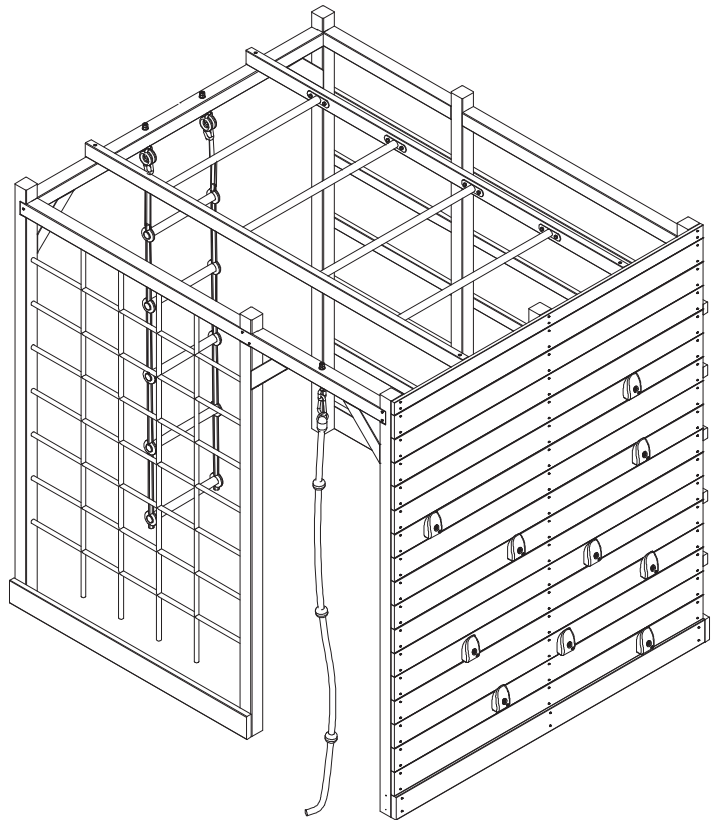

# CUBIC GAMMA

22/02/2024

- PL OSTRZEŻENIE!** Nie nadaje się dla dzieci w wieku poniżej 3 lat. Ryzyko upadku i zranienia użytkownika.
- EN WARNING!** It is not allowed for children under 3 years old. Risk of fall and injury of the user.
- РУ ПРЕДУПРЕЖДЕНИЕ!** Не подходит для детей моложе 3 лет. Риск падения и травмирования пользователя.
- CZ POZOR!** Není vhodné pro děti do 3 let. Riziko zranění a nehody uživatele.
- DE ACHTUNG!** Nicht geeignet für Kinder im Alter von 3 Jahren. Es besteht das Risiko des Fallens und Verletzungen des Benutzers.
- IT ATTENZIONE!** Non adatto a bambini di età inferiore ai 3 anni. Il rischio di caduta e lesioni.
- SL OPOZORILO:** Ni primerno za otroke, mlajše od 3 let. Nevarnost padca in poškodovanja uporabnika
- NL WAARSCHUWING!** Niettoegestaan voor kinderen onder de 3 jaar. In verband met gevaar voor vallen en verwonden van de kinderen.
- EE TÄHELEPANU!** Sobilik lastele alates kolmandast eluastast. Kukkumise ja ennast vigastamise oht!
- LV UZMANĪBU!** Bērniem, kas vecāki par 3 gadiem. Kritiena un lietotāja savainošanās risks.
- LT DĖMESIO!** Neleidžiama vaikams iki 3 metų amžiaus. Vartotojų kritimo ir sužalojimo pavojus.
- HU FIGYELMEZTETÉS:** 3 évnél fiatalabb gyermekek számára nem alkalmas. Leesés és a felhasználó sérülésének veszélye
- SK POZOR!** Nie je vhodné pre deti do 3 rokov. Riziko zranenia a nehody uživateľa.