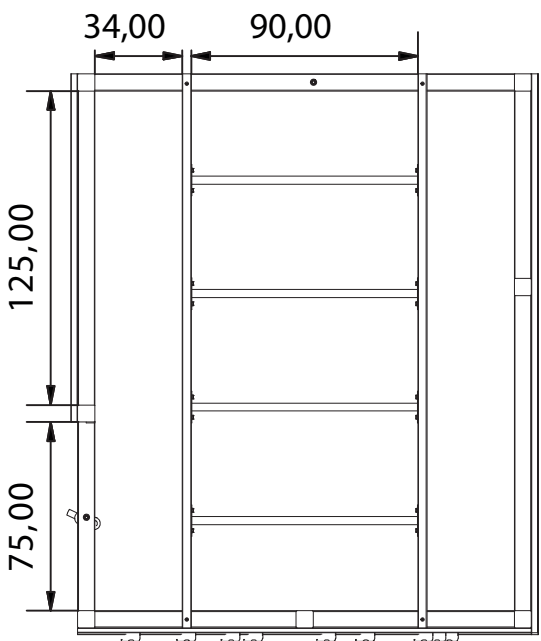

Nr	Cubic Gamma	Szt.
1		7
2		2
3		1
4		1
5		16
6		6
7		1
8		1
9		1
10		2
11		1
12		4
13		4