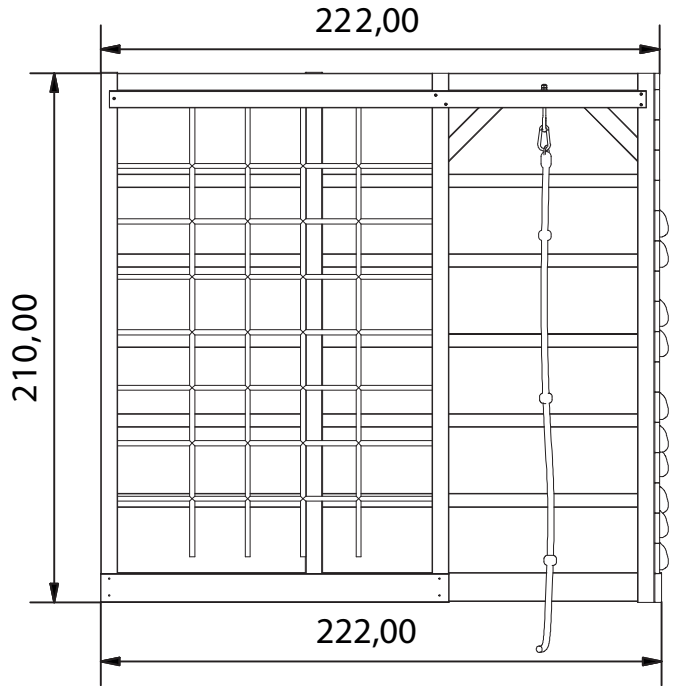

Nr	Cubic Gamma	Szt.
1		7
2		2
3		1
4		1
5		16
6		6
7		1
8		1
9		1
10		2
11		1
12		4
13		4