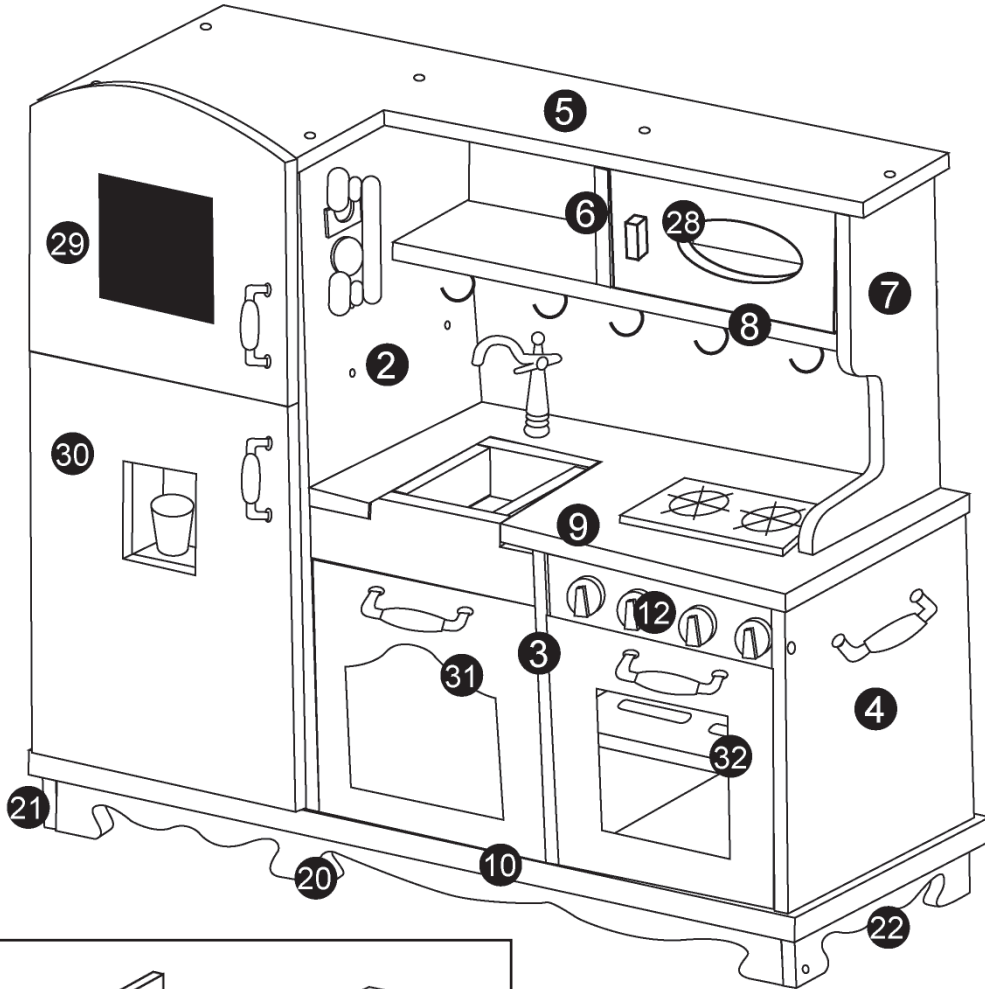

Ax33	Bx58	Cx4	Dx60
Ex23	Fx4	Gx4	Hx4
Ix4	Jx8	Kx5	Lx5