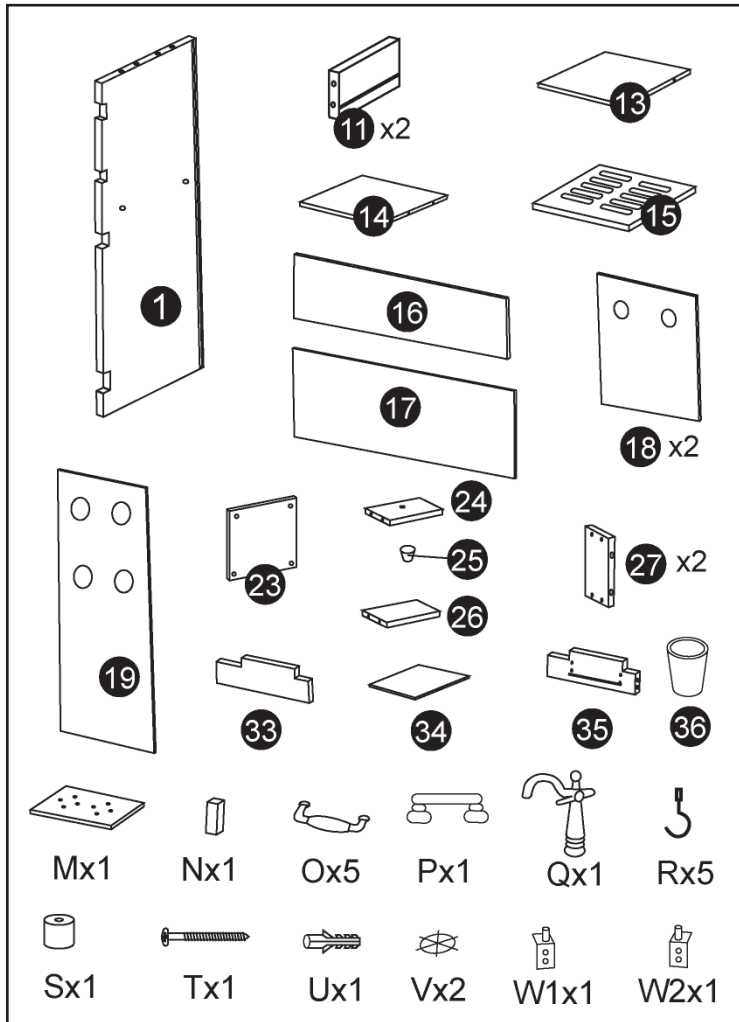

Ax33	Bx58	Cx4	Dx60
Ex23	Fx4	Gx4	Hx4
Ix4	Jx8	Kx5	Lx5