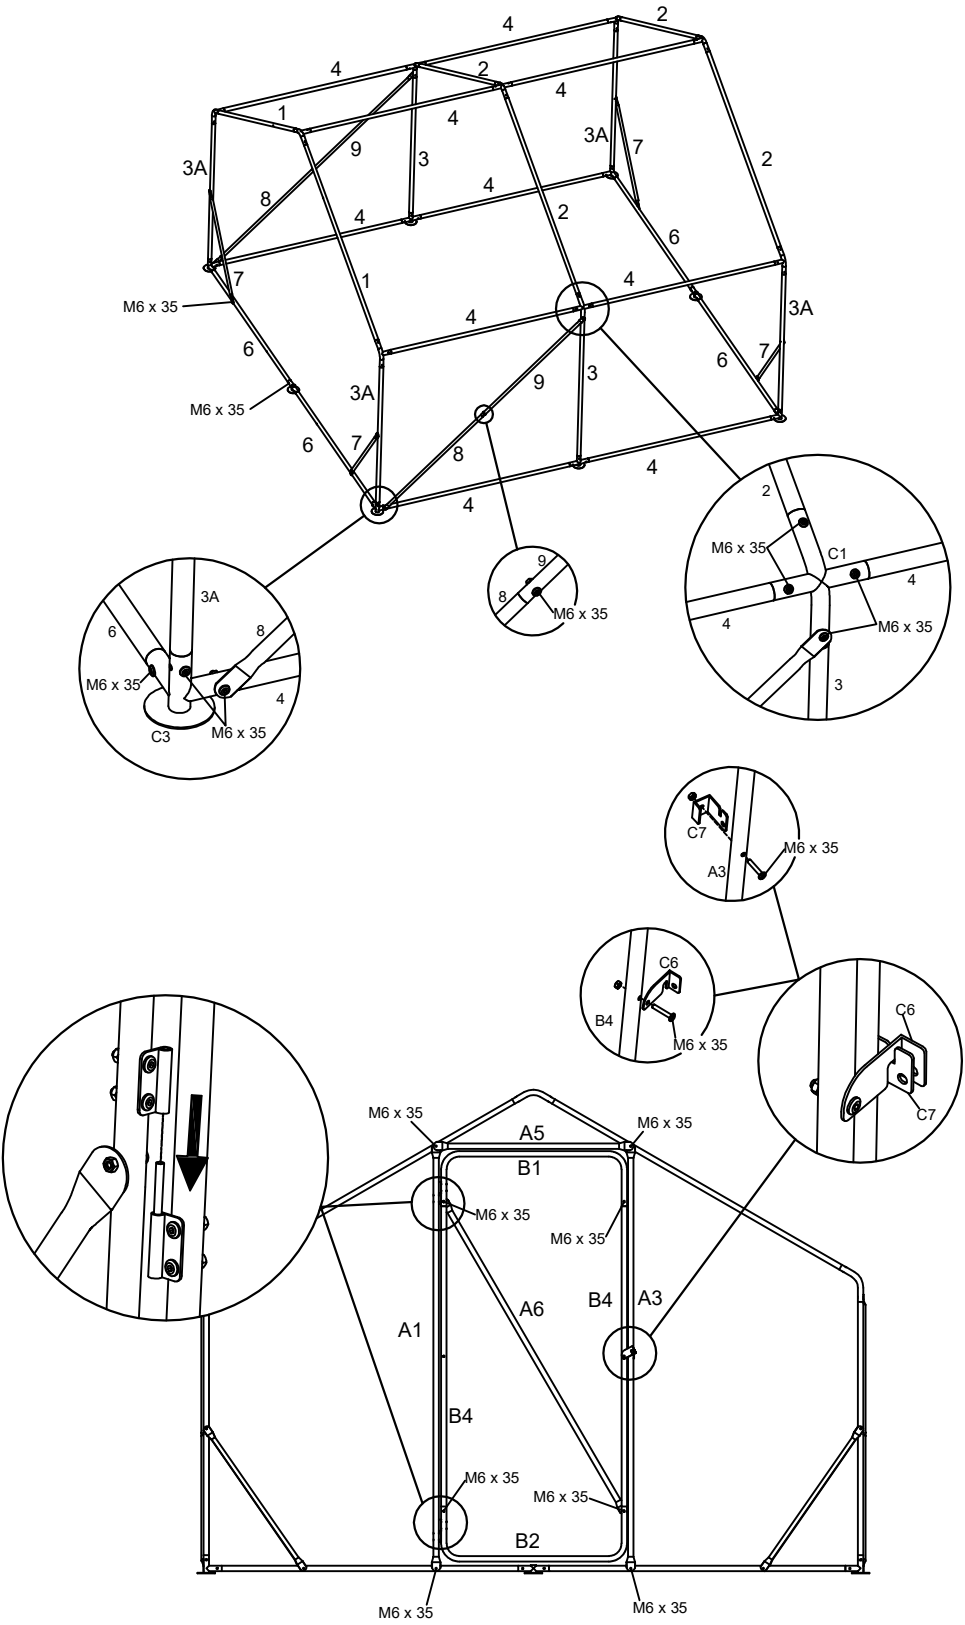

PL

METALOWA KLATKA DLA DROBIU 3 x 3 x 2,2 m
INSTRUKCJA MONTAŻU

EN

METAL CHICKEN CAGE 3 x 3 x 2,2 m
ASSEMBLY INSTRUCTIONS

3m x 3m x 2.2m

1		2x
2		4x
3A		4x
3		2x
4		10x
6		4x
7		4x
8		2x
9		2x
A1		1x
A3		1x
A5		1x
A6		1x
B1		1x
B2		1x
B4		2x
C1		3x
C2		6x
C3		4x
C4		2x
C5		2x
C6		1x
C7		1x
		72x
		72x
		1x
		1x

	8x		Opaska zaciskowa / Cable tie	250x
	20x		Siatka druciana Mesh Wire W1.5mx12m	1x
	1x		Siatka druciana Mesh Wire W1.1mx4m	1x
			Siatka druciana Mesh Wire W0.8mx5m	1x