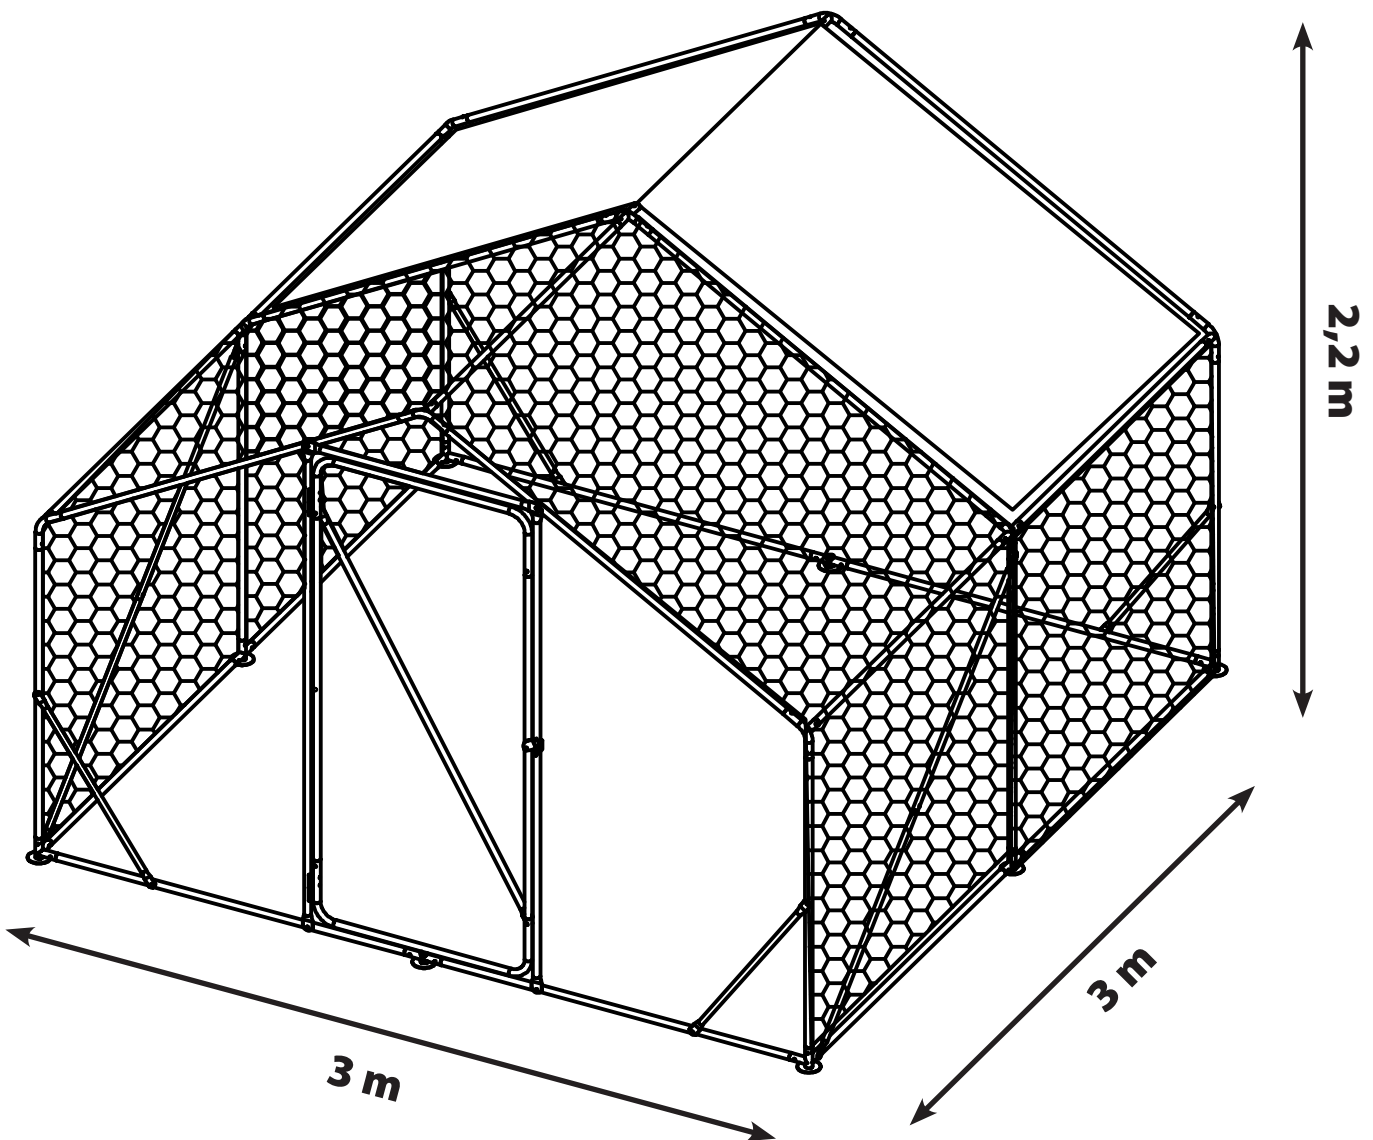

PL

METALOWA KLATKA DLA DROBIU 3 x 3 x 2,2 m
INSTRUKCJA MONTAŻU

EN

METAL CHICKEN CAGE 3 x 3 x 2,2 m
ASSEMBLY INSTRUCTIONS

3m x 3m x 2.2m

1		2x
2		4x
3A		4x
3		2x
4		10x
6		4x
7		4x
8		2x
9		2x
A1		1x
A3		1x
A5		1x
A6		1x
B1		1x
B2		1x
B4		2x
C1		3x
C2		6x
C3		4x
C4		2x
C5		2x
C6		1x
C7		1x
		72x
		72x
		1x
		1x