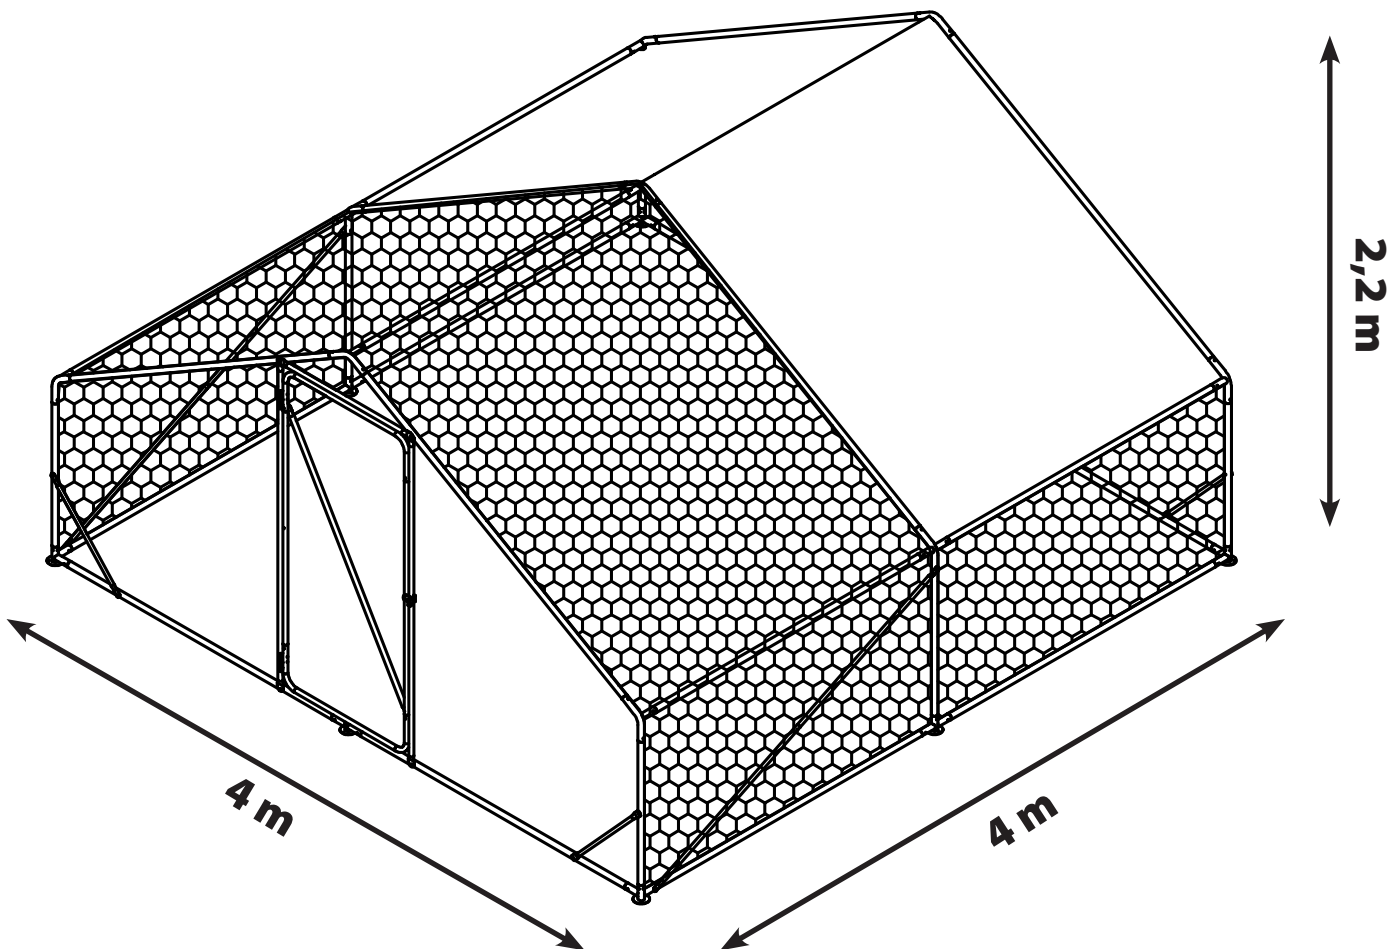

PL

METALOWA KLATKA DLA DROBIU 4 x 4 x 2,2 m
INSTRUKCJA MONTAŻU

EN

METAL CHICKEN CAGE 4 x 4 x 2,2 m
ASSEMBLY INSTRUCTIONS

4m x 4m x 2.2m

1		2x
2		4x
3A		4x
3		2x
4		10x
6		4x
7		4x
8		2x
9		2x
A1		1x
A3		1x
A5		1x
A6		1x
B1		1x
B2		1x
B4		2x
C1		3x
C2		6x
C3		4x
C4		2x
C5		2x
C6		1x
C7		1x
		64x
		8x
		72x
		1x
		1x