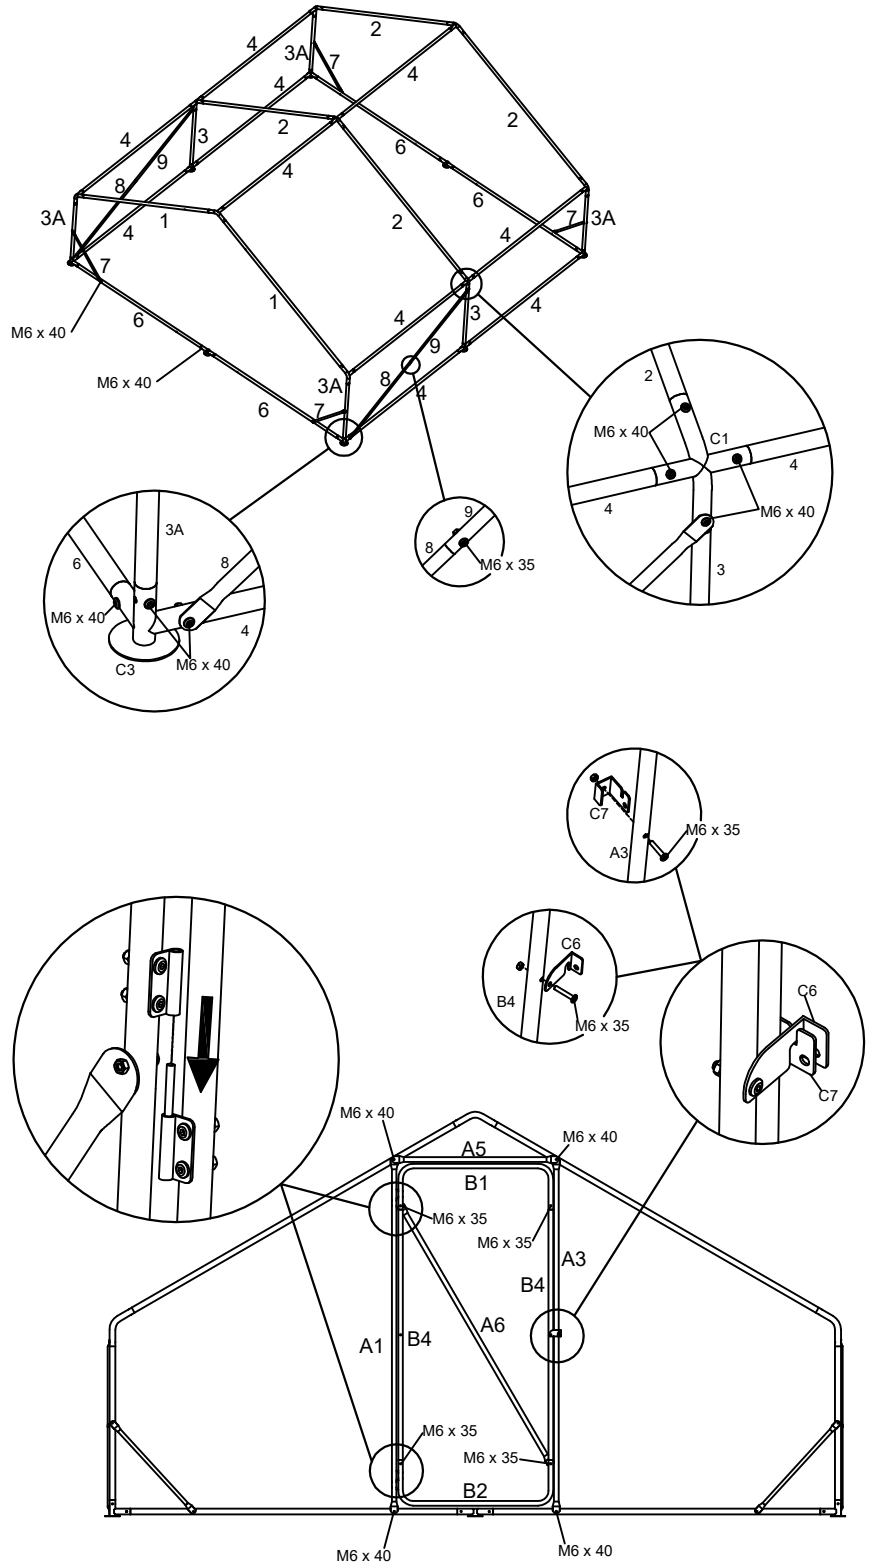

PL

METALOWA KLATKA DLA DROBIU 4 x 4 x 2,2 m
INSTRUKCJA MONTAŻU

EN

METAL CHICKEN CAGE 4 x 4 x 2,2 m
ASSEMBLY INSTRUCTIONS

4m x 4m x 2.2m

1		2x
2		4x
3A		4x
3		2x
4		10x
6		4x
7		4x
8		2x
9		2x
A1		1x
A3		1x
A5		1x
A6		1x
B1		1x
B2		1x
B4		2x
C1		3x
C2		6x
C3		4x
C4		2x
C5		2x
C6		1x
C7		1x
		64x
		8x
		72x
		1x
		1x

	8x		Opaska zaciskowa / Cable tie	300x
	22x		Siatka druciana Mesh Wire W1.95mx9m	1x
	1x		Siatka druciana Mesh Wire W1.5mx8m	1x
			Siatka druciana Mesh Wire W0.8mx5m	1x

Siatka drucziana W1.95m
Mesh Wire W1.95m

Dach poliestrowy
Polyester Roof

Siatka drucziana W1.95m
Mesh Wire W1.95m

Siatka drucziana W1.95m
Mesh Wire W1.95m

Siatka drucziana
Mesh Wire
W0.8m

Siatka drucziana
Mesh Wire
W0.8m

Siatka drucziana
Mesh Wire
W1.5m

Siatka drucziana Mesh Wire W1.5m
Siatka drucziana Mesh Wire W0.8m
Siatka drucziana Mesh Wire W1.5m