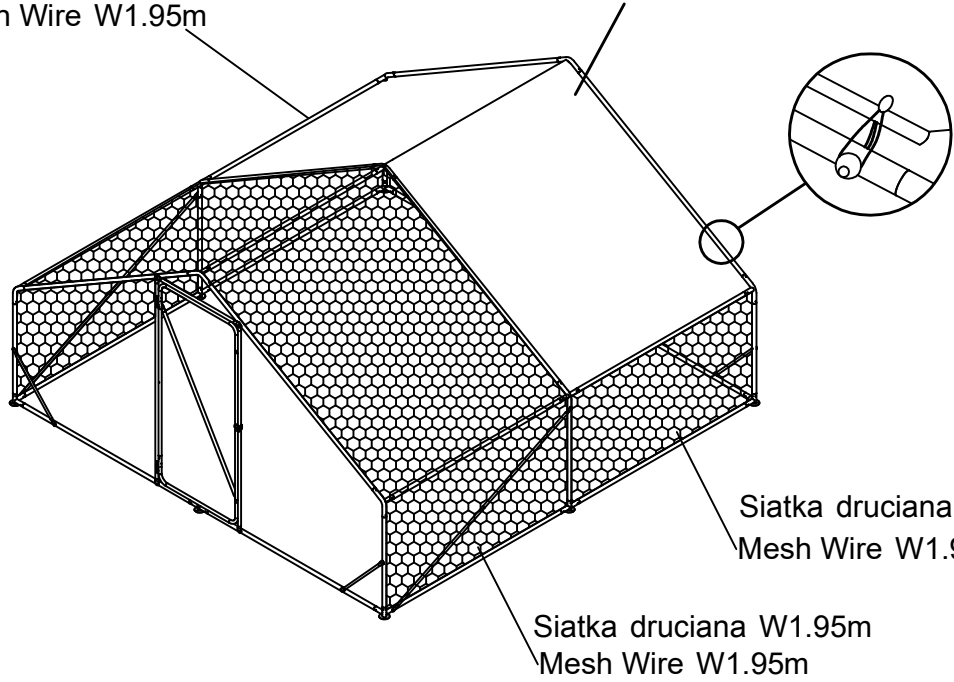

PL

METALOWA KLATKA DLA DROBIU 4 x 4 x 2,2 m
INSTRUKCJA MONTAŻU

EN

METAL CHICKEN CAGE 4 x 4 x 2,2 m
ASSEMBLY INSTRUCTIONS

4m x 4m x 2.2m

1		2x
2		4x
3A		4x
3		2x
4		10x
6		4x
7		4x
8		2x
9		2x
A1		1x
A3		1x
A5		1x
A6		1x
B1		1x
B2		1x
B4		2x
C1		3x
C2		6x
C3		4x
C4		2x
C5		2x
C6		1x
C7		1x
		64x
		8x
		72x
		1x
		1x

	8x		Opaska zaciskowa / Cable tie	300x
	22x		Siatka druciana Mesh Wire W1.95mx9m	1x
	1x		Siatka druciana Mesh Wire W1.5mx8m	1x
			Siatka druciana Mesh Wire W0.8mx5m	1x

Siatka drucziana W1.95m
Mesh Wire W1.95m

Dach poliestrowy
Polyester Roof

Siatka drucziana W1.95m
Mesh Wire W1.95m

Siatka drucziana W1.95m
Mesh Wire W1.95m

Siatka drucziana
Mesh Wire
W0.8m

Siatka drucziana
Mesh Wire
W0.8m

Siatka drucziana
Mesh Wire
W1.5m

Siatka drucziana Mesh Wire W1.5m
Siatka drucziana Mesh Wire W0.8m
Siatka drucziana Mesh Wire W1.5m