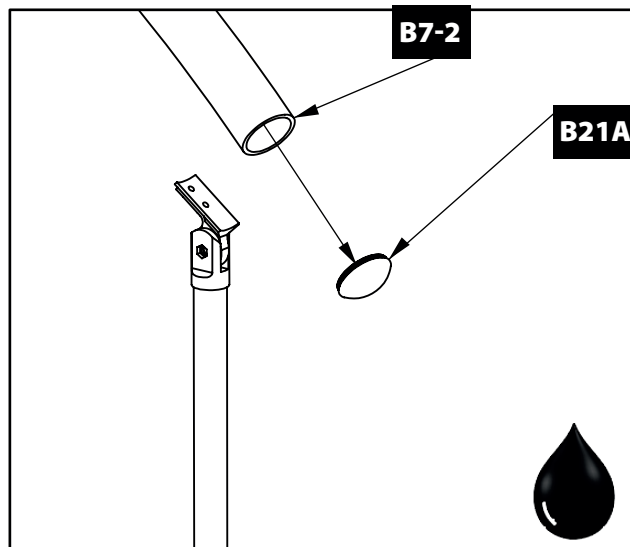

INSTRUKCJA MONTAŻU / ASSEMBLY INSTRUCTION / MONTAGEANLEITUNG

B1 X1	B2 X12	B3A Ø51 x 100 mm X1	B4 Ø 60,2 x 980 mm X2	B5 M20 X1	B6 X1		
B7 Ø 40x3x6000mm X1	B8 Ø 22x1x995mm X12	B9 Ø 22x1x840mm X7	B10 Ø 50x1x910mm X1	B11 Ø 127x179mm X13	B12A X2		
B13 Ø 100 mm X1	B14 M20x1000mm X2	B16 X104	B17 X38	B18 X32	B19 X32	B20 X2	
B21 Ø 35 mm X1	B21A Ø 40 mm X4	B22 Ø 22 mm X32	B23 Ø 10 mm X12	B24 X4	B25 M20 DIN 6334 X1	B26 M20 DIN 934 X1	B27 M20 DIN-EN 24035 X1
B28 Ø 22x1x70mm X1	B29 M5 DIN 934 X32	B30 M6 DIN 562 X46	B31 M10 Ø 30mm X8	B33 M8 x 55 mm X4	B34A M8x50mm X4	B35 M8x55mm DIN6912 X8	B36 M5 x 20 mm DIN 7991 X32
B37 M6x6mm DIN914 X46	B38 Ø 6x30mm X8	B39 Ø 6x50mm X12	B40 Ø 5x40mm X114	B41 Ø 4x25mm X32	B42 Ø 3,9x19mm X67	B43 X8	B44 X1
B45 Ø 12 mm X3	B46 Ø 22x1x175mm X1	B47 M10 x 100 mm X3	B48 M10 X8	B49 X8	B50 M10x70mm X6	B51 Ø 22x1x913mm X1	B52 22x1x1100mm X13

PL: POTRZEBUJESZ:
EN: YOU NEED:
DE: DU BRAUCHST:

PIZA

PL: SCHODY MODUŁOWE SPIRALNE Ø 140 CM
EN: MODULAR SPIRAL STAIRS Ø 140 CM
DE: SPINDELTREPPE Ø 140 CM

STEP **4iQ**
group

PL: Materiał: brzoza multiplex / czarna konstrukcja
EN: Material: birch multiplex / black structure
DE: Stoff: Birke Multiplex / Schwarze Konstruktion