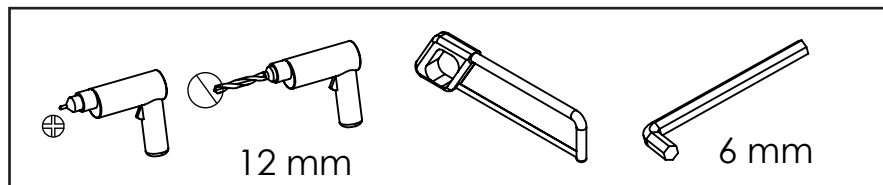

INSTRUKCJA MONTAŻU / ASSEMBLY INSTRUCTION / MONTAGEANLEITUNG

B1 X1	B2 X12	B3A Ø51 x 100 mm X1	B4 Ø 60,2 x 980 mm X2	B5 M20 X1	B6 X1		
B7 Ø 40x3x6000mm X1	B8 Ø 22x1x995mm X12	B9 Ø 22x1x840mm X7	B10 Ø 50x1x910mm X1	B11 Ø 127x179mm X13	B12A X2		
B13 Ø 100 mm X1	B14 M20x1000mm X2	B16 X104	B17 X38	B18 X32	B19 X32	B20 X2	
B21 Ø 35 mm X1	B21A Ø 40 mm X4	B22 Ø 22 mm X32	B23 Ø 10 mm X12	B24 X4	B25 M20 DIN 6334 X1	B26 M20 DIN 934 X1	B27 M20 DIN-EN 24035 X1
B28 Ø 22x1x70mm X1	B29 M5 DIN 934 X32	B30 M6 DIN 562 X46	B31 M10 Ø 30mm X8	B33 M8 x 55 mm X4	B34A M8x50mm X4	B35 M8x55mm DIN6912 X8	B36 M5 x 20 mm DIN 7991 X32
B37 M6x6mm DIN914 X46	B38 Ø 6x30mm X8	B39 Ø 6x50mm X12	B40 Ø 5x40mm X114	B41 Ø 4x25mm X32	B42 Ø 3,9x19mm X67	B43 X8	B44 X1
B45 Ø 12 mm X3	B46 Ø 22x1x175mm X1	B47 M10 x 100 mm X3	B48 M10 X8	B49 X8	B50 M10x70mm X6	B51 Ø 22x1x913mm X1	B52 22x1x1100mm X13

PL: POTRZEBUJESZ:
EN: YOU NEED:
DE: DU BRAUCHST:

PIZA

PL: SCHODY MODUŁOWE SPIRALNE Ø 140 CM
EN: MODULAR SPIRAL STAIRS Ø 140 CM
DE: SPINDELTREPPE Ø 140 CM

STEP **4iQ**
group

PL: Materiał: brzoza multiplex / czarna konstrukcja
EN: Material: birch multiplex / black structure
DE: Stoff: Birke Multiplex / Schwarze Konstruktion