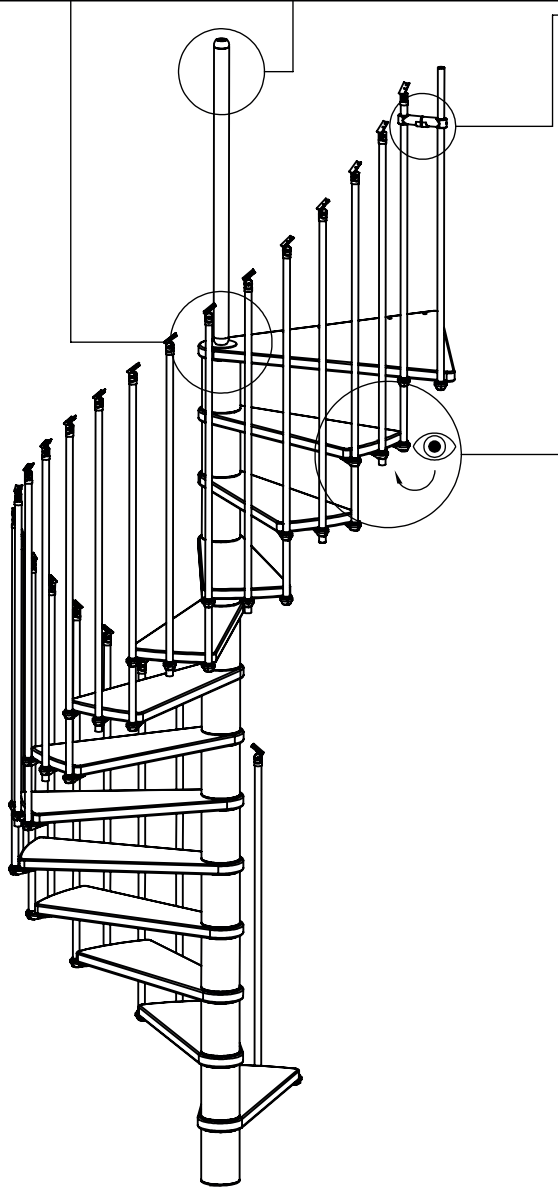

PL: POTRZEBUJESZ:
EN: YOU NEED:
DE: DU BRAUCHST: