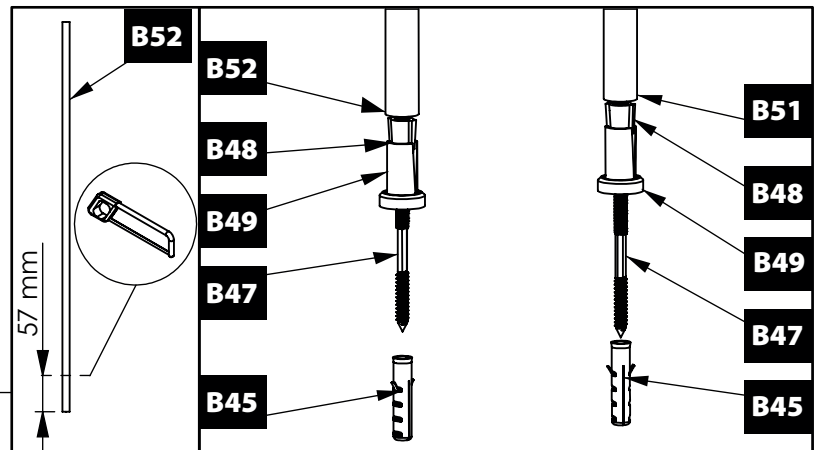

PL: POTRZEBUJESZ:
EN: YOU NEED:
DE: DU BRAUCHST: