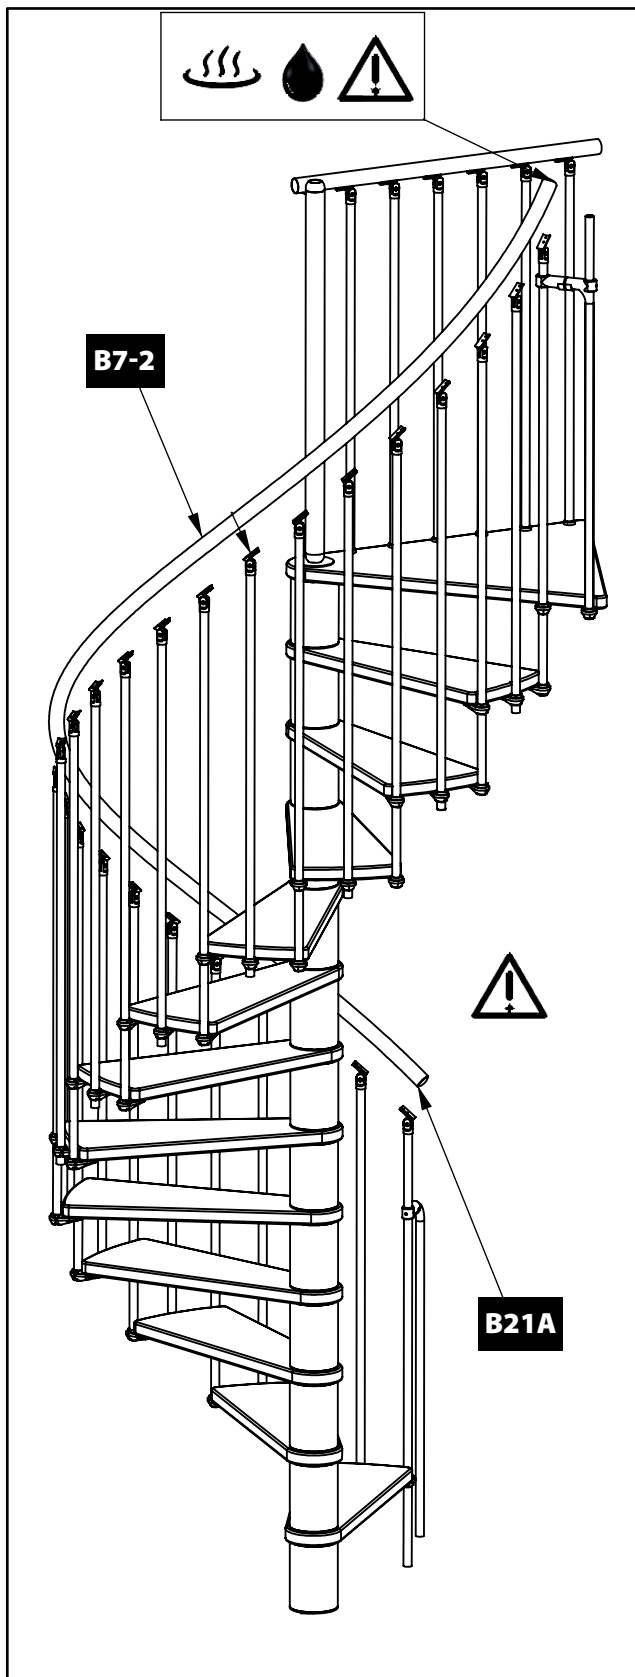

INSTRUKCJA MONTAŻU / ASSEMBLY INSTRUCTION / MONTAGEANLEITUNG

B1 X1	B2 X12	B3A Ø51 x 100 mm X1	B4 Ø 60,2 x 980 mm X2	B5 M20 X1	B6 X1		
B7 Ø 40x3x6000mm X1	B8 Ø 22x1x995mm X12	B9 Ø 22x1x840mm X7	B10 Ø 50x1x910mm X1	B11 Ø 127x179mm X13	B12A X2		
B13 Ø 100 mm X1	B14 M20x1000mm X2	B16 X104	B17 X38	B18 X32	B19 X32	B20 X2	
B21 Ø 35 mm X1	B21A Ø 40 mm X4	B22 Ø 22 mm X32	B23 Ø 10 mm X12	B24 X4	B25 M20 DIN 6334 X1	B26 M20 DIN 934 X1	B27 M20 DIN-EN 24035 X1
B28 Ø 22x1x70mm X1	B29 M5 DIN 934 X32	B30 M6 DIN 562 X46	B31 M10 Ø 30mm X8	B33 M8 x 55 mm X4	B34A M8x50mm X4	B35 M8x55mm DIN6912 X8	B36 M5 x 20 mm DIN 7991 X32
B37 M6x6mm DIN914 X46	B38 Ø 6x30mm X8	B39 Ø 6x50mm X12	B40 Ø 5x40mm X114	B41 Ø 4x25mm X32	B42 Ø 3,9x19mm X67	B43 X8	B44 X1
B45 Ø 12 mm X3	B46 Ø 22x1x175mm X1	B47 M10 x 100 mm X3	B48 M10 X8	B49 X8	B50 M10x70mm X6	B51 Ø 22x1x913mm X1	B52 22x1x1100mm X13

PL: POTRZEBUJESZ:
EN: YOU NEED:
DE: DU BRAUCHST:

PIZA

PL: SCHODY MODUŁOWE SPIRALNE Ø 140 CM
EN: MODULAR SPIRAL STAIRS Ø 140 CM
DE: SPINDELTREPPE Ø 140 CM

STEP **4iQ**
group

PL: Materiał: brzoza multiplex / czarna konstrukcja
EN: Material: birch multiplex / black structure
DE: Stoff: Birke Multiplex / Schwarze Konstruktion