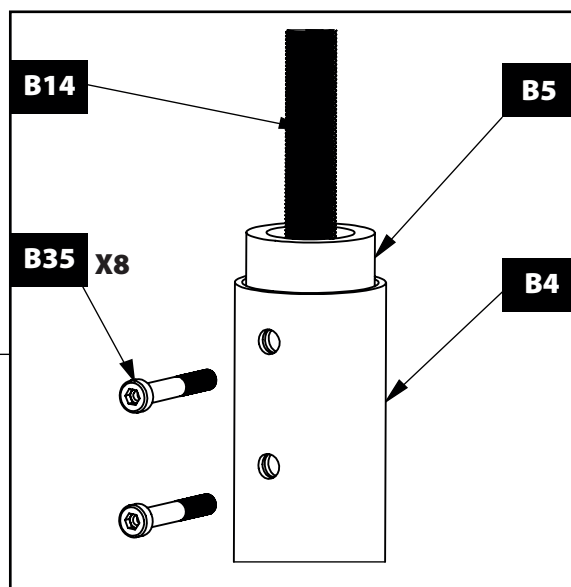

PL: POTRZEBUJESZ:
EN: YOU NEED:
DE: DU BRAUCHST: