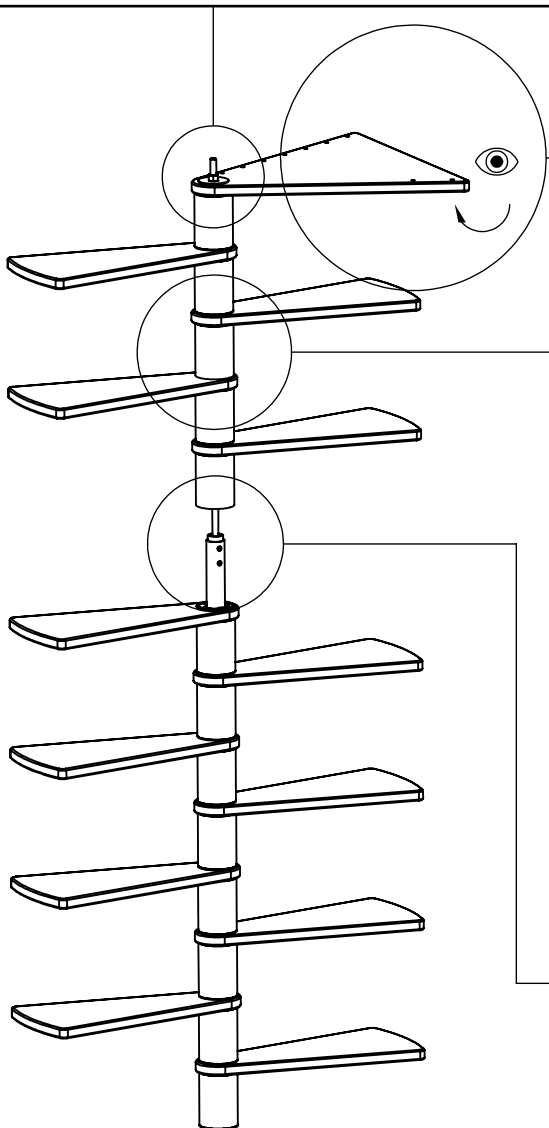

PL: POTRZEBUJESZ:
EN: YOU NEED:
DE: DU BRAUCHST: