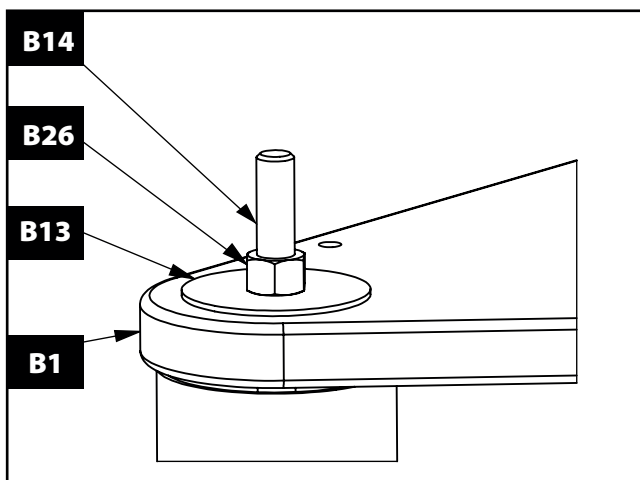

PL: POTRZEBUJESZ:
EN: YOU NEED:
DE: DU BRAUCHST: