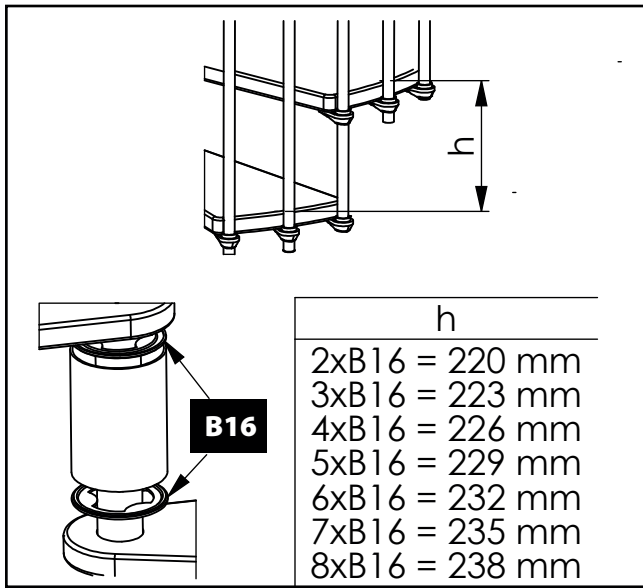

PL: POTRZEBUJESZ:
EN: YOU NEED:
DE: DU BRAUCHST: