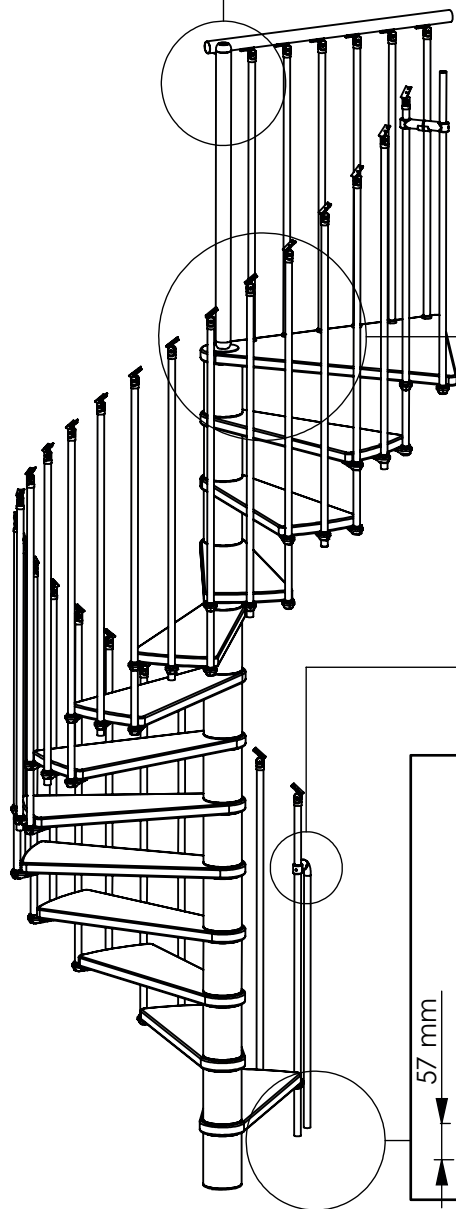

PL: POTRZEBUJESZ:
EN: YOU NEED:
DE: DU BRAUCHST: