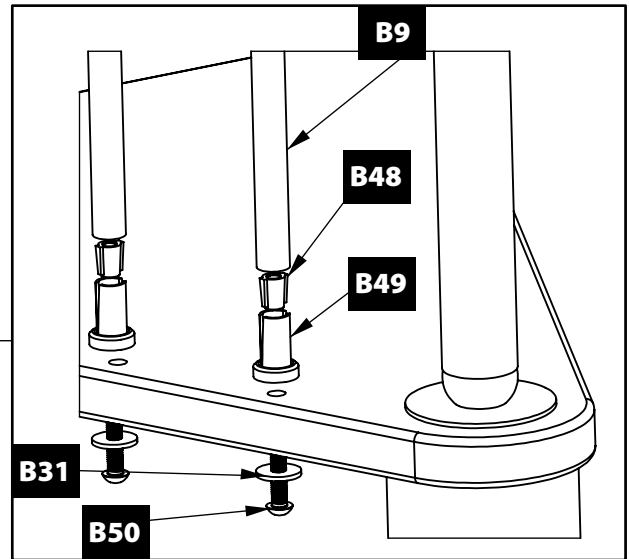

PL: POTRZEBUJESZ:
EN: YOU NEED:
DE: DU BRAUCHST: