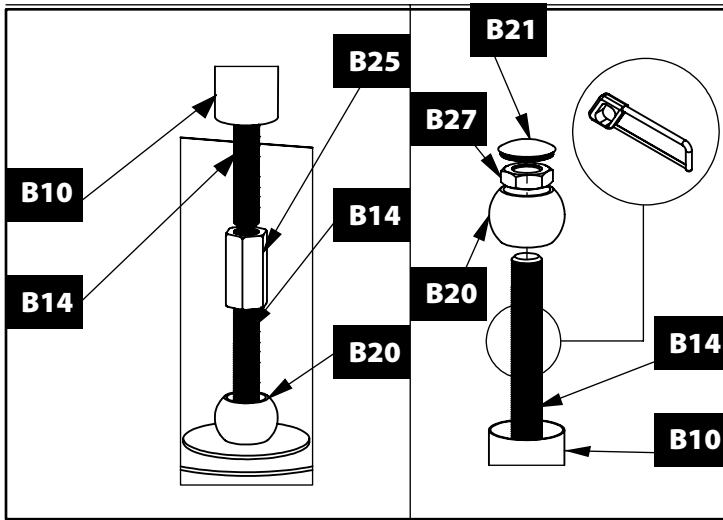

PL: POTRZEBUJESZ:
EN: YOU NEED:
DE: DU BRAUCHST: