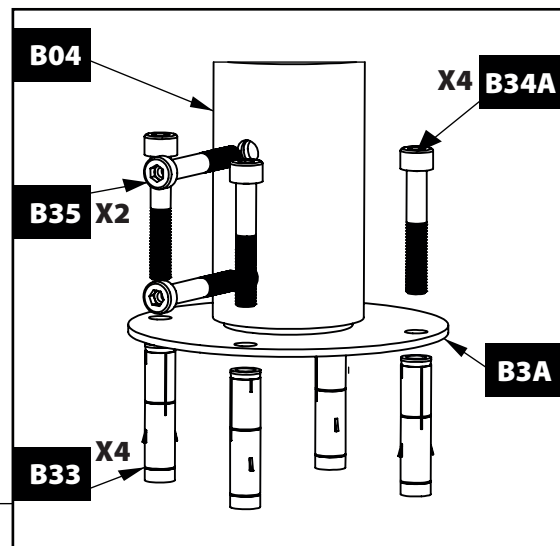

PL: POTRZEBUJESZ:
EN: YOU NEED:
DE: DU BRAUCHST: