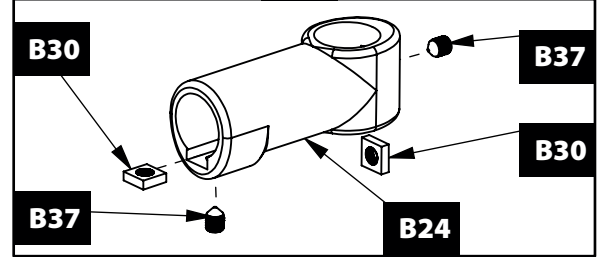

PL: POTRZEBUJESZ:
EN: YOU NEED:
DE: DU BRAUCHST: