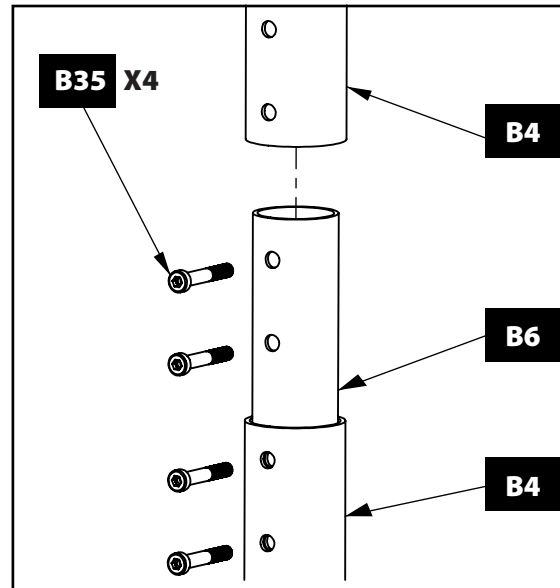

PL: POTRZEBUJESZ:
EN: YOU NEED:
DE: DU BRAUCHST: