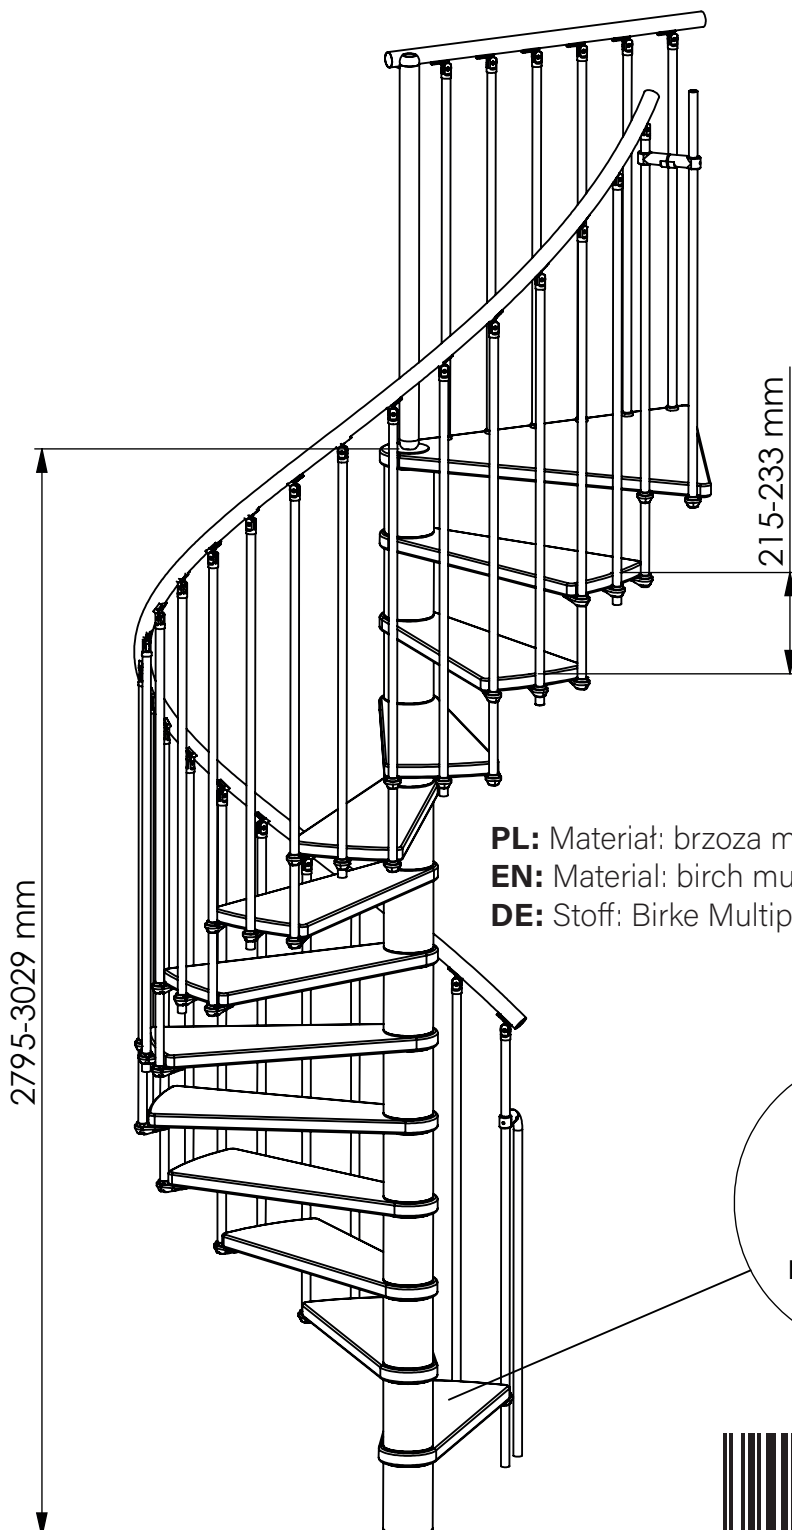

INSTRUKCJA MONTAŻU / ASSEMBLY INSTRUCTION / MONTAGEANLEITUNG

B1 X1	B2 X12	B3A Ø51 x 100 mm X1	B4 Ø 60,2 x 980 mm X2	B5 M20 X1	B6 X1		
B7 Ø 40x3x6000mm X1	B8 Ø 22x1x995mm X12	B9 Ø 22x1x840mm X7	B10 Ø 50x1x910mm X1	B11 Ø 127x179mm X13	B12A X2		
B13 Ø 100 mm X1	B14 M20x1000mm X2	B16 X104	B17 X38	B18 X32	B19 X32	B20 X2	
B21 Ø 35 mm X1	B21A Ø 40 mm X4	B22 Ø 22 mm X32	B23 Ø 10 mm X12	B24 X4	B25 M20 DIN 6334 X1	B26 M20 DIN 934 X1	B27 M20 DIN-EN 24035 X1
B28 Ø 22x1x70mm X1	B29 M5 DIN 934 X32	B30 M6 DIN 562 X46	B31 M10 Ø 30mm X8	B33 M8 x 55 mm X4	B34A M8x50mm X4	B35 M8x55mm DIN6912 X8	B36 M5 x 20 mm DIN 7991 X32
B37 M6x6mm DIN914 X46	B38 Ø 6x30mm X8	B39 Ø 6x50mm X12	B40 Ø 5x40mm X114	B41 Ø 4x25mm X32	B42 Ø 3,9x19mm X67	B43 X8	B44 X1
B45 Ø 12 mm X3	B46 Ø 22x1x175mm X1	B47 M10 x 100 mm X3	B48 M10 X8	B49 X8	B50 M10x70mm X6	B51 Ø 22x1x913mm X1	B52 22x1x1100mm X13

PL: POTRZEBUJESZ:
EN: YOU NEED:
DE: DU BRAUCHST:

PIZA

PL: SCHODY MODUŁOWE SPIRALNE Ø 140 CM
EN: MODULAR SPIRAL STAIRS Ø 140 CM
DE: SPINDELTREPPE Ø 140 CM

STEP **4iQ**
group

PL: Materiał: brzoza multiplex / czarna konstrukcja
EN: Material: birch multiplex / black structure
DE: Stoff: Birke Multiplex / Schwarze Konstruktion