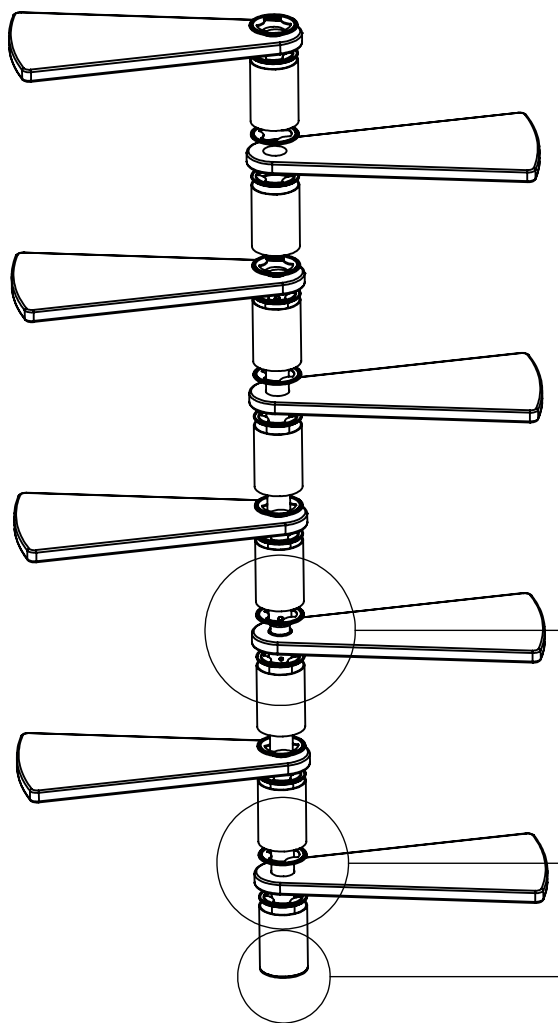

PL: POTRZEBUJESZ:
EN: YOU NEED:
DE: DU BRAUCHST: