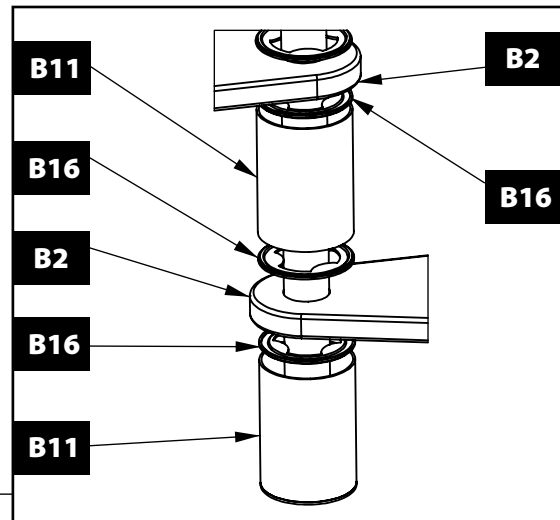

PL: POTRZEBUJESZ:
EN: YOU NEED:
DE: DU BRAUCHST: