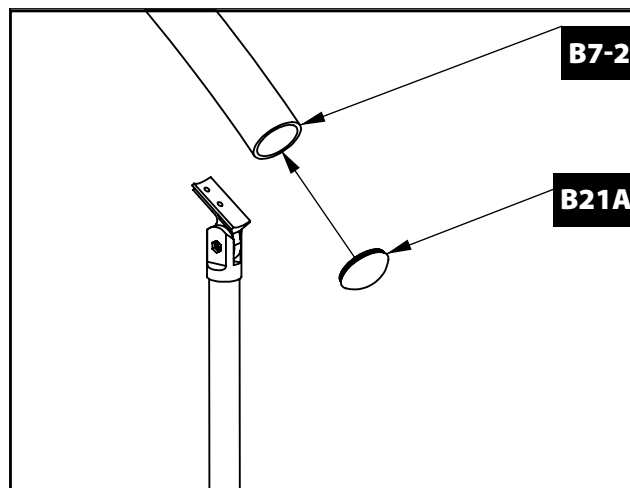

INSTRUKCJA MONTAŻU / ASSEMBLY INSTRUCTION / MONTAGEANLEITUNG

B1 X1	B2 X12	B3A Ø51 x 100 mm X1	B4 Ø 60,2 x 980 mm X2	B5 M20 X1	B6 X1		
B7 Ø 40x3x6000mm X1	B8 Ø 22x1x995mm X12	B9 Ø 22x1x840mm X7	B10 Ø 50x1x910mm X1	B11 Ø 127x179mm X13	B12A X2		
B13 Ø 100 mm X1	B14 M20x1000mm X2	B16 X104	B17 X38	B18 X32	B19 X32	B20 X2	
B21 Ø 35 mm X1	B21A Ø 40 mm X4	B22 Ø 22 mm X32	B23 Ø 10 mm X12	B24 X4	B25 M20 DIN 6334 X1	B26 M20 DIN 934 X1	B27 M20 DIN-EN 24035 X1
B28 Ø 22x1x70mm X1	B29 M5 DIN 934 X32	B30 M6 DIN 562 X46	B31 M10 Ø 30mm X8	B33 M8 x 55 mm X4	B34A M8x50mm X4	B35 M8x55mm DIN6912 X8	B36 M5 x 20 mm DIN 7991 X32
B37 M6x6mm DIN914 X46	B38 Ø 6x30mm X8	B39 Ø 6x50mm X12	B40 Ø 5x40mm X114	B41 Ø 4x25mm X32	B42 Ø 3,9x19mm X67	B43 X8	B44 X1
B45 Ø 12 mm X3	B46 Ø 22x1x175mm X1	B47 M10 x 100 mm X3	B48 M10 X8	B49 X8	B50 M10x70mm X6	B51 Ø 22x1x913mm X1	B52 22x1x1100mm X13

PL: POTRZEBUJESZ:
EN: YOU NEED:
DE: DU BRAUCHST:

PIZA

PL: SCHODY MODUŁOWE SPIRALNE Ø 140 CM
EN: MODULAR SPIRAL STAIRS Ø 140 CM
DE: SPINDELTREPPE Ø 140 CM

STEP **4iQ**
group

PL: Materiał: brzoza multiplex / czarna konstrukcja
EN: Material: birch multiplex / black structure
DE: Stoff: Birke Multiplex / Schwarze Konstruktion