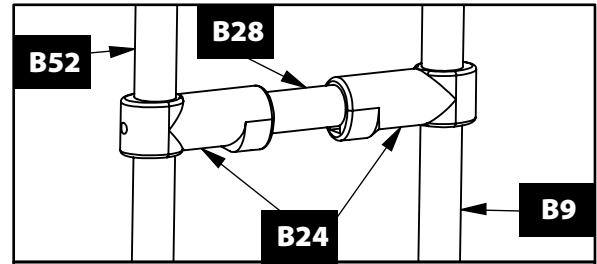

PL: POTRZEBUJESZ:
EN: YOU NEED:
DE: DU BRAUCHST: