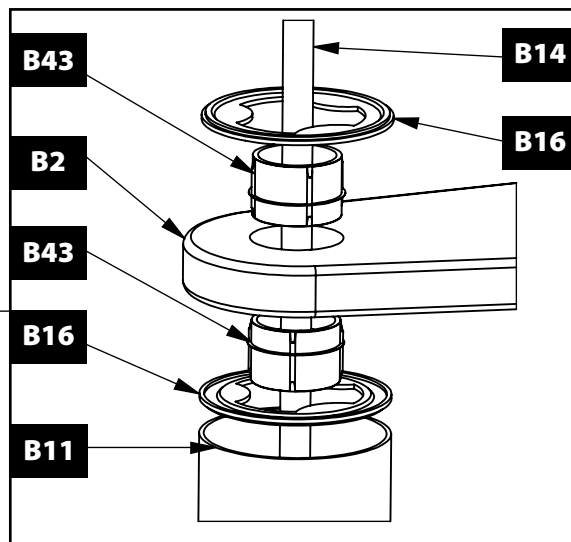

PL: POTRZEBUJESZ:
EN: YOU NEED:
DE: DU BRAUCHST: