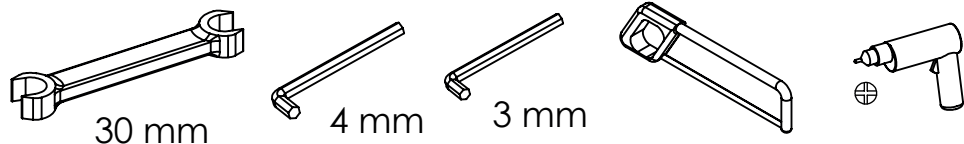

PL: POTRZEBUJESZ:
EN: YOU NEED:
DE: DU BRAUCHST: