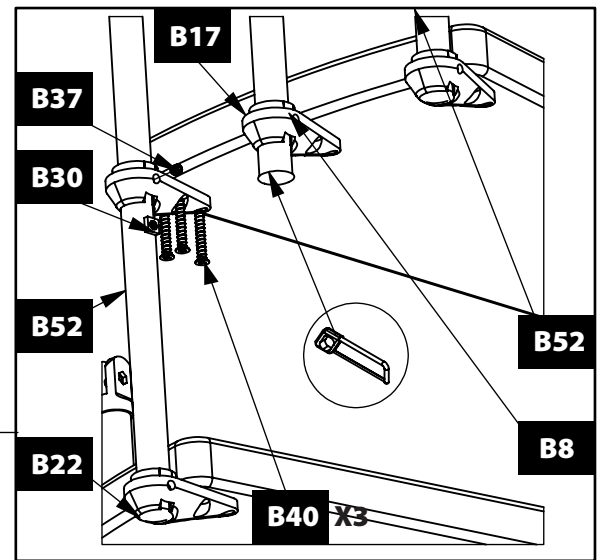

PL: POTRZEBUJESZ:
EN: YOU NEED:
DE: DU BRAUCHST: