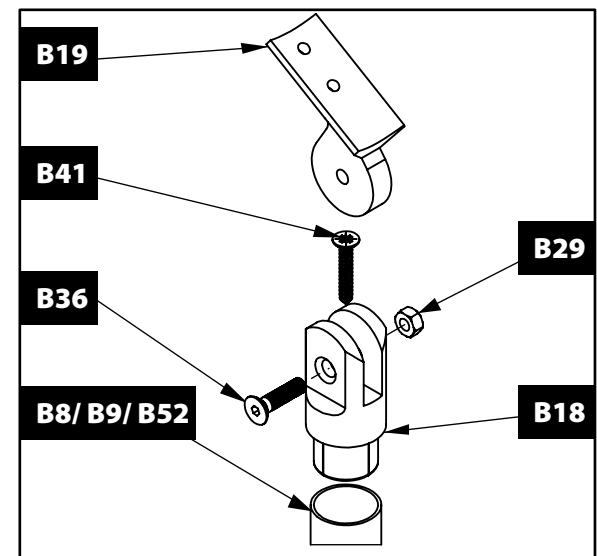

PL: POTRZEBUJESZ:
EN: YOU NEED:
DE: DU BRAUCHST: