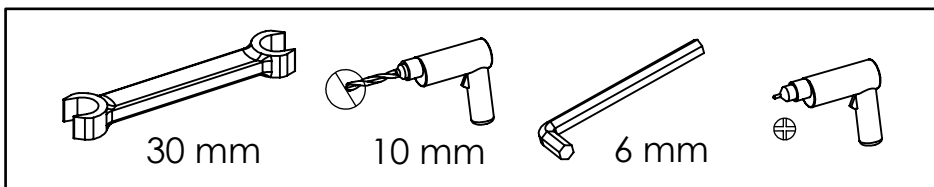

PL: POTRZEBUJESZ:
EN: YOU NEED:
DE: DU BRAUCHST: