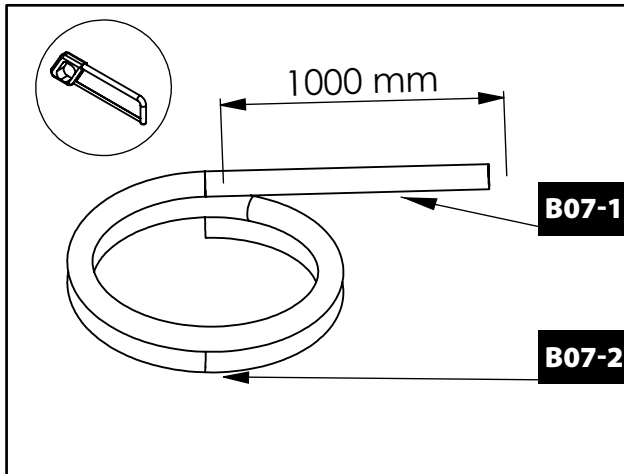

PL: POTRZEBUJESZ:
EN: YOU NEED:
DE: DU BRAUCHST: