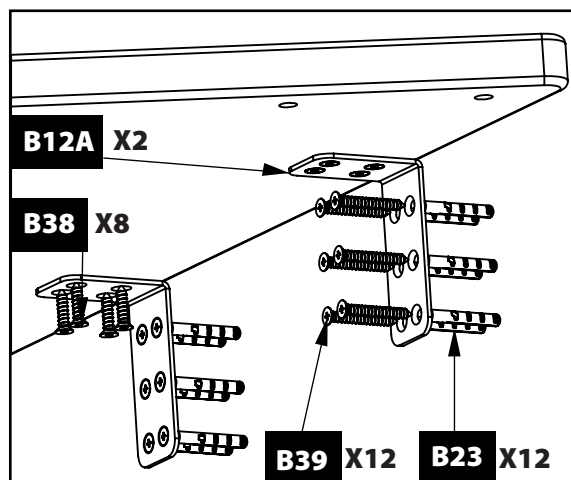

PL: POTRZEBUJESZ:
EN: YOU NEED:
DE: DU BRAUCHST: