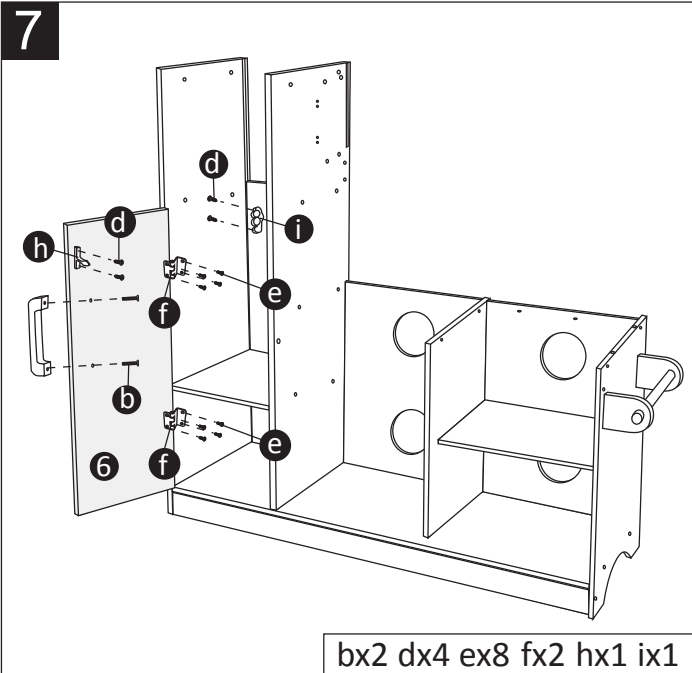

Nebezpečnosť udusenía - malé časti  
Nie je určené pre deti do 3 rokov.  
Vyžaduje sa montáž dospelého osoby pomocou skrutkovača.

**LT: DĖMESIO!**

Užspringimo pavojus- mažos dalys.  
Neskirta vaikams iki 3 metų.  
Montavimui reikalingas atsuktuvas, sumontuoti privalo suaugusieji.

bx2 dx4 ex8 fx2 hx1 ix1

ax4

bx2 dx4 ex8 fx2 hx1 ix1

bx2 dx4 ex8 fx2 hx1 ix1

ax2

ax1 jx2 cx4

**13**

ax2 cx4 gx1