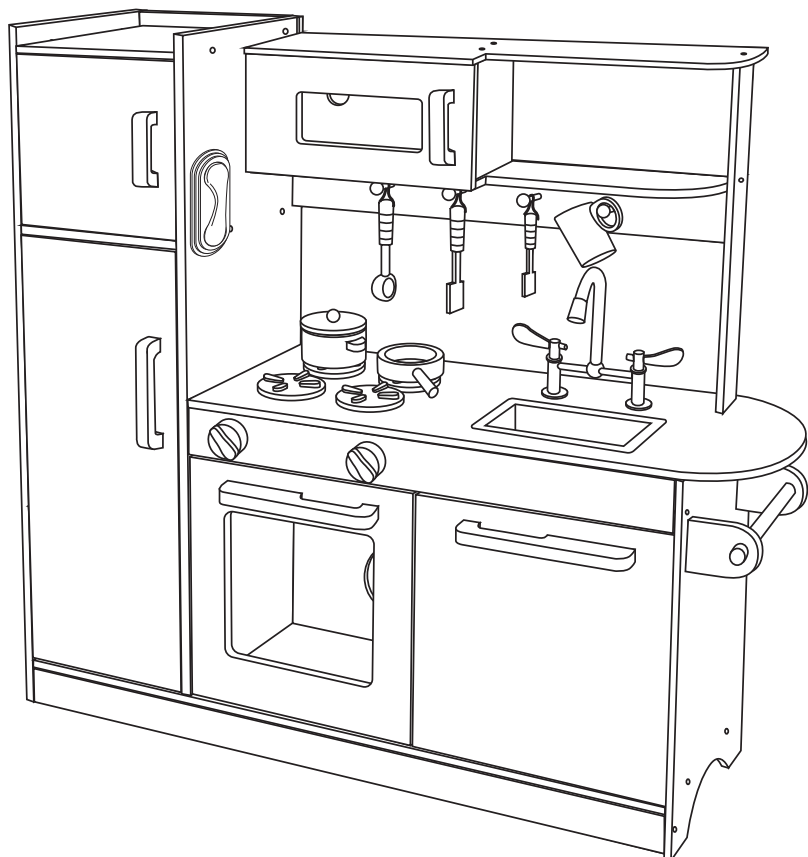

# Mirka

**PL:** Drewniana kuchnia dla dzieci.  
Instrukcja montażu.

**EN:** Wooden toy kitchen.  
Assembly manual.

**FR:** Cuisine jouet en bois.  
Manuel de montage.

**CZ:** Kuchyně dřevěná hračka.  
Montážní příručka.

**PL: UWAGA !!!**

NIEBEZPIECZEŃSTWO POŁKNIĘCIA - małe części.  
Nie dla dzieci poniżej 3 lat.  
Wymagany jest montaż dorosłych za pomocą ręcznego śrubokręta.

**EN: WARNING !!!**

CHOKING HAZARD - small parts.  
Not for children under 3 Years.  
Adult assembly by the hand screwdriver required.