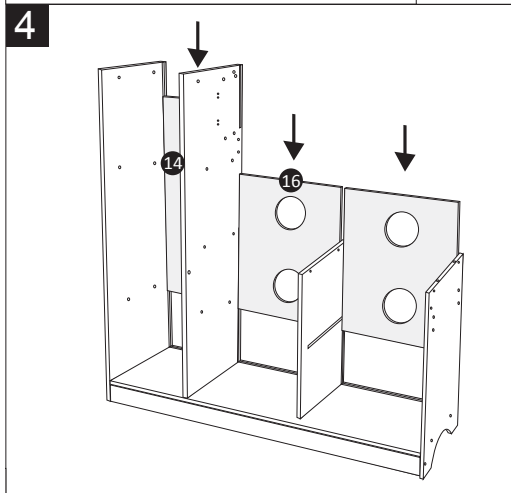

Nebezpečnosť udusenía - malé časti  
Nie je určené pre deti do 3 rokov.  
Vyžaduje sa montáž dospelého osoby pomocou skrutkovača.

**LT: DĖMESIO!**

Užspringimo pavojus- mažos dalys.  
Neskirta vaikams iki 3 metų.  
Montavimui reikalingas atsuktuvas, sumontuoti privalo suaugusieji.

bx2 dx4 ex8 fx2 hx1 ix1

ax4

bx2 dx4 ex8 fx2 hx1 ix1

bx2 dx4 ex8 fx2 hx1 ix1

ax2

ax1 jx2 cx4

**13**

ax2 cx4 gx1