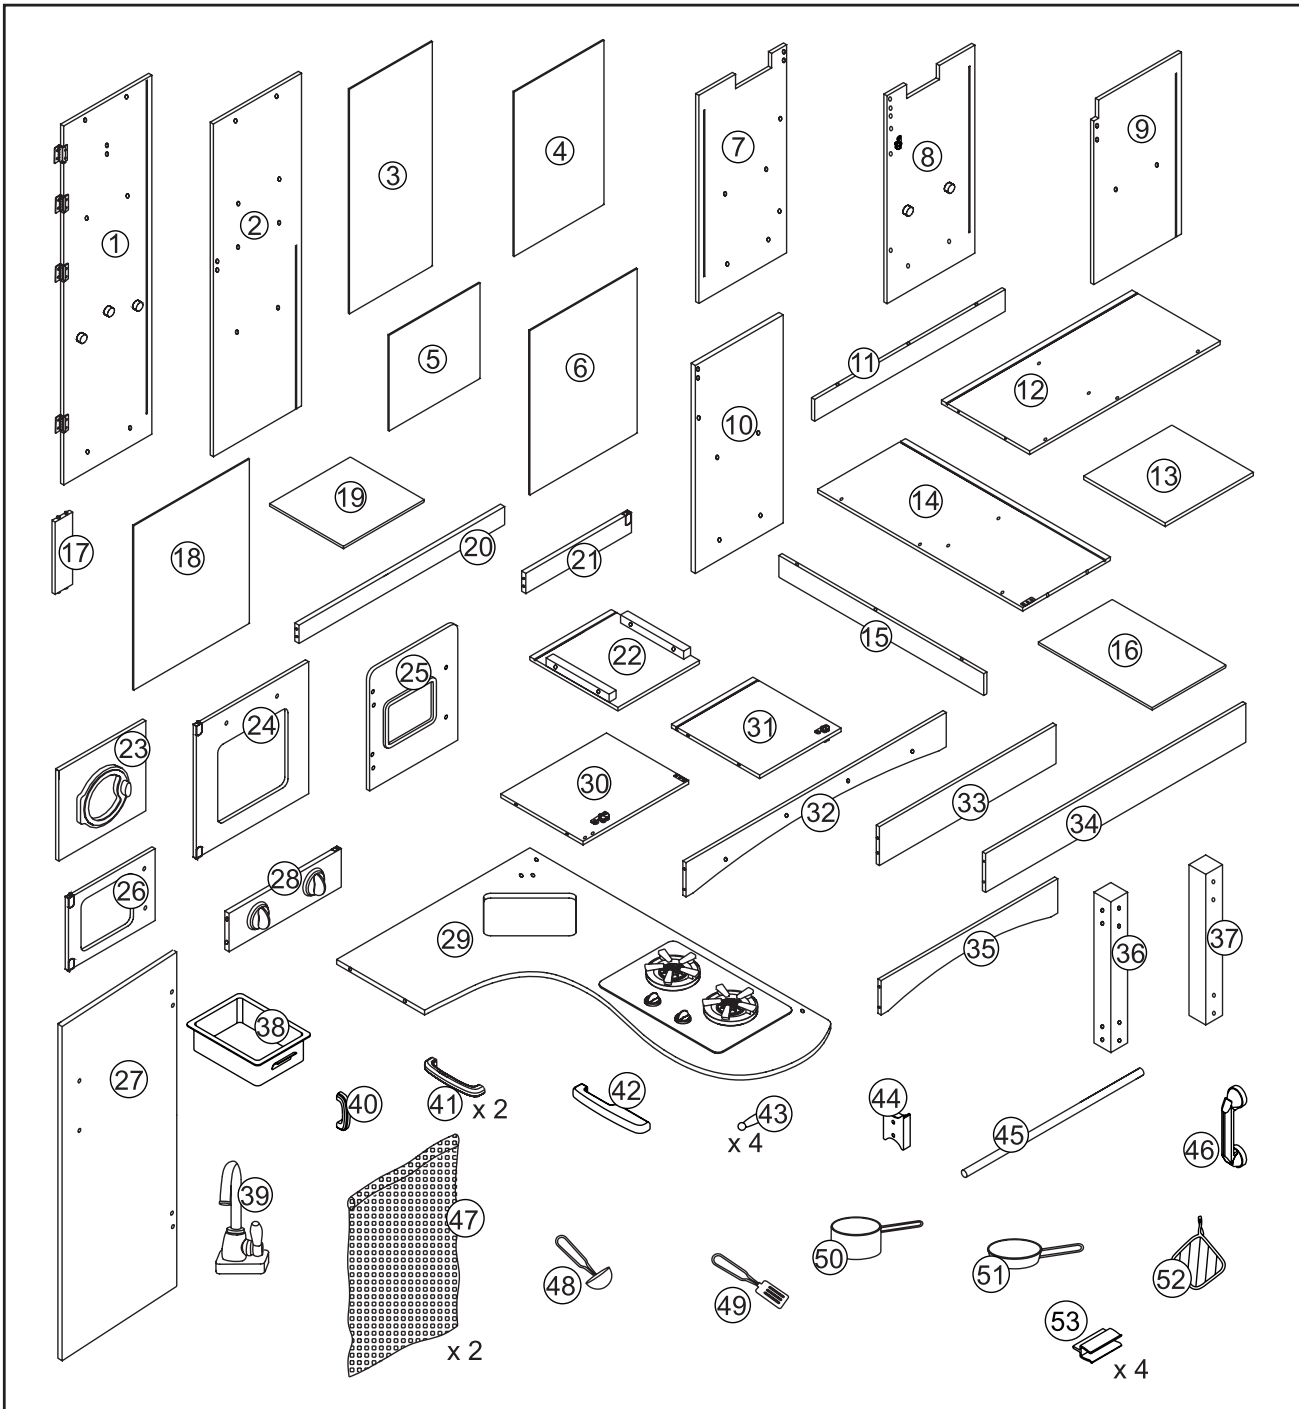

A. x 26

53 mm

B. x 2

58 mm

C. x 2

50 mm

D. x 26

E. x 2

F. Silver x 2

25 mm

G. Pink x 6

25 mm

H. White x 42

25 mm

I. x 8

8 mm

J. x 12

30 mm

K. x 2

20 mm

L. x 4

9 mm

M. x 8

8 mm

N. x 4

30 mm

O. x 2

30 mm

P. x 2

27 mm

Q. x 2

27 mm

R. x 4

S. x 2

x 1

x 1