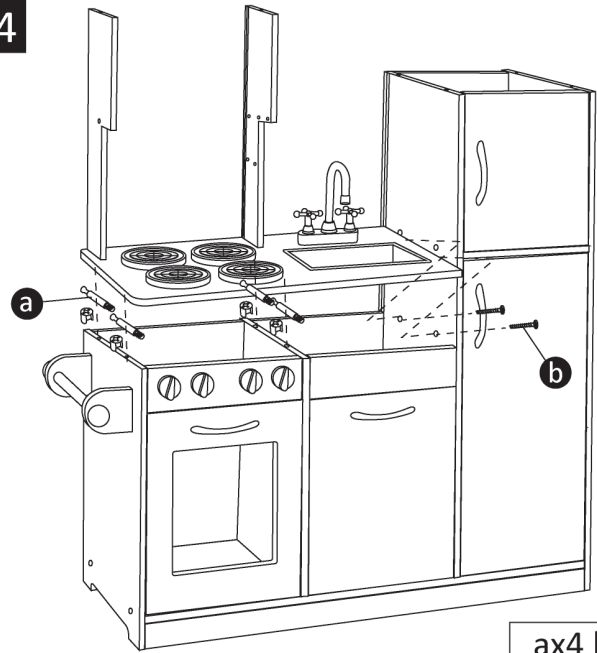

Nebezpečnosť udusenía - malé časti  
Nie je určené pre deti do 3 rokov.  
Vyžaduje sa montáž dospelého osoby pomocou skrutkovača.

**LT: DĖMESIO!**

Užspringimo pavojus- mažos dalys.  
Neskirta vaikams iki 3 metų.  
Montavimui reikalingas atsuktuvas, sumontuoti privalo suaugusieji.

**13**

bx2

**14**

ax4 bx2

**15**

bx2 hx8

**16**

cx10 dx2 fx1 ix2