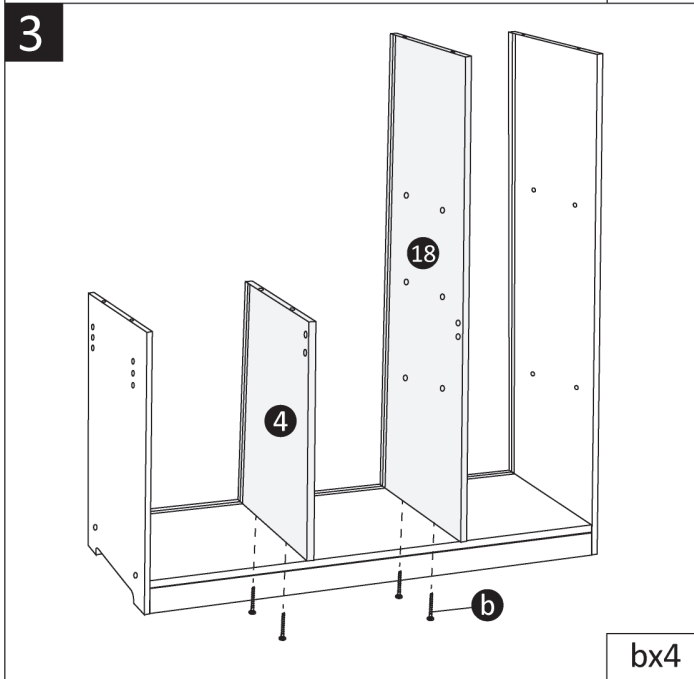

Nebezpečnosť udusenía - malé časti  
Nie je určené pre deti do 3 rokov.  
Vyžaduje sa montáž dospelého osoby pomocou skrutkovača.

**LT: DĖMESIO!**

Užspringimo pavojus- mažos dalys.  
Neskirta vaikams iki 3 metų.  
Montavimui reikalingas atsuktuvas, sumontuoti privalo suaugusieji.

**13**

bx2

**14**

ax4 bx2

**15**

bx2 hx8

**16**

cx10 dx2 fx1 ix2