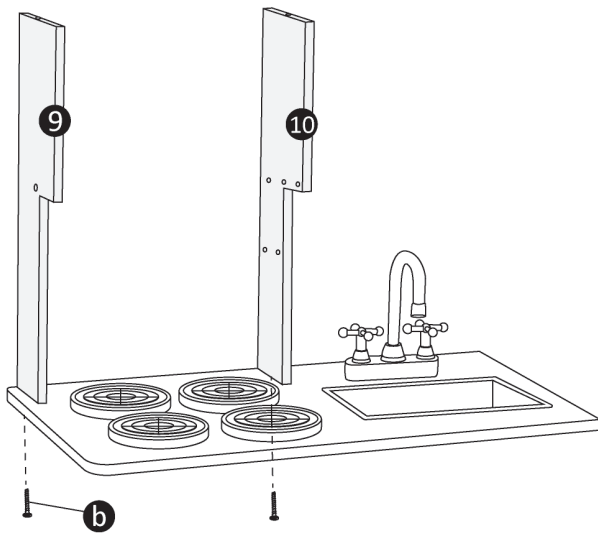

Nebezpečnosť udusenía - malé časti  
Nie je určené pre deti do 3 rokov.  
Vyžaduje sa montáž dospelého osoby pomocou skrutkovača.

**LT: DĖMESIO!**

Užspringimo pavojus- mažos dalys.  
Neskirta vaikams iki 3 metų.  
Montavimui reikalingas atsuktuvas, sumontuoti privalo suaugusieji.

**13**

bx2

**14**

ax4 bx2

**15**

bx2 hx8

**16**

cx10 dx2 fx1 ix2

**17**

bx6 cx2 ex1 hx8

**18**