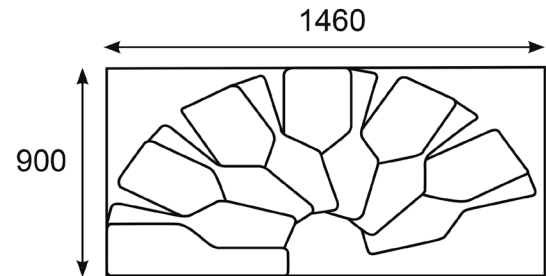

Instrukcja montażu / Assembly Instruction / Montageanleitung

PL: Materiał: brzoza multiplex / czarna konstrukcja

EN: Material: birch multiplex / black structure

DE: Stoff: Birke Multiplex / Schwarze Konstruktion

$H_{min} = 2100 \text{ mm}$

$H_{max} = 2940 \text{ mm}$

- 2940 mm

max. 200kg

<p>T1</p> <p>11x</p>	<p>T2</p> <p>1x</p>	<p>T3</p> <p>1x</p>	<p>T4</p> <p>1x</p>
<p>T5</p> <p>12x</p>	<p>T10</p> <p>9x</p>	<p>T11</p> <p>11x $\varnothing 35\text{mm}$</p>	<p>T12</p> <p>11x $\varnothing 22\text{mm}$</p>
<p>T7</p> <p>9x $\varnothing 22 \times 1 \times 913 \times 170\text{mm}$</p>	<p>T6</p> <p>1x $\varnothing 22 \times 1 \times 1034\text{mm}$</p>	<p>T13</p> <p>11x</p>	<p>T14</p> <p>4x M10</p>
<p>T15</p> <p>2x M10x8mm</p>	<p>T16</p> <p>24x M10x8mm</p>	<p>T17</p> <p>72x $\varnothing 6 \times 30\text{mm}$</p>	<p>T18</p> <p>33x $\varnothing 5 \times 40\text{mm}$</p>
<p>T19</p> <p>8x M8x55mm</p>	<p>T20</p> <p>8x M8</p>	<p>T21</p> <p>8x M8 x 70mm</p>	<p>T22</p> <p>29x M6x6mm</p>
<p>T23</p> <p>29x</p>	<p>T24</p> <p>2x M10 x 70mm</p>		

1-2

3

3

4

4

5

5 mm

6