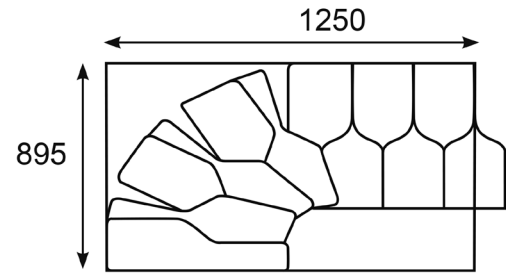

Instrukcja montażu / Assembly Instruction / Montageanleitung

PL: Materiał: brzoza multiplex / czarna konstrukcja

EN: Material: birch multiplex / black structure

DE: Stoff: Birke Multiplex / Schwarze Konstruktion

$H_{min} = 2100 \text{ mm}$

$H_{max} = 2940 \text{ mm}$

- 2940 mm

max. 200kg

<p>T1</p> <p>11x</p>	<p>T2</p> <p>1x</p>	<p>T3</p> <p>1x</p>	<p>T4</p> <p>1x</p>
<p>T5</p> <p>12x</p>	<p>T10</p> <p>9x</p>	<p>T11</p> <p>11x $\varnothing 35\text{mm}$</p>	<p>T12</p> <p>11x $\varnothing 22\text{mm}$</p>
<p>T7</p> <p>9x $\varnothing 22 \times 1 \times 913 \times 170\text{mm}$</p>	<p>T6</p> <p>1x $\varnothing 22 \times 1 \times 1034\text{mm}$</p>	<p>T13</p> <p>11x</p>	<p>T14</p> <p>4x M10</p>
<p>T15</p> <p>2x M10x8mm</p>	<p>T16</p> <p>24x M10x8mm</p>	<p>T17</p> <p>72x $\varnothing 6 \times 30\text{mm}$</p>	<p>T18</p> <p>33x $\varnothing 5 \times 40\text{mm}$</p>
<p>T19</p> <p>8x M8x55mm</p>	<p>T20</p> <p>8x M8</p>	<p>T21</p> <p>8x M8 x 70mm</p>	<p>T22</p> <p>29x M6x6mm</p>
<p>T23</p> <p>29x</p>	<p>T24</p> <p>2x M10 x 70mm</p>		

1-2

3

3

4

4

5

5 mm

6