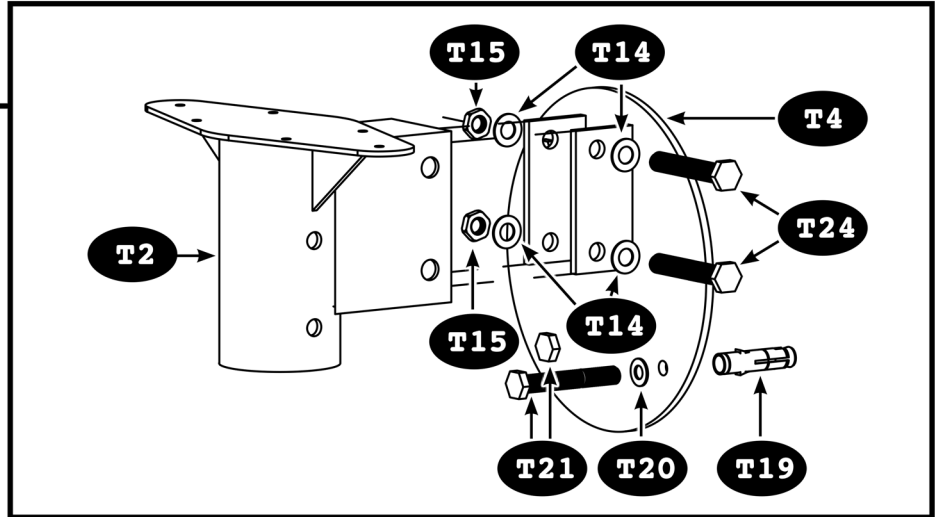

Instrukcja montażu / Assembly Instruction / Montageanleitung

PL: Materiał: brzoza multiplex / czarna konstrukcja

EN: Material: birch multiplex / black structure

DE: Stoff: Birke Multiplex / Schwarze Konstruktion

$H_{min} = 2100 \text{ mm}$

$H_{max} = 2940 \text{ mm}$

- 2940 mm

max. 200kg

<p>T1</p> <p>11x</p>	<p>T2</p> <p>1x</p>	<p>T3</p> <p>1x</p>	<p>T4</p> <p>1x</p>
<p>T5</p> <p>12x</p>	<p>T10</p> <p>9x</p>	<p>T11</p> <p>11x $\varnothing 35\text{mm}$</p>	<p>T12</p> <p>11x $\varnothing 22\text{mm}$</p>
<p>T7</p> <p>9x $\varnothing 22 \times 1 \times 913 \times 170\text{mm}$</p>	<p>T6</p> <p>1x $\varnothing 22 \times 1 \times 1034\text{mm}$</p>	<p>T13</p> <p>11x</p>	<p>T14</p> <p>4x M10</p>
<p>T15</p> <p>2x M10x8mm</p>	<p>T16</p> <p>24x M10x8mm</p>	<p>T17</p> <p>72x $\varnothing 6 \times 30\text{mm}$</p>	<p>T18</p> <p>33x $\varnothing 5 \times 40\text{mm}$</p>
<p>T19</p> <p>8x M8x55mm</p>	<p>T20</p> <p>8x M8</p>	<p>T21</p> <p>8x M8 x 70mm</p>	<p>T22</p> <p>29x M6x6mm</p>
<p>T23</p> <p>29x</p>	<p>T24</p> <p>2x M10 x 70mm</p>		

1-2

3

3

4

4

5

5 mm

6