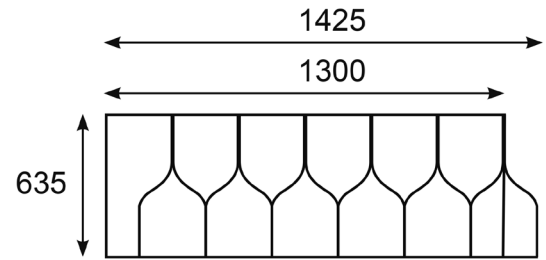

Instrukcja montażu / Assembly Instruction / Montageanleitung

PL: Materiał: brzoza multiplex / czarna konstrukcja

EN: Material: birch multiplex / black structure

DE: Stoff: Birke Multiplex / Schwarze Konstruktion

$H_{min} = 2100 \text{ mm}$

$H_{max} = 2940 \text{ mm}$

- 2940 mm

max. 200kg

<p>T1</p> <p>11x</p>	<p>T2</p> <p>1x</p>	<p>T3</p> <p>1x</p>	<p>T4</p> <p>1x</p>
<p>T5</p> <p>12x</p>	<p>T10</p> <p>9x</p>	<p>T11</p> <p>11x $\varnothing 35\text{mm}$</p>	<p>T12</p> <p>11x $\varnothing 22\text{mm}$</p>
<p>T7</p> <p>9x $\varnothing 22 \times 1 \times 913 \times 170\text{mm}$</p>	<p>T6</p> <p>1x $\varnothing 22 \times 1 \times 1034\text{mm}$</p>	<p>T13</p> <p>11x</p>	<p>T14</p> <p>4x M10</p>
<p>T15</p> <p>2x M10x8mm</p>	<p>T16</p> <p>24x M10x8mm</p>	<p>T17</p> <p>72x $\varnothing 6 \times 30\text{mm}$</p>	<p>T18</p> <p>33x $\varnothing 5 \times 40\text{mm}$</p>
<p>T19</p> <p>8x M8x55mm</p>	<p>T20</p> <p>8x M8</p>	<p>T21</p> <p>8x M8 x 70mm</p>	<p>T22</p> <p>29x M6x6mm</p>
<p>T23</p> <p>29x</p>	<p>T24</p> <p>2x M10 x 70mm</p>		

1-2

3

3

4

4

5

5 mm

6