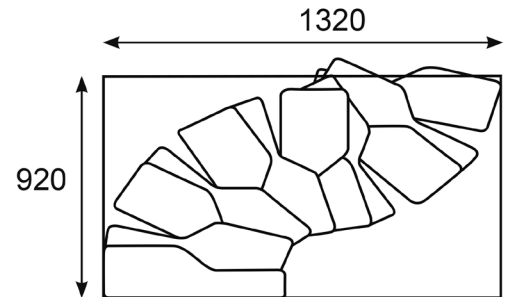

Instrukcja montażu / Assembly Instruction / Montageanleitung

PL: Materiał: brzoza multiplex / czarna konstrukcja

EN: Material: birch multiplex / black structure

DE: Stoff: Birke Multiplex / Schwarze Konstruktion

$H_{min} = 2100 \text{ mm}$

$H_{max} = 2940 \text{ mm}$

- 2940 mm

max. 200kg

<p>T1</p> <p>11x</p>	<p>T2</p> <p>1x</p>	<p>T3</p> <p>1x</p>	<p>T4</p> <p>1x</p>
<p>T5</p> <p>12x</p>	<p>T10</p> <p>9x</p>	<p>T11</p> <p>11x $\varnothing 35\text{mm}$</p>	<p>T12</p> <p>11x $\varnothing 22\text{mm}$</p>
<p>T7</p> <p>9x $\varnothing 22 \times 1 \times 913 \times 170\text{mm}$</p>	<p>T6</p> <p>1x $\varnothing 22 \times 1 \times 1034\text{mm}$</p>	<p>T13</p> <p>11x</p>	<p>T14</p> <p>4x M10</p>
<p>T15</p> <p>2x M10x8mm</p>	<p>T16</p> <p>24x M10x8mm</p>	<p>T17</p> <p>72x $\varnothing 6 \times 30\text{mm}$</p>	<p>T18</p> <p>33x $\varnothing 5 \times 40\text{mm}$</p>
<p>T19</p> <p>8x M8x55mm</p>	<p>T20</p> <p>8x M8</p>	<p>T21</p> <p>8x M8 x 70mm</p>	<p>T22</p> <p>29x M6x6mm</p>
<p>T23</p> <p>29x</p>	<p>T24</p> <p>2x M10 x 70mm</p>		

1-2

3

3

4

4

5

5 mm

6