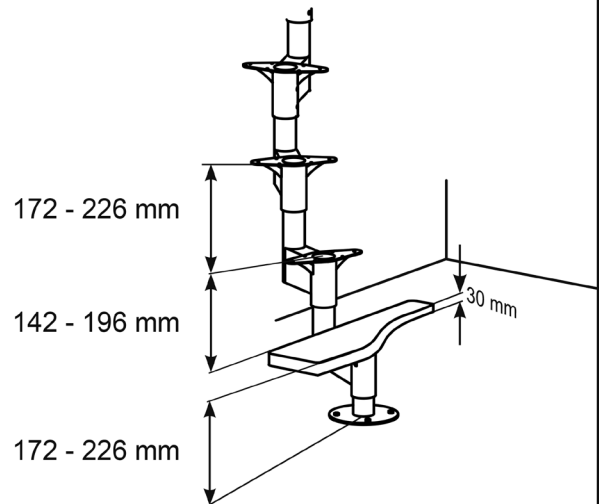

Instrukcja montażu / Assembly Instruction / Montageanleitung

PL: Materiał: brzoza multiplex / czarna konstrukcja

EN: Material: birch multiplex / black structure

DE: Stoff: Birke Multiplex / Schwarze Konstruktion

$H_{min} = 2100 \text{ mm}$

$H_{max} = 2940 \text{ mm}$

- 2940 mm

max. 200kg

<p>T1</p> <p>11x</p>	<p>T2</p> <p>1x</p>	<p>T3</p> <p>1x</p>	<p>T4</p> <p>1x</p>
<p>T5</p> <p>12x</p>	<p>T10</p> <p>9x</p>	<p>T11</p> <p>11x $\varnothing 35\text{mm}$</p>	<p>T12</p> <p>11x $\varnothing 22\text{mm}$</p>
<p>T7</p> <p>9x $\varnothing 22 \times 1 \times 913 \times 170\text{mm}$</p>	<p>T6</p> <p>1x $\varnothing 22 \times 1 \times 1034\text{mm}$</p>	<p>T13</p> <p>11x</p>	<p>T14</p> <p>4x M10</p>
<p>T15</p> <p>2x M10x8mm</p>	<p>T16</p> <p>24x M10x8mm</p>	<p>T17</p> <p>72x $\varnothing 6 \times 30\text{mm}$</p>	<p>T18</p> <p>33x $\varnothing 5 \times 40\text{mm}$</p>
<p>T19</p> <p>8x M8x55mm</p>	<p>T20</p> <p>8x M8</p>	<p>T21</p> <p>8x M8 x 70mm</p>	<p>T22</p> <p>29x M6x6mm</p>
<p>T23</p> <p>29x</p>	<p>T24</p> <p>2x M10 x 70mm</p>		

1-2

3

3

4

4

5

5 mm

6