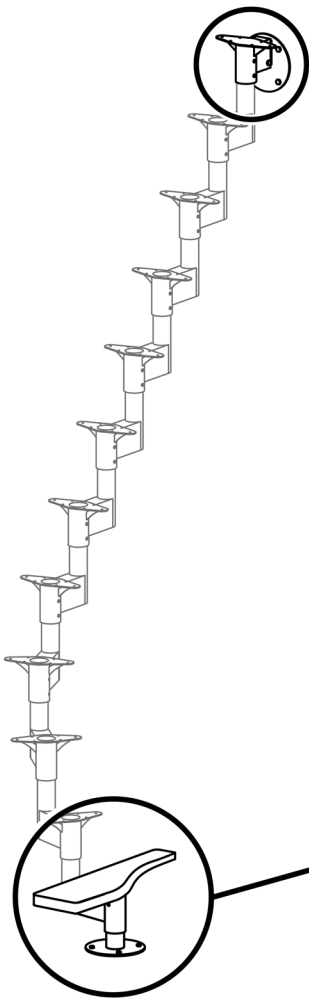

Instrukcja montażu / Assembly Instruction / Montageanleitung

PL: Materiał: brzoza multiplex / czarna konstrukcja

EN: Material: birch multiplex / black structure

DE: Stoff: Birke Multiplex / Schwarze Konstruktion

$H_{min} = 2100 \text{ mm}$

$H_{max} = 2940 \text{ mm}$

- 2940 mm

max. 200kg

<p>T1</p> <p>11x</p>	<p>T2</p> <p>1x</p>	<p>T3</p> <p>1x</p>	<p>T4</p> <p>1x</p>
<p>T5</p> <p>12x</p>	<p>T10</p> <p>9x</p>	<p>T11</p> <p>11x $\varnothing 35\text{mm}$</p>	<p>T12</p> <p>11x $\varnothing 22\text{mm}$</p>
<p>T7</p> <p>9x $\varnothing 22 \times 1 \times 913 \times 170\text{mm}$</p>	<p>T6</p> <p>1x $\varnothing 22 \times 1 \times 1034\text{mm}$</p>	<p>T13</p> <p>11x</p>	<p>T14</p> <p>4x M10</p>
<p>T15</p> <p>2x M10x8mm</p>	<p>T16</p> <p>24x M10x8mm</p>	<p>T17</p> <p>72x $\varnothing 6 \times 30\text{mm}$</p>	<p>T18</p> <p>33x $\varnothing 5 \times 40\text{mm}$</p>
<p>T19</p> <p>8x M8x55mm</p>	<p>T20</p> <p>8x M8</p>	<p>T21</p> <p>8x M8 x 70mm</p>	<p>T22</p> <p>29x M6x6mm</p>
<p>T23</p> <p>29x</p>	<p>T24</p> <p>2x M10 x 70mm</p>		

1-2

3

3

4

4

5

5 mm

6