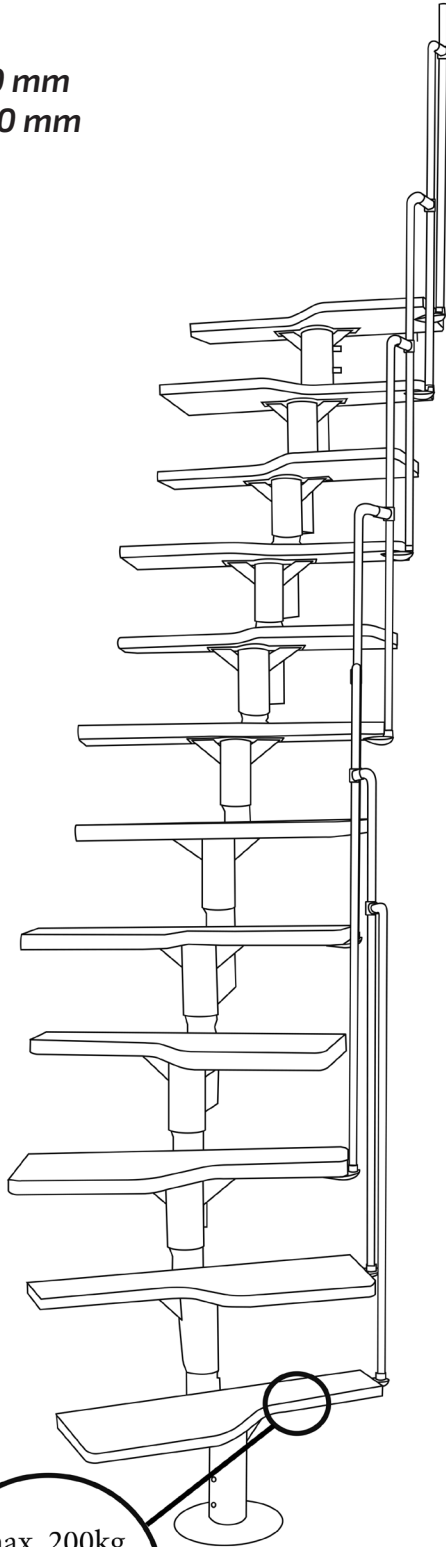

Instrukcja montażu / Assembly Instruction / Montageanleitung

PL: Materiał: brzoza multiplex / czarna konstrukcja

EN: Material: birch multiplex / black structure

DE: Stoff: Birke Multiplex / Schwarze Konstruktion

$H_{min} = 2100 \text{ mm}$

$H_{max} = 2940 \text{ mm}$

- 2940 mm

max. 200kg

<p>T1</p> <p>11x</p>	<p>T2</p> <p>1x</p>	<p>T3</p> <p>1x</p>	<p>T4</p> <p>1x</p>
<p>T5</p> <p>12x</p>	<p>T10</p> <p>9x</p>	<p>T11</p> <p>11x $\varnothing 35\text{mm}$</p>	<p>T12</p> <p>11x $\varnothing 22\text{mm}$</p>
<p>T7</p> <p>9x $\varnothing 22 \times 1 \times 913 \times 170\text{mm}$</p>	<p>T6</p> <p>1x $\varnothing 22 \times 1 \times 1034\text{mm}$</p>	<p>T13</p> <p>11x</p>	<p>T14</p> <p>4x M10</p>
<p>T15</p> <p>2x M10x8mm</p>	<p>T16</p> <p>24x M10x8mm</p>	<p>T17</p> <p>72x $\varnothing 6 \times 30\text{mm}$</p>	<p>T18</p> <p>33x $\varnothing 5 \times 40\text{mm}$</p>
<p>T19</p> <p>8x M8x55mm</p>	<p>T20</p> <p>8x M8</p>	<p>T21</p> <p>8x M8 x 70mm</p>	<p>T22</p> <p>29x M6x6mm</p>
<p>T23</p> <p>29x</p>	<p>T24</p> <p>2x M10 x 70mm</p>		

1-2

3

3

4

4

5

5 mm

6