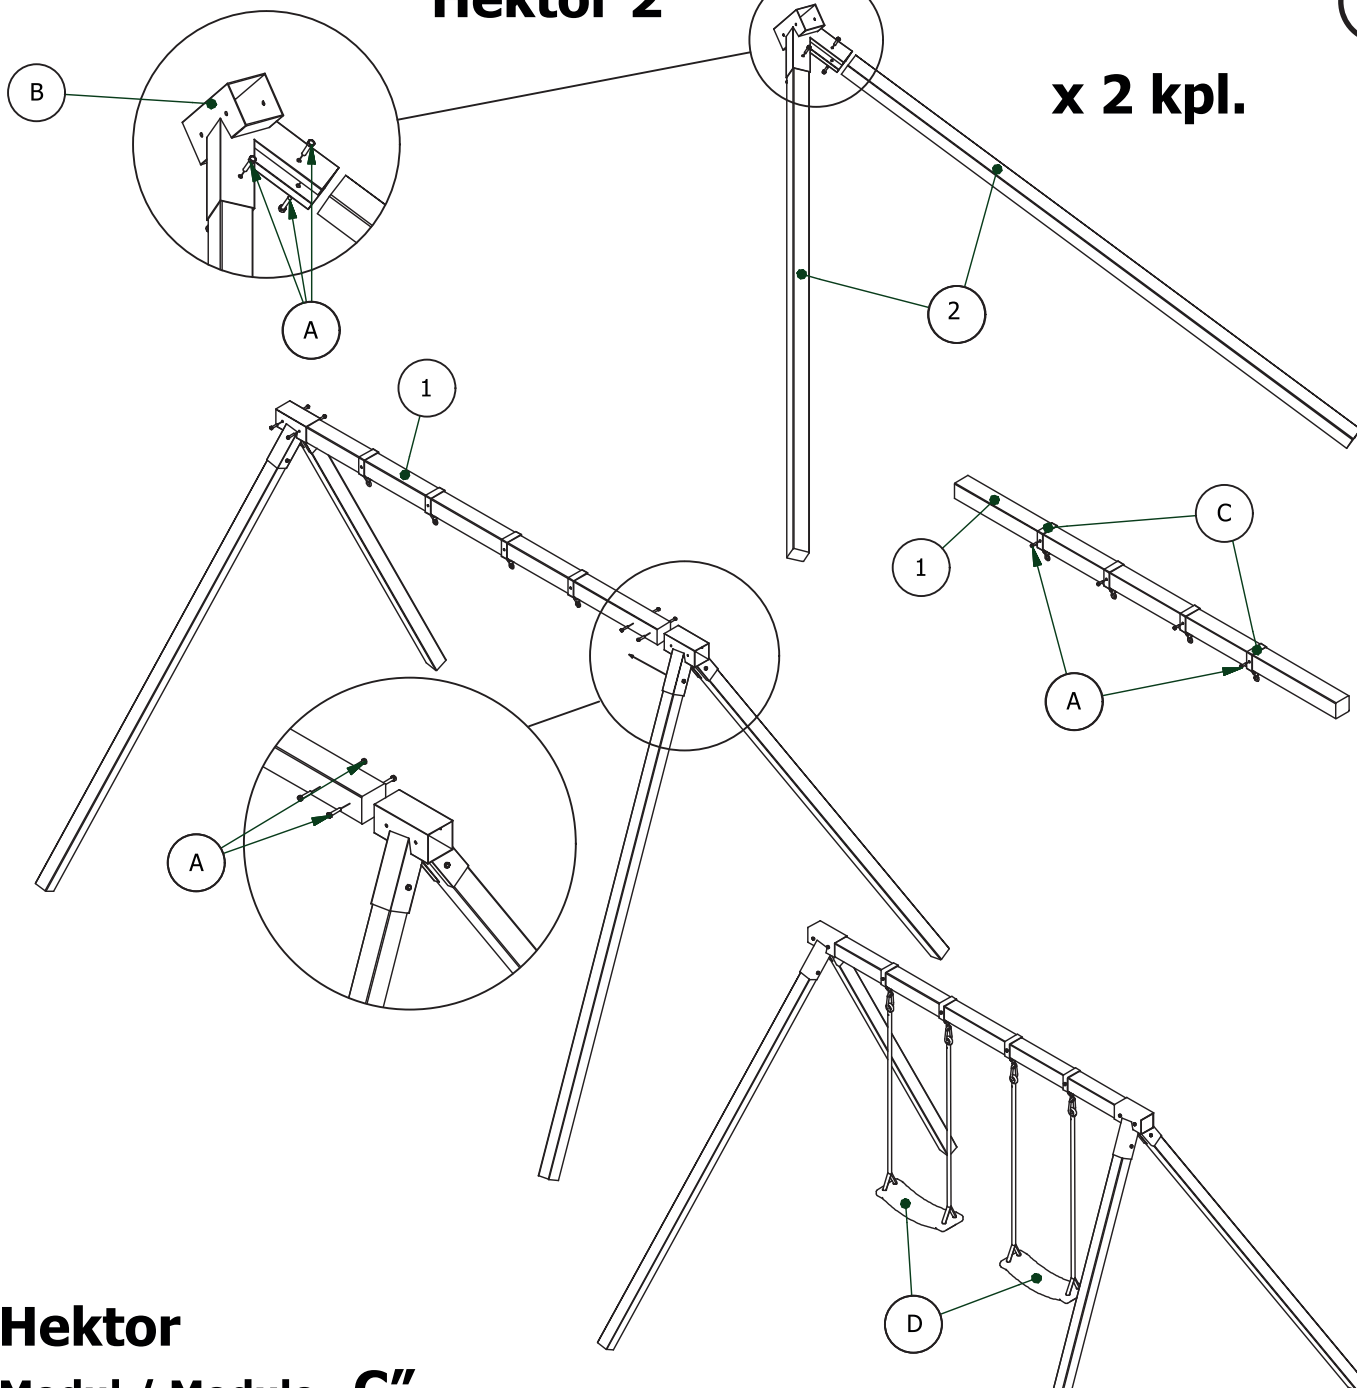

Hektor 2		
1	 90x90x2440	1
2	 70x70x2440	4
A	8,0x40 	24
B		2
C	 lub / or 	4
D		2

	Hektor Moduł / Module	„C”	„D”
1	 90x90x1600	1	-
1	 90x90x2440	-	1
2	 70x70x2440	2	2
A	8,0x40 	18	22
B		1	1
C	 lub / or 	2	4
D		1	2
E		1	1

Hektor 1

Hektor 2

x 2 kpl.

Hektor

Moduł / Module „C”

Hektor

Moduł / Module „D”

Montaż wzmocnienia do domku

Dotyczy dostawki

A	Wkręt 3,5x35	28
B	Wkręt 8,0x40	4