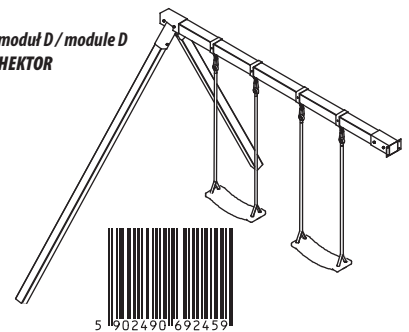

huštavka / swing HEKTOR 1

huštavka podvojná / double swing HEKTOR 2

modul C / module C HEKTOR

modul D / module D HEKTOR

PL OSTRZEŻENIA: Wyłącznie do użytku domowego! Do użytku zewnętrznego!
EN WARNING: Only for domestic use! Outside use only!
РУ ПРЕДУПРЕЖДЕНИЯ: Для бытового применения! Не для коммерческого использования! Использовать на улице.
CZ POZOR: Pouze k domácímu použití! Pro venkovní použití!
DE WARNUNGEN: Nur für den Hausgebrauch! Für den Außeneinsatz!
IT AVVERTENZE: Esclusivamente per uso domestico! Per uso esterno!
SL OPOZORILO: Samo za zasebno uporabo doma! Za uporabo na prostem.
NL WAARSCHUWING: Alleen voor particulier gebruik, niet voor commercieel gebruik! Alleen buiten te gebruiken!
EE TÄHELEPANU! Ainult isiklikuks, mitteäriliseks kasutuseks! Kasutamiseks üksnes välist-ingimustes!
LV UZMANĪBU! Produkts ir paredzēts tikai privātai lietošanai mājāsaiemniecībā, to drīkst izmantot tikai ārtelpās.
LT DĖMESIO! Tik privatiems asmenims, nekomerciniams tikslams! Tik išoriniam naudojimui!
HU FIGYELMEZTETÉS: Kizárólag otthoni használatra! Csak kültéri használatra.
SK POZOR: Iba na domáce použitie! Pre vonkajšie použitie!