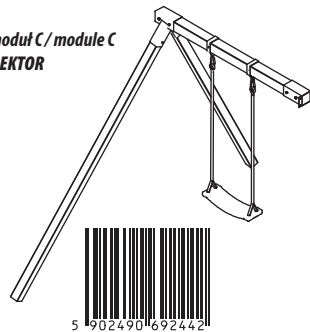

huštavka / swing HEKTOR 1

huštavka podvojná / double swing HEKTOR 2

modul C / module C HEKTOR

modul D / module D HEKTOR

PL OSTRZEŻENIA: Wyłącznie do użytku domowego! Do użytku zewnętrznego!
EN WARNING: Only for domestic use! Outside use only!
РУ ПРЕДУПРЕЖДЕНИЯ: Для бытового применения! Не для коммерческого использования! Использовать на улице.
CZ POZOR: Pouze k domácímu použití! Pro venkovní použití!
DE WARNUNGEN: Nur für den Hausgebrauch! Für den Außeneinsatz!
IT AVVERTENZE: Esclusivamente per uso domestico! Per uso esterno!
SL OPOZORILO: Samo za zasebno uporabo doma! Za uporabo na prostem.
NL WAARSCHUWING: Alleen voor particulier gebruik, niet voor commercieel gebruik! Alleen buiten te gebruiken!
EE TÄHELEPANU! Ainult isiklikuks, mitteäriliseks kasutuseks! Kasutamiseks üksnes välist-ingimustes!
LV UZMANĪBU! Produkts ir paredzēts tikai privātai lietošanai mājāsaiemniecībā, to drīkst izmantot tikai ārtelpās.
LT DĖMESIO! Tik privatiems asmenims, nekomerciniams tikslams! Tik išoriniam naudojimui!
HU FIGYELMEZTETÉS: Kizárólag otthoni használatra! Csak kültéri használatra.
SK POZOR: Iba na domáce použitie! Pre vonkajšie použitie!