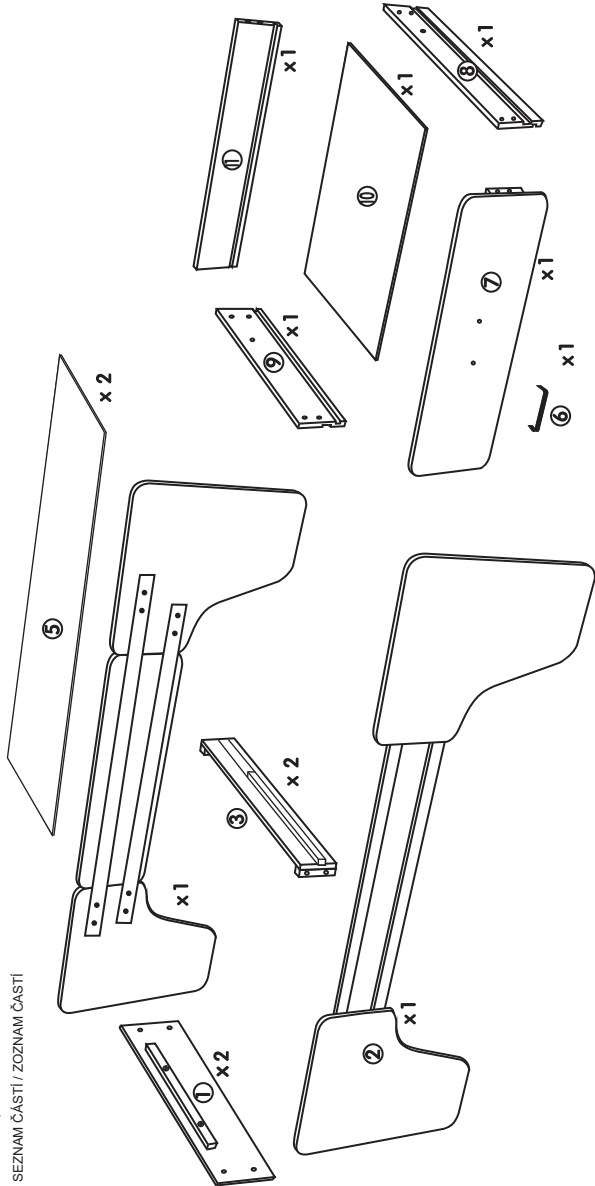

Elementy konstrukcyjne / Konstruktionselemente / HARDWARE / Konstrukční části / Konstrukční části

B

C

- A. Śruba krzyżakowa x24 szt / Kreuzschraube x24 St.
- Cross dowel bolt x24 pcs
- Křížový hmoždinka x24 ks
- Křížová hmoždinka x24 ks
- Nákrętka walczkowa x24 szt
- Roller nut x24 ST
- Válečková matice x24 ks
- Válcová matice x24 ks

C. Wkręt x 2szt. / Schraubschraube x 2 St. / Screw x 2 pcs / Šroub x 2 kusů / Škrutka x 2 kusov

Zu der Montage braucht man folgenden Werkzeug (nicht angefügt):

The following tool (not included) is required for assembly:

K montáži budete potřebovat toto nářadí (není součástí balení):

K montáži budete potřebovat toto nářadí (nie je súčasťou balenia):

LISTA CZĘŚCI / TEILELISTE / PARTS LIST / SEZNAM ČÁSTÍ / ZOZNAM ČÁSTÍ

1